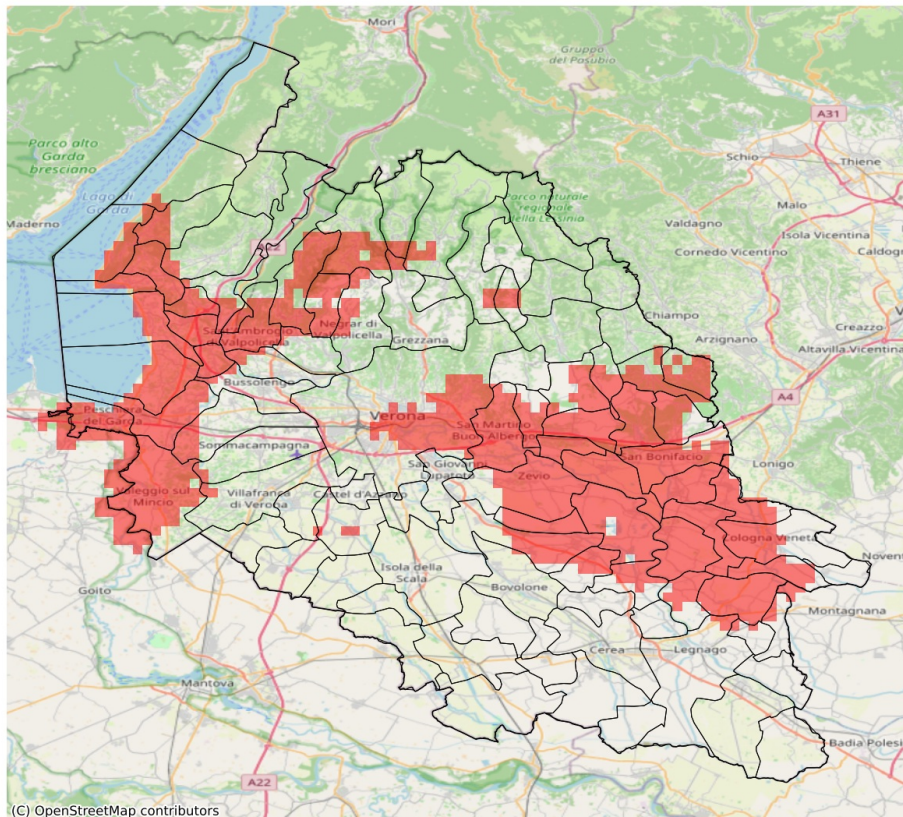

## SERVIZIO DI ALERT EX-POST

**Siccità (PGRA2023) nella Provincia di Verona**

**del 11-04-2026**

**Mappa della Provincia con evidenziati eventuali superamenti soglia (in rosso)**

I dati riportati nelle tabelle (valori delle variabili meteorologiche e porzioni comunali interessate dall'avversità) sono elaborati tenendo conto delle sole aree ad uso agricolo al di sotto dei 1200m. Viene data visibilità solamente ai comuni la cui area agricola interessata dall'avversità in oggetto è superiore al 5%.

Precipitazione cumulata in 30 giorni (mm) dal 13-03-2026 al 11-04-2026					
Comune	Max	Min	Media	Porzione comunale interessata (%)	Media 5 anni
Roverchiara	28	21	24	41	37
Roveredo di Guà	41	28	33	12	43
San Bonifacio	36	24	29	81	47
San Martino Buon Albergo	37	24	29	84	48
San Mauro di Saline	55	33	43	9	50
San Pietro in Cariano	39	33	36	16	48
San Zeno di Montagna	38	24	30	70	47
Sant'Ambrogio di Valpolicella	37	25	32	78	50
Sant'Anna d'Alfaedo	48	32	38	50	58
Soave	33	24	28	100	50
Sommacampagna	41	27	35	7	42
Sona	40	24	31	28	42
Torri del Benaco	30	20	25	100	48
Valeggio sul Mincio	38	21	28	74	45
Verona	47	24	33	25	45
Veronella	23	18	20	100	43
Villafranca di Verona	39	28	34	6	45
Zevio	40	22	30	72	49
Zimella	37	20	26	88	47