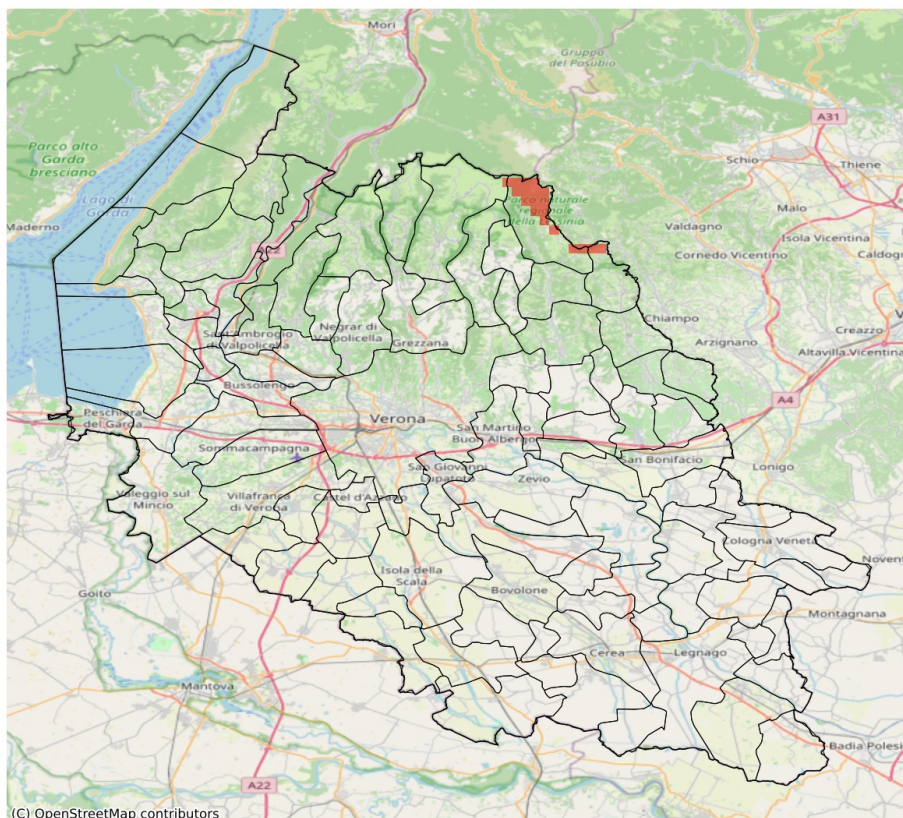

SERVIZIO DI ALERT EX-POST

Gelo e brina nella Provincia di Verona

del 22-03-2026

Mapa della Provincia con evidenziati eventuali superamenti soglia (in rosso)

I dati riportati nelle tabelle (valori delle variabili meteorologiche e porzioni comunali interessate dall'avversità) sono elaborati tenendo conto delle sole aree ad uso agricolo al di sotto dei 1200m. Viene data visibilità solamente ai comuni la cui area agricola interessata dall'avversità in oggetto è superiore al 5%. I valori di temperatura riportati sono a 2m.

SERVIZIO DI ALERT EX-POST

Vento forte nella Provincia di Verona

del 22-03-2026

Mappa della Provincia con evidenziati eventuali superamenti soglia (in rosso)

I dati riportati nelle tabelle (valori delle variabili meteorologiche e porzioni comunali interessate dall'avversità) sono elaborati tenendo conto delle sole aree ad uso agricolo al di sotto dei 1200m. Viene data visibilità solamente ai comuni la cui area agricola interessata dall'avversità in oggetto è superiore al 5%. I valori di vento riportati sono a 10m.

SERVIZIO DI ALERT EX-POST

Eccesso di pioggia in 10 giorni nella Provincia di Verona

del 22-03-2026

Mapa della Provincia con evidenziati eventuali superamenti soglia (in rosso)

I dati riportati nelle tabelle (valori delle variabili meteorologiche e porzioni comunali interessate dall'avversità) sono elaborati tenendo conto delle sole aree ad uso agricolo al di sotto dei 1200m. Viene data visibilità solamente ai comuni la cui area agricola interessata dall'avversità in oggetto è superiore al 5%