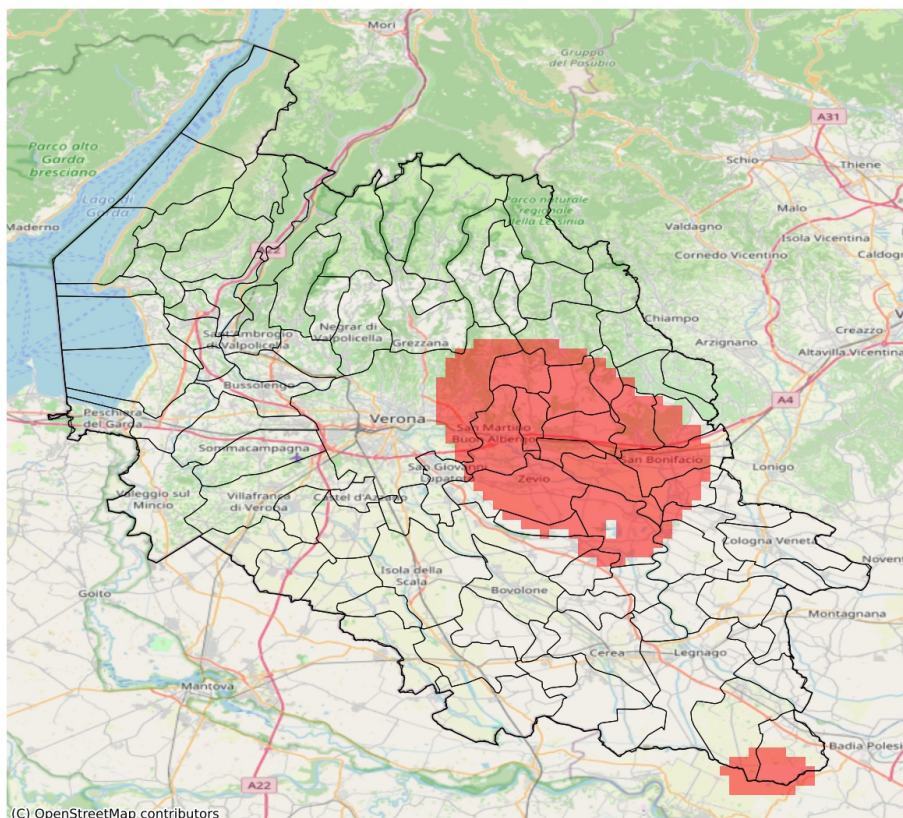

SERVIZIO DI ALERT EX-POST

Gelo e brina nella Provincia di Verona

del 22-03-2026

Mapa della Provincia con evidenziati eventuali superamenti soglia (in rosso)

I dati riportati nelle tabelle (valori delle variabili meteorologiche e porzioni comunali interessate dall'avversità) sono elaborati tenendo conto delle sole aree ad uso agricolo al di sotto dei 1200m. Viene data visibilità solamente ai comuni la cui area agricola interessata dall'avversità in oggetto è superiore al 5%. I valori di temperatura riportati sono a 2m.

Gelo e Brina (°C) del 22-03-2026				
Comune	Max	Min	Media	Porzione comunale interessata (%)
Bosco Chiesanuova	2.7	-1.0	1.1	33
Brenzone sul Garda	4.2	-0.1	2.5	29
Erbezzo	-0.1	-1.0	-0.5	100
Ferrara di Monte Baldo	0.6	-0.3	0.2	50
San Zeno di Montagna	5.5	-0.1	3.2	20
Sant'Anna d'Alfaedo	4.8	-0.5	2.2	19
Selva di Progno	2.5	-0.9	0.8	36
Velo Veronese	2.4	-0.9	0.8	37

SERVIZIO DI ALERT EX-POST

Vento forte nella Provincia di Verona

del 22-03-2026

Mappa della Provincia con evidenziati eventuali superamenti soglia (in rosso)

I dati riportati nelle tabelle (valori delle variabili meteorologiche e porzioni comunali interessate dall'avversità) sono elaborati tenendo conto delle sole aree ad uso agricolo al di sotto dei 1200m. Viene data visibilità solamente ai comuni la cui area agricola interessata dall'avversità in oggetto è superiore al 5%. I valori di vento riportati sono a 10m.

SERVIZIO DI ALERT EX-POST

Eccesso di pioggia in 10 giorni nella Provincia di Verona

del 22-03-2026

Mapa della Provincia con evidenziati eventuali superamenti soglia (in rosso)

I dati riportati nelle tabelle (valori delle variabili meteorologiche e porzioni comunali interessate dall'avversità) sono elaborati tenendo conto delle sole aree ad uso agricolo al di sotto dei 1200m. Viene data visibilità solamente ai comuni la cui area agricola interessata dall'avversità in oggetto è superiore al 5%