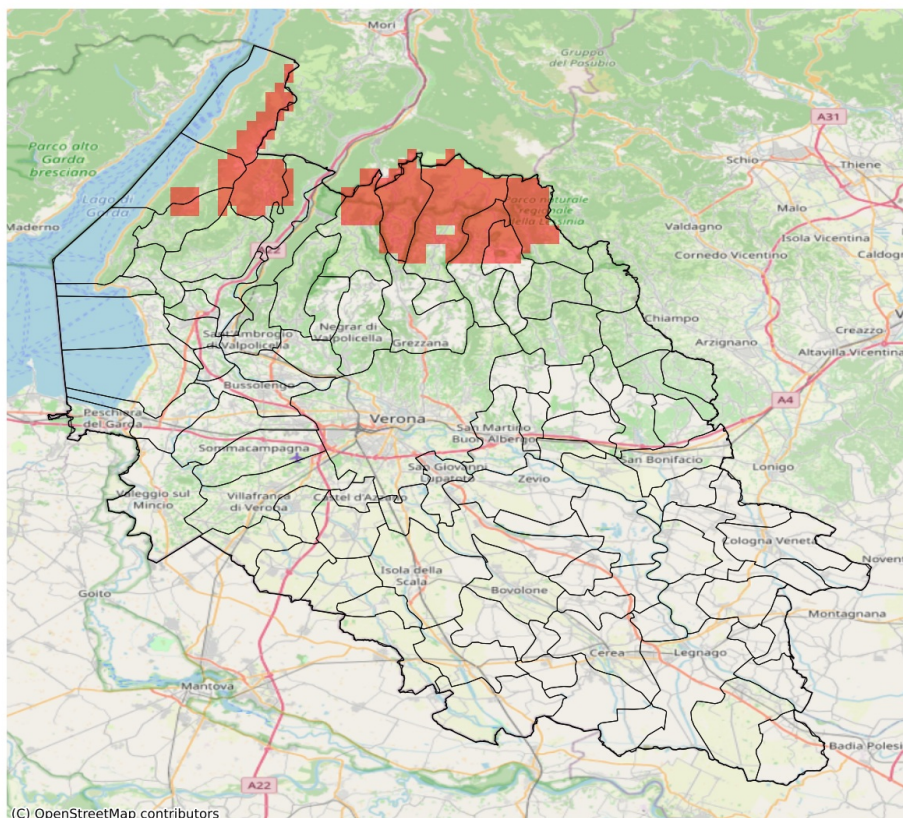

SERVIZIO DI ALERT EX-POST

Gelo e brina nella Provincia di Verona

del 22-03-2026

Mapa della Provincia con evidenziati eventuali superamenti soglia (in rosso)

I dati riportati nelle tabelle (valori delle variabili meteorologiche e porzioni comunali interessate dall'avversità) sono elaborati tenendo conto delle sole aree ad uso agricolo al di sotto dei 1200m. Viene data visibilità solamente ai comuni la cui area agricola interessata dall'avversità in oggetto è superiore al 5%. I valori di temperatura riportati sono a 2m.

Gelo e Brina (°C) del 22-03-2026				
Comune	Max	Min	Media	Porzione comunale interessata (%)
Bosco Chiesanuova	2.7	-1.0	1.1	33
Brenzone sul Garda	4.2	-0.1	2.5	29
Erbezzo	-0.1	-1.0	-0.5	100
Ferrara di Monte Baldo	0.6	-0.3	0.2	50
San Zeno di Montagna	5.5	-0.1	3.2	20
Sant'Anna d'Alfaedo	4.8	-0.5	2.2	19
Selva di Progno	2.5	-0.9	0.8	36
Velo Veronese	2.4	-0.9	0.8	37

SERVIZIO DI ALERT EX-POST

Vento forte nella Provincia di Verona

del 22-03-2026

Mappa della Provincia con evidenziati eventuali superamenti soglia (in rosso)

I dati riportati nelle tabelle (valori delle variabili meteorologiche e porzioni comunali interessate dall'avversità) sono elaborati tenendo conto delle sole aree ad uso agricolo al di sotto dei 1200m. Viene data visibilità solamente ai comuni la cui area agricola interessata dall'avversità in oggetto è superiore al 5%. I valori di vento riportati sono a 10m.

SERVIZIO DI ALERT EX-POST

Eccesso di pioggia in 10 giorni nella Provincia di Verona

del 22-03-2026

Mapa della Provincia con evidenziati eventuali superamenti soglia (in rosso)

I dati riportati nelle tabelle (valori delle variabili meteorologiche e porzioni comunali interessate dall'avversità) sono elaborati tenendo conto delle sole aree ad uso agricolo al di sotto dei 1200m. Viene data visibilità solamente ai comuni la cui area agricola interessata dall'avversità in oggetto è superiore al 5%