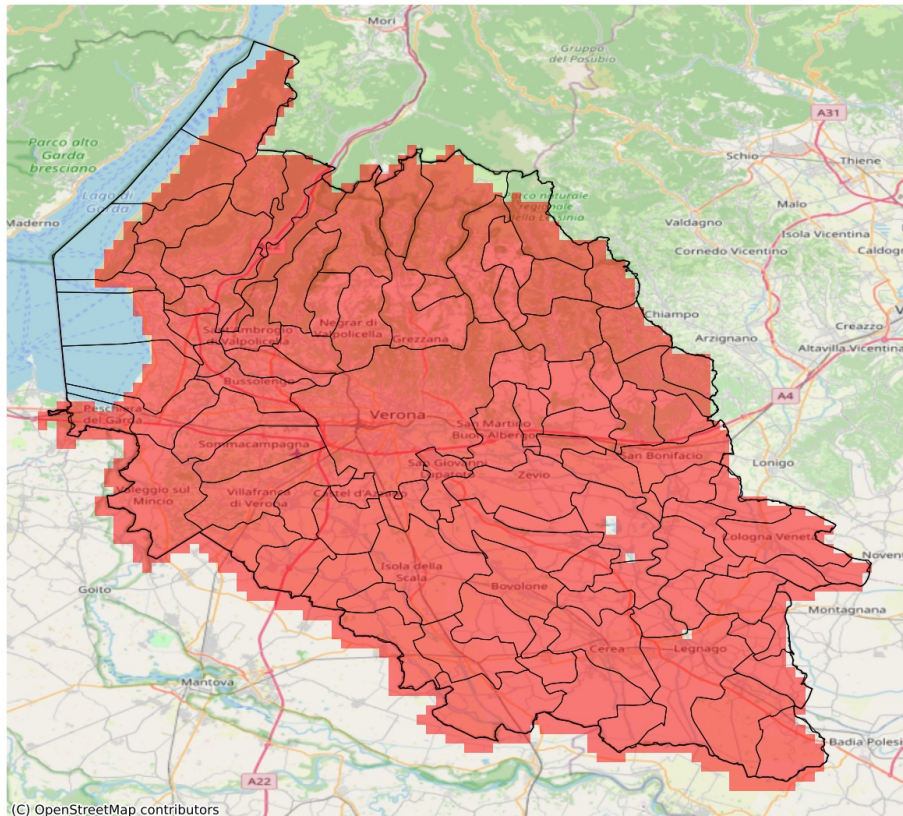

SERVIZIO DI ALERT EX-POST

Siccità (PGRA2023) nella Provincia di Verona

del 22-03-2026

Mappa della Provincia con evidenziati eventuali superamenti soglia (in rosso)

I dati riportati nelle tabelle (valori delle variabili meteorologiche e porzioni comunali interessate dall'avversità) sono elaborati tenendo conto delle sole aree ad uso agricolo al di sotto dei 1200m. Viene data visibilità solamente ai comuni la cui area agricola interessata dall'avversità in oggetto è superiore al 5%.

Precipitazione cumulata in 30 giorni (mm) dal 21-02-2026 al 22-03-2026					
Comune	Max	Min	Media	Porzione comunale interessata (%)	Media 5 anni
Affi	34	11	20	100	77
Albaredo d'Adige	5	1	3	100	58
Angiari	3	1	2	100	53
Arcole	10	5	7	100	68
Badia Calavena	64	21	42	100	98
Bardolino	13	5	10	100	69
Belfiore	12	5	9	100	67
Bevilacqua	7	1	4	100	59
Bonavigo	2	1	1	100	54
Boschi Sant'Anna	5	1	3	100	59
Bosco Chiesanuova	33	16	25	100	94
Bovolone	9	4	7	100	61
Brentino Belluno	27	24	26	100	81
Brenzone sul Garda	23	19	21	100	69
Bussolengo	7	4	6	100	60
Buttapietra	9	5	7	100	61
Caldiero	13	11	12	100	68
Caprino Veronese	43	17	33	100	74
Casaleone	10	2	4	100	55
Castagnaro	12	6	9	100	54
Castel d'Azzano	7	5	6	100	59
Castelnuovo del Garda	5	1	3	100	60
Cavaion Veronese	14	8	11	100	68
Cazzano di Tramigna	31	12	21	100	82
Cerea	8	2	4	100	55
Cerro Veronese	18	16	16	100	80
Cologna Veneta	6	0	3	100	60
Colognola ai Colli	16	11	13	100	68
Concamarise	6	4	5	100	61
Costermano sul Garda	29	13	18	100	75
Dolcè	33	11	24	100	80
Erbezzo	31	26	28	100	92
Erbè	8	5	6	100	60
Ferrara di Monte Baldo	33	27	28	100	72
Fumane	24	9	15	100	74
Garda	16	13	15	100	75
Gazzo Veronese	13	4	8	100	66
Grezzana	18	14	16	100	75
Illasi	30	12	19	100	74
Isola Rizza	6	3	5	100	58