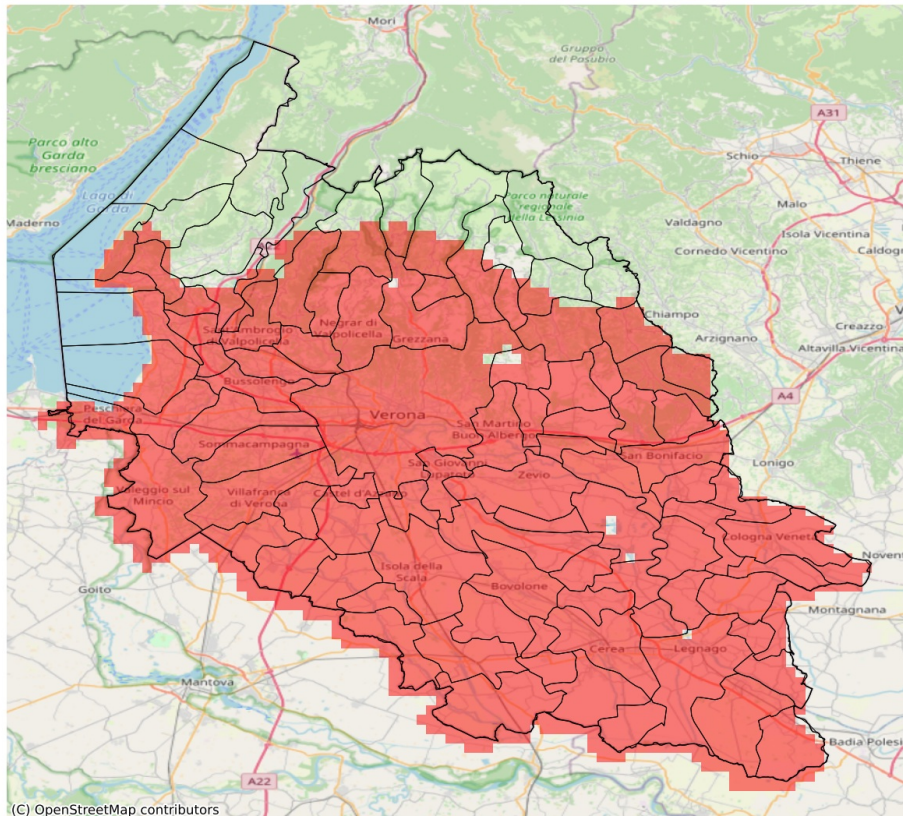

SERVIZIO DI ALERT EX-POST

Siccità (PGRA2023) nella Provincia di Verona

del 18-03-2026

Mappa della Provincia con evidenziati eventuali superamenti soglia (in rosso)

I dati riportati nelle tabelle (valori delle variabili meteorologiche e porzioni comunali interessate dall'avversità) sono elaborati tenendo conto delle sole aree ad uso agricolo al di sotto dei 1200m. Viene data visibilità solamente ai comuni la cui area agricola interessata dall'avversità in oggetto è superiore al 5%.

Precipitazione cumulata in 30 giorni (mm) dal 17-02-2026 al 18-03-2026					
Comune	Max	Min	Media	Porzione comunale interessata (%)	Media 5 anni
Affi	56	30	40	81	75
Albaredo d'Adige	15	9	11	100	56
Angiari	11	8	9	100	51
Arcole	20	15	17	100	65
Badia Calavena	92	43	66	42	95
Bardolino	34	21	27	100	67
Belfiore	20	14	17	100	65
Bevilacqua	11	7	9	100	58
Bonavigo	9	8	8	100	52
Boschi Sant'Anna	10	7	8	100	57
Bosco Chiesanuova	61	41	52	83	91
Bovolone	19	13	17	100	59
Bussolengo	26	20	24	100	58
Buttapietra	20	17	19	100	59
Caldiero	19	18	18	100	66
Caprino Veronese	68	39	57	14	73
Casaleone	19	10	13	100	53
Castagnaro	15	9	12	100	52
Castel d'Azzano	21	19	20	100	57
Castelnuovo del Garda	22	16	20	100	58
Cavaion Veronese	32	23	27	100	66
Cazzano di Tramigna	53	20	34	100	82
Cerea	16	10	12	100	53
Cerro Veronese	43	34	38	100	77
Cologna Veneta	17	8	12	100	57
Colognola ai Colli	24	18	20	100	67
Concamarise	18	14	15	100	59
Costermano sul Garda	53	32	39	91	73
Dolcè	73	30	54	26	77
Erbezzo	66	58	62	25	89
Erbè	18	13	16	100	57
Fumane	60	29	39	96	72
Garda	39	33	37	100	72
Gazzo Veronese	22	13	18	100	63
Grezzana	45	32	39	100	73
Illasi	50	21	31	100	73
Isola Rizza	15	10	13	100	56
Isola della Scala	20	13	17	100	61
Lavagno	34	19	25	100	64
Lazise	27	18	21	100	61