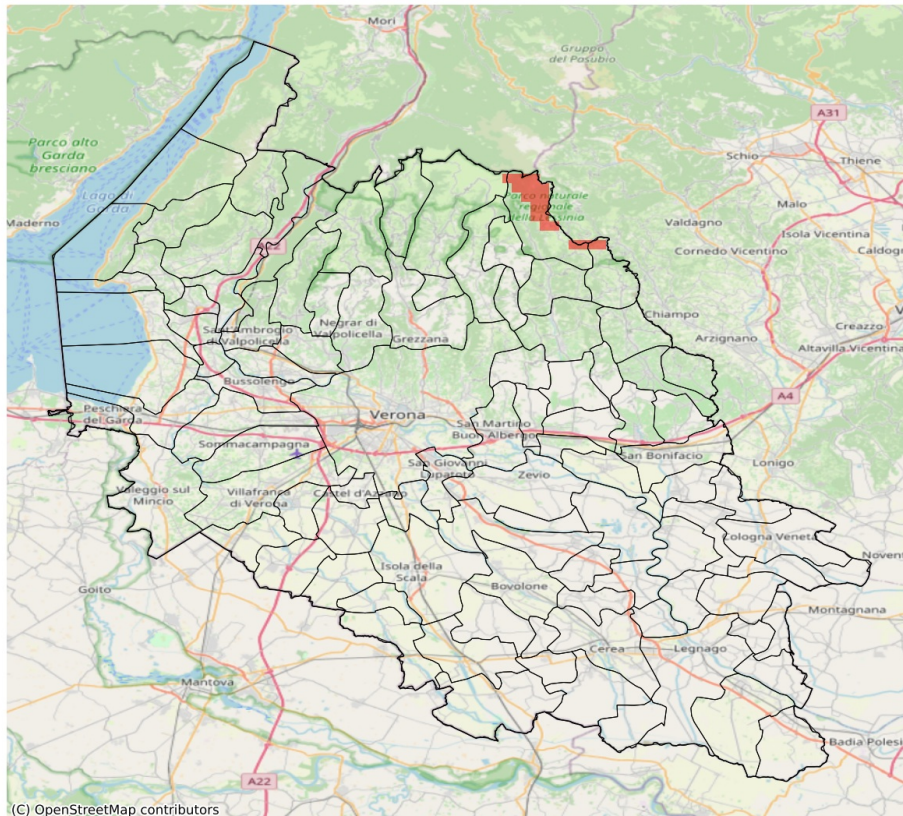

Vento forte (m/s) del 18-03-2026				
Comune	Max	Min	Media	Porzione comunale interessata (%)
Soave	21	20	20	100
Sommacampagna	18	16	16	100
Sona	18	16	16	100
Sorgà	17	14	15	100
Terrazzo	22	20	21	100
Tregnago	22	16	20	100
Trevezuolo	17	14	15	100
Valeggio sul Mincio	18	16	17	100
Velo Veronese	18	17	18	100
Verona	27	14	19	100
Veronella	20	18	19	100
Vestenanova	18	16	17	100
Vigasio	17	14	16	100
Villa Bartolomea	25	20	21	100
Villafranca di Verona	17	15	16	100
Zevio	23	20	21	100
Zimella	18	16	18	100

SERVIZIO DI ALERT EX-POST

Eccesso di pioggia in 10 giorni nella Provincia di Verona

del 18-03-2026

Mapa della Provincia con evidenziati eventuali superamenti soglia (in rosso)