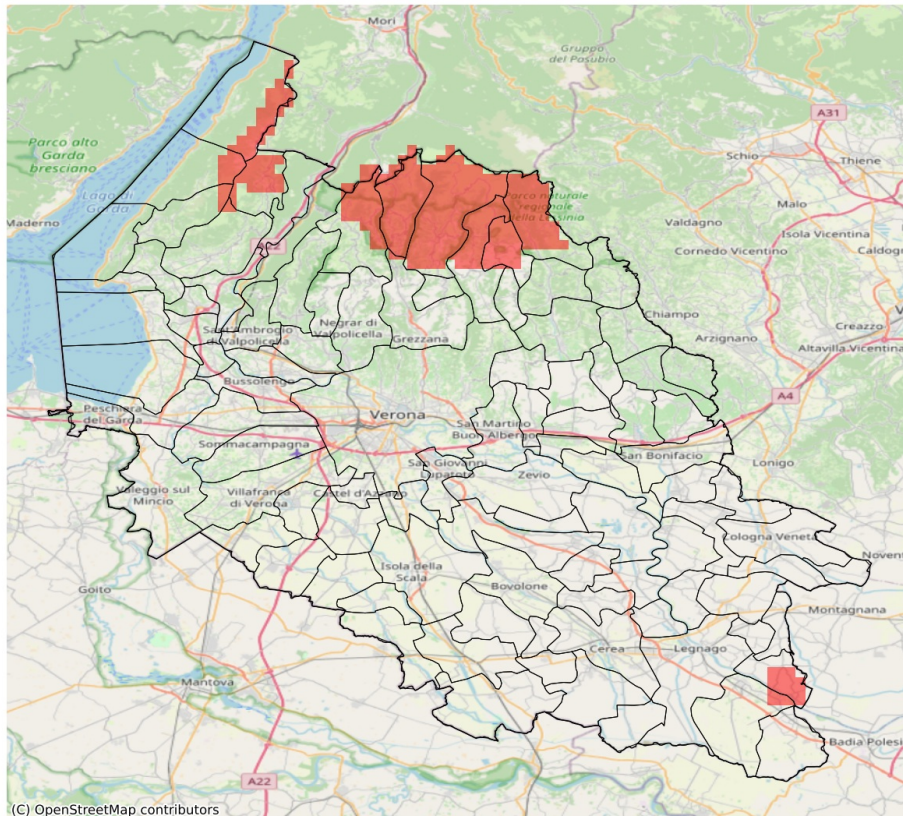

SERVIZIO DI ALERT EX-POST

Gelo e brina nella Provincia di Verona

del 18-03-2026

Mappa della Provincia con evidenziati eventuali superamenti soglia (in rosso)

I dati riportati nelle tabelle (valori delle variabili meteorologiche e porzioni comunali interessate dall'avversità) sono elaborati tenendo conto delle sole aree ad uso agricolo al di sotto dei 1200m. Viene data visibilità solamente ai comuni la cui area agricola interessata dall'avversità in oggetto è superiore al 5%. I valori di temperatura riportati sono a 2m.

Gelo e Brina (°C) del 18-03-2026				
Comune	Max	Min	Media	Porzione comunale interessata (%)
Bosco Chiesanuova	1.5	-1.4	0.1	67
Erbezzo	-0.4	-1.4	-0.8	100
Ferrara di Monte Baldo	1.5	-0.1	0.8	25
Roverè Veronese	2.9	-0.6	1.1	26
San Mauro di Saline	2.8	-0.1	1.6	9
Sant'Anna d'Alfaedo	2.9	-0.7	1.2	22
Selva di Progno	1.9	-0.9	0.4	64
Terrazzo	2.0	-0.1	0.7	42
Velo Veronese	1.4	-0.9	0.1	58

SERVIZIO DI ALERT EX-POST

Vento forte nella Provincia di Verona

del 18-03-2026

Mappa della Provincia con evidenziati eventuali superamenti soglia (in rosso)

I dati riportati nelle tabelle (valori delle variabili meteorologiche e porzioni comunali interessate dall'avversità) sono elaborati tenendo conto delle sole aree ad uso agricolo al di sotto dei 1200m. Viene data visibilità solamente ai comuni la cui area agricola interessata dall'avversità in oggetto è superiore al 5%. I valori di vento riportati sono a 10m.

SERVIZIO DI ALERT EX-POST

Eccesso di pioggia in 10 giorni nella Provincia di Verona

del 18-03-2026

Mapa della Provincia con evidenziati eventuali superamenti soglia (in rosso)

I dati riportati nelle tabelle (valori delle variabili meteorologiche e porzioni comunali interessate dall'avversità) sono elaborati tenendo conto delle sole aree ad uso agricolo al di sotto dei 1200m. Viene data visibilità solamente ai comuni la cui area agricola interessata dall'avversità in oggetto è superiore al 5%