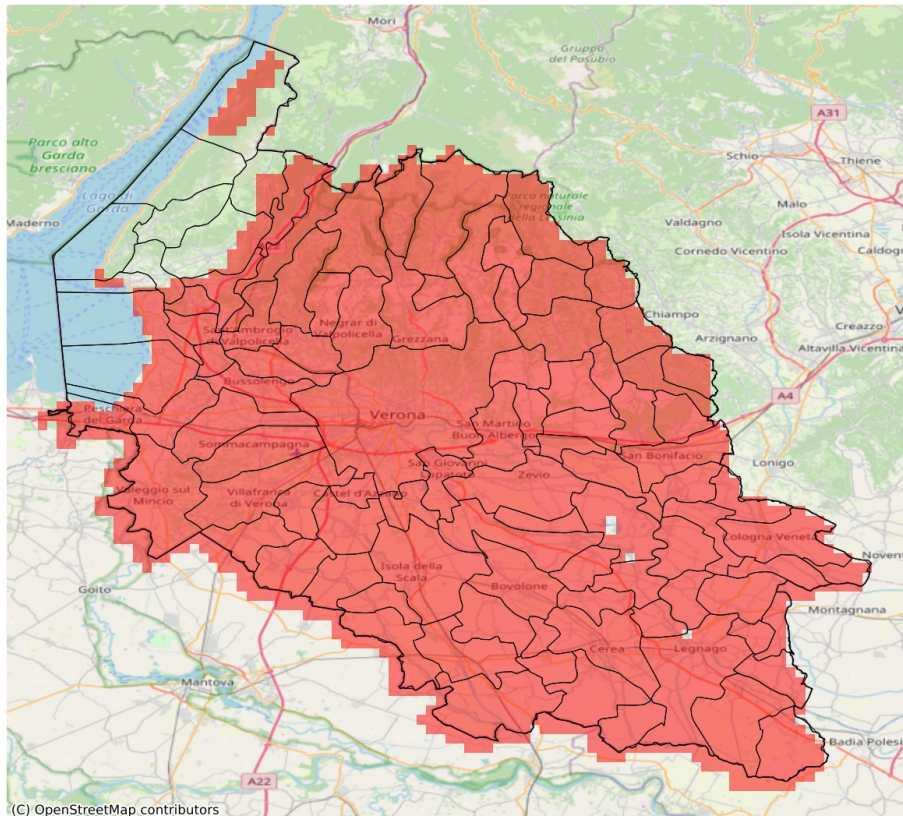

SERVIZIO DI ALERT EX-POST

Gelo e brina nella Provincia di Verona

del 18-03-2026

Mappa della Provincia con evidenziati eventuali superamenti soglia (in rosso)

I dati riportati nelle tabelle (valori delle variabili meteorologiche e porzioni comunali interessate dall'avversità) sono elaborati tenendo conto delle sole aree ad uso agricolo al di sotto dei 1200m. Viene data visibilità solamente ai comuni la cui area agricola interessata dall'avversità in oggetto è superiore al 5%. I valori di temperatura riportati sono a 2m.

Gelo e Brina (°C) del 18-03-2026				
Comune	Max	Min	Media	Porzione comunale interessata (%)
Bosco Chiesanuova	1.5	-1.4	0.1	67
Erbezzo	-0.4	-1.4	-0.8	100
Ferrara di Monte Baldo	1.5	-0.1	0.8	25
Roverè Veronese	2.9	-0.6	1.1	26
San Mauro di Saline	2.8	-0.1	1.6	9
Sant'Anna d'Alfaedo	2.9	-0.7	1.2	22
Selva di Progno	1.9	-0.9	0.4	64
Terrazzo	2.0	-0.1	0.7	42
Velo Veronese	1.4	-0.9	0.1	58

SERVIZIO DI ALERT EX-POST

Vento forte nella Provincia di Verona

del 18-03-2026

Mappa della Provincia con evidenziati eventuali superamenti soglia (in rosso)

I dati riportati nelle tabelle (valori delle variabili meteorologiche e porzioni comunali interessate dall'avversità) sono elaborati tenendo conto delle sole aree ad uso agricolo al di sotto dei 1200m. Viene data visibilità solamente ai comuni la cui area agricola interessata dall'avversità in oggetto è superiore al 5%. I valori di vento riportati sono a 10m.

SERVIZIO DI ALERT EX-POST

Eccesso di pioggia in 10 giorni nella Provincia di Verona

del 18-03-2026

Mapa della Provincia con evidenziati eventuali superamenti soglia (in rosso)

I dati riportati nelle tabelle (valori delle variabili meteorologiche e porzioni comunali interessate dall'avversità) sono elaborati tenendo conto delle sole aree ad uso agricolo al di sotto dei 1200m. Viene data visibilità solamente ai comuni la cui area agricola interessata dall'avversità in oggetto è superiore al 5%