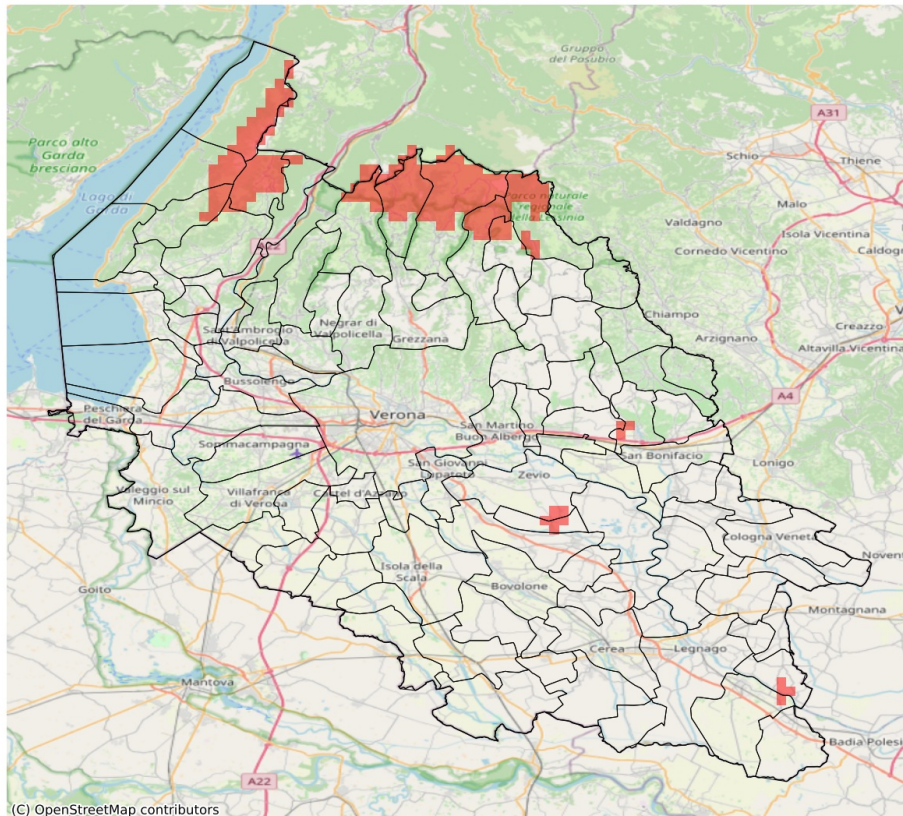

SERVIZIO DI ALERT EX-POST

Gelo e brina nella Provincia di Verona

del 25-03-2024

Mappa della Provincia con evidenziati eventuali superamenti soglia (in rosso)

I dati riportati nelle tabelle (valori delle variabili meteorologiche e porzioni comunali interessate dall'avversità) sono elaborati tenendo conto delle sole aree ad uso agricolo al di sotto dei 1200m. Viene data visibilità solamente ai comuni la cui area agricola interessata dall'avversità in oggetto è superiore al 5%. I valori di temperatura riportati sono a 2m.

Temperatura minima a 2 m (°C) del 25-03-2024				
Comune	Max	Min	Media	Porzione comunale interessata (%)
Bosco Chiesanuova	2.4	-0.2	1.3	8
Erbezzo	1.5	-0.7	0.2	50
Ferrara di Monte Baldo	1.9	-0.3	1.0	25
Palù	2.7	-0.9	0.8	16
Selva di Progno	3.4	-0.8	2.3	7
Soave	5.3	-0.6	2.5	8
Terrazzo	2.4	-0.9	1.2	10
Velo Veronese	3.0	-1.1	1.2	11
Zevio	4.4	-0.9	2.2	6

SERVIZIO DI ALERT EX-POST

Vento forte nella Provincia di Verona

del 25-03-2024

Mapa della Provincia con evidenziati eventuali superamenti soglia (in rosso)

I dati riportati nelle tabelle (valori delle variabili meteorologiche e porzioni comunali interessate dall'avversità) sono elaborati tenendo conto delle sole aree ad uso agricolo al di sotto dei 1200m. Viene data visibilità solamente ai comuni la cui area agricola interessata dall'avversità in oggetto è superiore al 5%. I valori di vento riportati sono a 10m.

Raffica massima del vento (m/s) del 25-03-2024				
Comune	Max	Min	Media	Porzione comunale interessata (%)
Roveredo di Guà	15	9	12	10