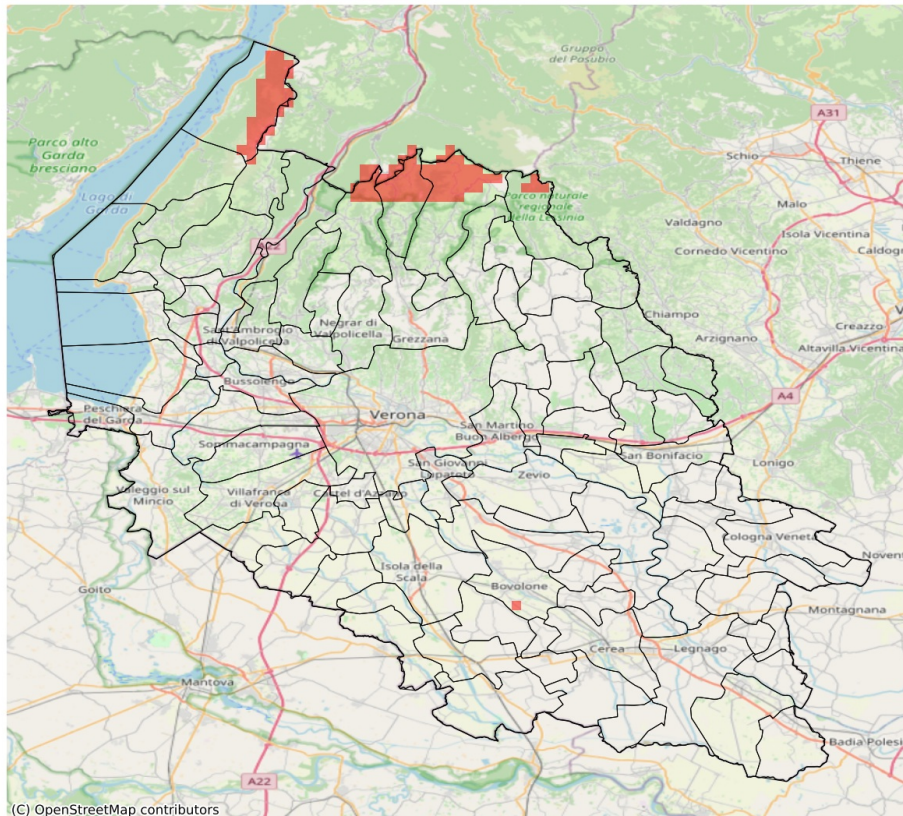

SERVIZIO DI ALERT EX-POST

Vento forte nella Provincia di Verona

del 15-04-2024

Mappa della Provincia con evidenziati eventuali superamenti soglia (in rosso)

I dati riportati nelle tabelle (valori delle variabili meteorologiche e porzioni comunali interessate dall'avversità) sono elaborati tenendo conto delle sole aree ad uso agricolo al di sotto dei 1200m. Viene data visibilità solamente ai comuni la cui area agricola interessata dall'avversità in oggetto è superiore al 5%. I valori di vento riportati sono a 10m.

Raffica massima del vento (m/s) del 15-04-2024				
Comune	Max	Min	Media	Porzione comunale interessata (%)
Malcesine	16	8	11	13