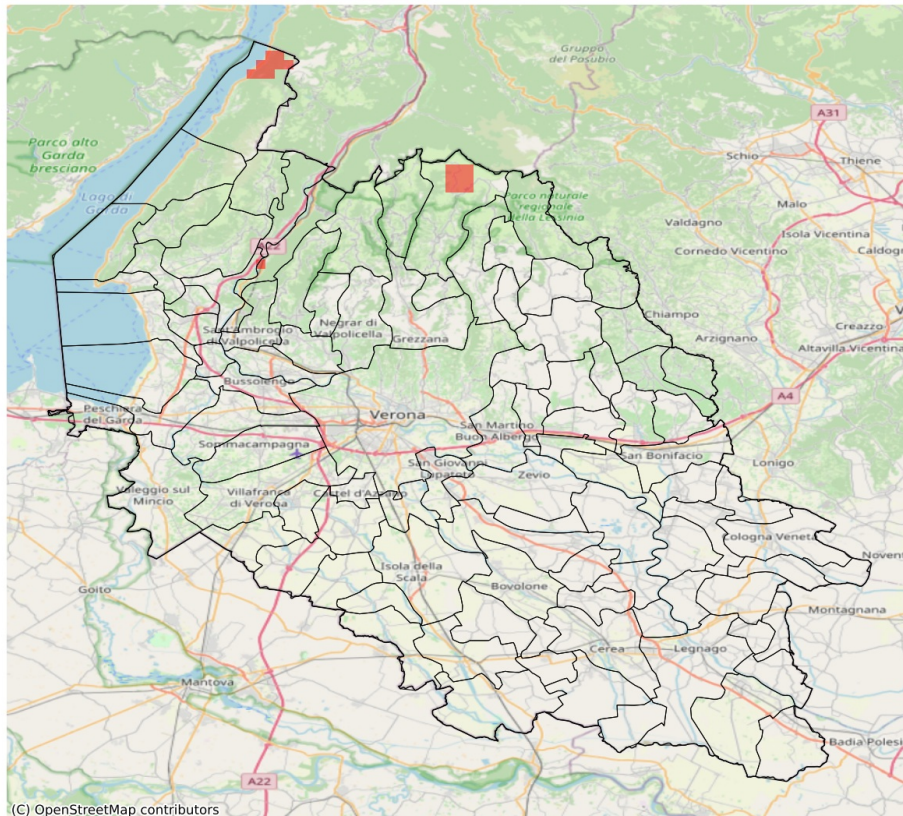

## SERVIZIO DI ALERT EX-POST

### Vento forte nella Provincia di Verona

del 11-04-2024

Mappa della Provincia con evidenziati eventuali superamenti soglia (in rosso)

I dati riportati nelle tabelle (valori delle variabili meteorologiche e porzioni comunali interessate dall'avversità) sono elaborati tenendo conto delle sole aree ad uso agricolo al di sotto dei 1200m. Viene data visibilità solamente ai comuni la cui area agricola interessata dall'avversità in oggetto è superiore al 5%. I valori di vento riportati sono a 10m.

Raffica massima del vento (m/s) del 11-04-2024				
Comune	Max	Min	Media	Porzione comunale interessata (%)
Malcesine	15	7	12	20