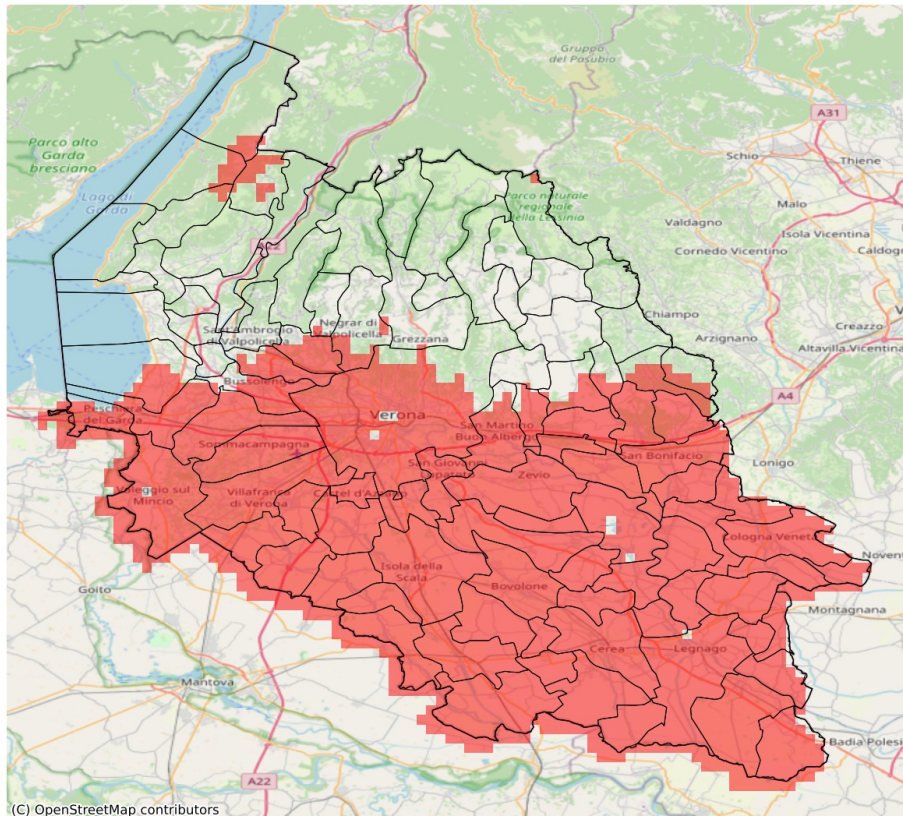

SERVIZIO DI ALERT EX-POST

Gelo e brina nella Provincia di Verona

del 31-01-2024

Mappa della Provincia con evidenziati eventuali superamenti soglia (in rosso)

I dati riportati nelle tabelle (valori delle variabili meteorologiche e porzioni comunali interessate dall'avversità) sono elaborati tenendo conto delle sole aree ad uso agricolo al di sotto dei 1200m. Viene data visibilità solamente ai comuni la cui area agricola interessata dall'avversità in oggetto è superiore al 5%. I valori di temperatura riportati sono a 2m.

Temperatura minima a 2 m (°C) del 31-01-2024				
Comune	Max	Min	Media	Porzione comunale interessata (%)
Albaredo d'Adige	-2.5	-4.5	-3.3	100
Angiari	-1.7	-2.4	-2.1	100
Arcole	-4.1	-5.5	-4.9	100
Belfiore	-4.1	-6.5	-5.0	100
Bevilacqua	-2.1	-3.3	-2.6	100
Bonavigo	-2.0	-3.0	-2.4	100
Boschi Sant'Anna	-2.2	-2.7	-2.4	100
Bovolone	-2.0	-3.8	-2.7	100
Bussolengo	1.3	-3.3	-1.3	78
Buttapietra	-3.3	-4.2	-3.8	100
Caldiero	-3.2	-6.9	-4.5	100
Casaleone	-1.7	-2.7	-2.3	100
Castagnaro	-1.6	-2.1	-1.8	100
Castel d'Azzano	-2.9	-3.6	-3.4	100
Castelnuovo del Garda	0.7	-4.1	-2.2	94
Cazzano di Tramigna	2.6	-6.3	-1.1	52
Cerea	-1.7	-2.7	-2.2	100
Cologna Veneta	-3.2	-4.1	-3.6	100
Cognola ai Colli	-0.6	-7.5	-4.6	100
Concamarise	-2.0	-2.5	-2.2	100
Erbè	-2.7	-3.2	-3.0	100
Ferrara di Monte Baldo	2.6	-0.3	1.2	25
Gazzo Veronese	-2.2	-3.1	-2.7	100
Illasi	3.9	-5.5	-0.4	52
Isola Rizza	-2.2	-3.4	-2.7	100
Isola della Scala	-2.6	-4.2	-3.2	100
Lavagno	1.5	-4.1	-1.9	89
Lazise	1.9	-3.4	-0.7	59
Legnago	-1.5	-2.5	-2.0	100
Marano di Valpolicella	3.6	-2.1	1.7	15
Minerbe	-2.2	-3.3	-2.8	100
Montecchia di Crosara	2.2	-6.2	-2.6	76
Monteforte d'Alpone	-3.4	-6.2	-4.6	100
Mozzecane	-2.5	-3.6	-3.2	100
Negrar di Valpolicella	3.5	-1.9	0.9	29
Nogara	-2.1	-3.2	-2.7	100
Nogarole Rocca	-2.2	-3.6	-3.1	100
Oppeano	-2.5	-4.2	-3.5	100