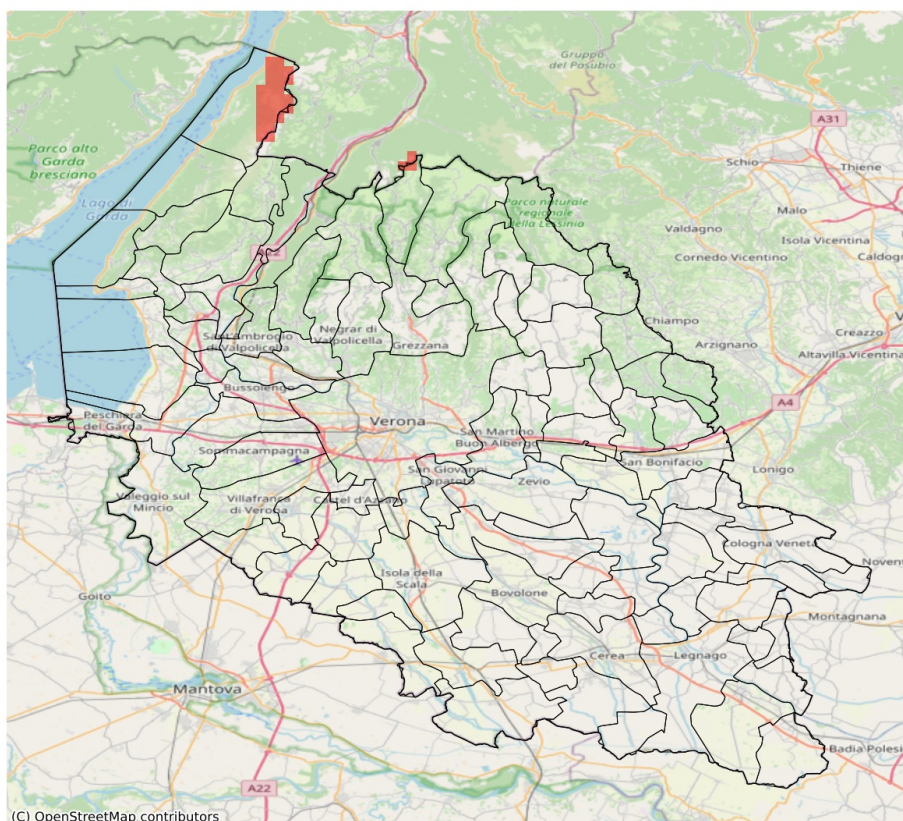

### Vento forte nella Provincia di Verona

del 18-07-2023

**Mappa della Provincia con evidenziati eventuali superamenti soglia (in rosso)**

I dati riportati nelle tabelle (valori delle variabili meteorologiche e porzioni comunali interessate dall'avversità) sono elaborati tenendo conto delle sole aree ad uso agricolo al di sotto dei 1200m. Viene data visibilità solamente ai comuni la cui area agricola interessata dall'avversità in oggetto è superiore al 5%

### Siccità nella Provincia di Verona

del 18-07-2023

**Mappa della Provincia con evidenziati eventuali superamenti soglia (in rosso)**

I dati riportati nelle tabelle (valori delle variabili meteorologiche e porzioni comunali interessate dall'avversità) sono elaborati tenendo conto delle sole aree ad uso agricolo al di sotto dei 1200m. Viene data visibilità solamente ai comuni la cui area agricola interessata dall'avversità in oggetto è superiore al 5%