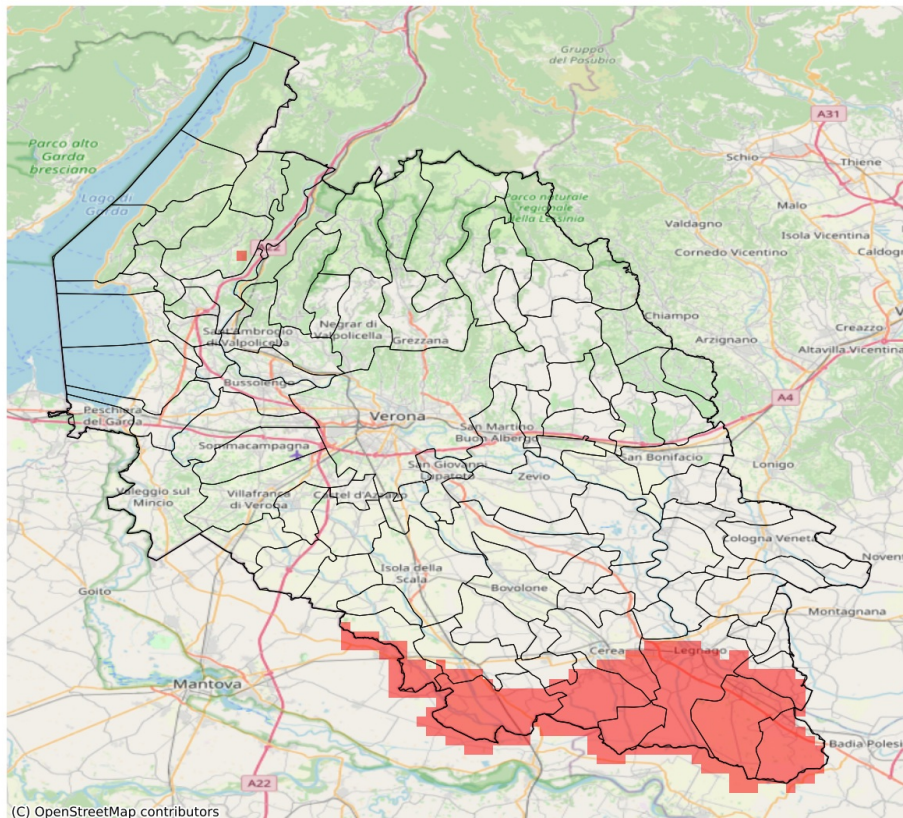

### Vento forte nella Provincia di Verona

del 18-07-2023

**Mappa della Provincia con evidenziati eventuali superamenti soglia (in rosso)**

I dati riportati nelle tabelle (valori delle variabili meteorologiche e porzioni comunali interessate dall'avversità) sono elaborati tenendo conto delle sole aree ad uso agricolo al di sotto dei 1200m. Viene data visibilità solamente ai comuni la cui area agricola interessata dall'avversità in oggetto è superiore al 5%

| Raffica massima del vento (m/s) del 18-07-2023 |     |     |       |                                   |
|--|-----|-----|-------|-----------------------------------|
| Comune   | Max | Min | Media | Porzione comunale interessata (%) |
| Malcesine                                      | 15  | 4   | 9     | 20                                |

### Siccità nella Provincia di Verona

del 18-07-2023

**Mappa della Provincia con evidenziati eventuali superamenti soglia (in rosso)**

I dati riportati nelle tabelle (valori delle variabili meteorologiche e porzioni comunali interessate dall'avversità) sono elaborati tenendo conto delle sole aree ad uso agricolo al di sotto dei 1200m. Viene data visibilità solamente ai comuni la cui area agricola interessata dall'avversità in oggetto è superiore al 5%