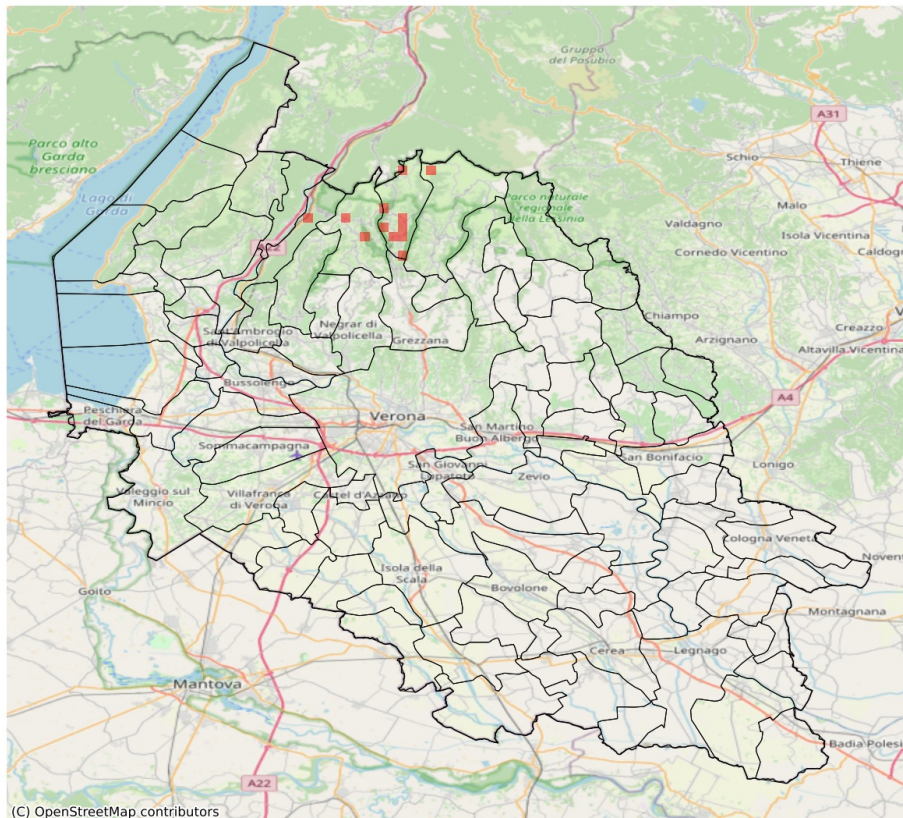

## SERVIZIO DI ALERT EX-POST

### Fulmini nube-terra nella Provincia di Verona

del 28-05-2023

Mappa della Provincia con evidenziati eventuali superamenti soglia (in rosso)

<b>Densità di fulmini nube-terra (numero fulmini / km<sup>2</sup>) del 28-05-2023</b>				
<b>Comune</b>	<b>Max</b>	<b>Min</b>	<b>Media</b>	<b>Porzione comunale interessata (%)</b>
Bosco Chiesanuova	1	0	0	4
Dolcè	2	0	0	1
Erbezzo	2	0	0	14
Sant'Anna d'Alfaedo	1	0	0	3