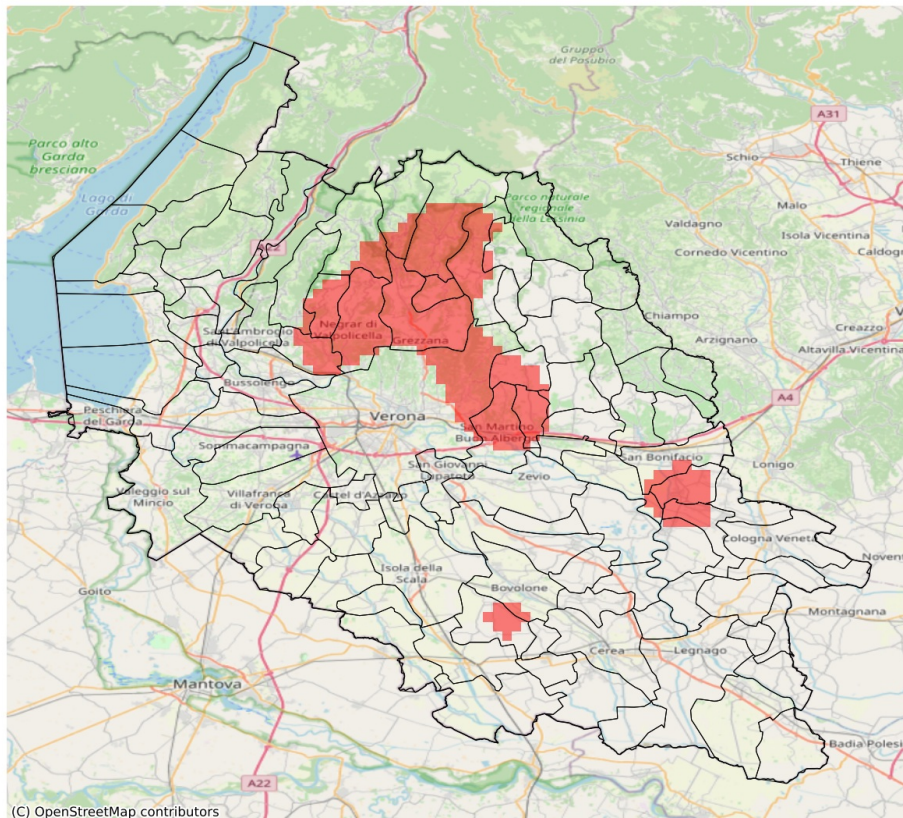

SERVIZIO DI ALERT EX-POST

Vento forte nella Provincia di Verona

del 01-05-2023

Mappa della Provincia con evidenziati eventuali superamenti soglia (in rosso)

Raffica massima del vento (m/s) del 01-05-2023				
Comune	Max	Min	Media	Porzione comunale interessata (%)
Arcole	16	13	14	82
Bosco Chiesanuova	15	14	15	100
Cerro Veronese	15	14	14	100
Erbezzo	15	12	13	38
Grezzana	15	13	14	94
Illasi	15	11	13	29
Lavagno	17	13	15	81
Marano di Valpolicella	16	13	14	85
Mezzane di Sotto	20	13	15	87
Negrar di Valpolicella	16	12	15	87
Roverè Veronese	15	13	14	62
San Bonifacio	15	10	13	22
San Martino Buon Albergo	20	10	14	44
San Pietro in Cariano	15	12	13	40
Sant'Anna d'Alfaedo	15	10	12	24
Velo Veronese	14	12	13	20
Veronella	15	11	13	33

SERVIZIO DI ALERT EX-POST

Siccità nella Provincia di Verona

del 01-05-2023

Mappa della Provincia con evidenziati eventuali superamenti soglia (in rosso)

Precipitazione cumulata in 30 giorni (mm) dal 02-04-2023 al 01-05-2023					
Comune	Max	Min	Media	Porzione comunale interessata (%)	Media 5 anni
Ferrara di Monte Baldo	77	71	74	20	98