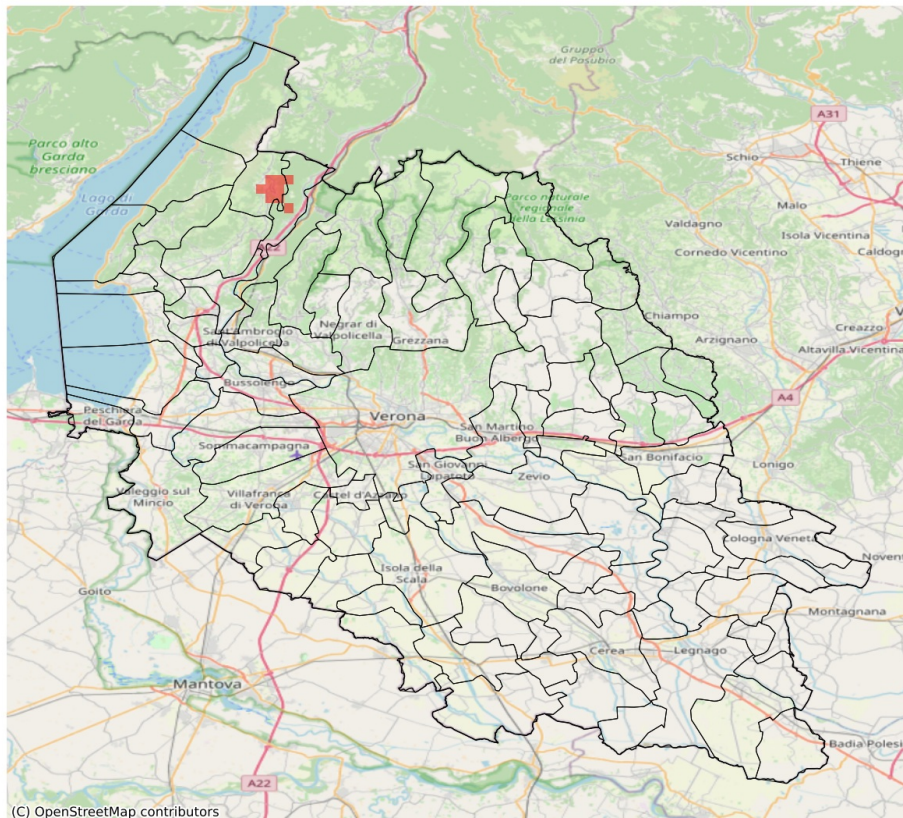

SERVIZIO DI ALERT EX-POST

Vento forte nella Provincia di Verona

del 01-05-2023

Mappa della Provincia con evidenziati eventuali superamenti soglia (in rosso)

Raffica massima del vento (m/s) del 01-05-2023				
Comune	Max	Min	Media	Porzione comunale interessata (%)
Arcole	16	13	14	82
Bosco Chiesanuova	15	14	15	100
Cerro Veronese	15	14	14	100
Erbezzo	15	12	13	38
Grezzana	15	13	14	94
Illasi	15	11	13	29
Lavagno	17	13	15	81
Marano di Valpolicella	16	13	14	85
Mezzane di Sotto	20	13	15	87
Negrar di Valpolicella	16	12	15	87
Roverè Veronese	15	13	14	62
San Bonifacio	15	10	13	22
San Martino Buon Albergo	20	10	14	44
San Pietro in Cariano	15	12	13	40
Sant'Anna d'Alfaedo	15	10	12	24
Velo Veronese	14	12	13	20
Veronella	15	11	13	33

SERVIZIO DI ALERT EX-POST

Siccità nella Provincia di Verona

del 01-05-2023

Mappa della Provincia con evidenziati eventuali superamenti soglia (in rosso)

Precipitazione cumulata in 30 giorni (mm) dal 02-04-2023 al 01-05-2023					
Comune	Max	Min	Media	Porzione comunale interessata (%)	Media 5 anni
Ferrara di Monte Baldo	77	71	74	20	98