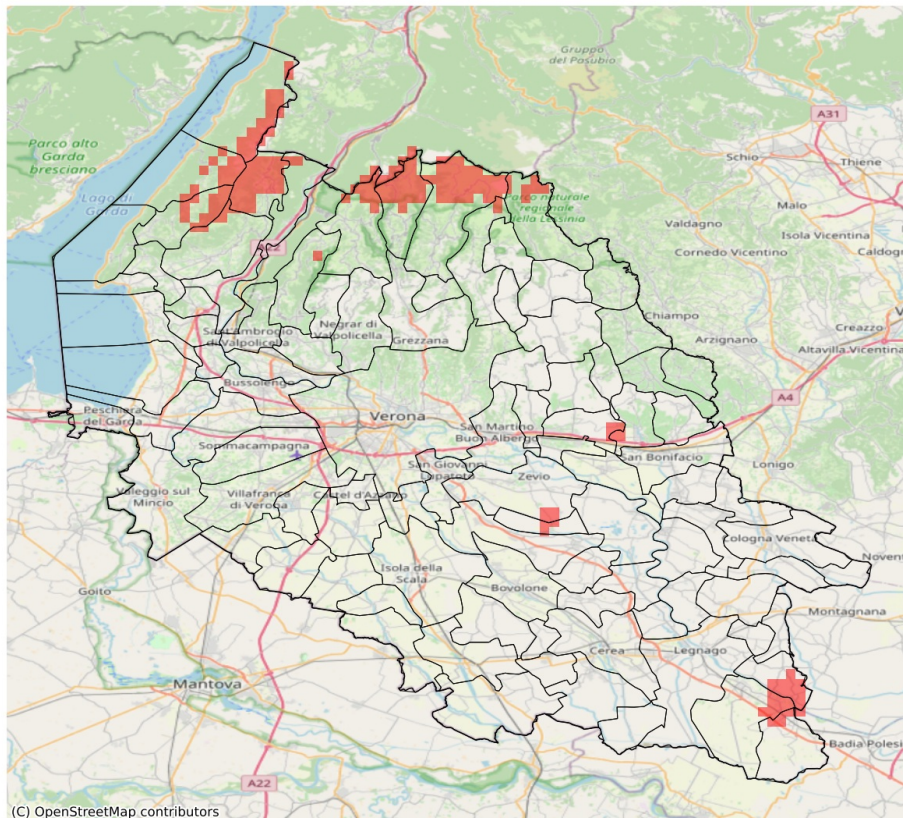

SERVIZIO DI ALERT EX-POST

Gelo e brina nella Provincia di Verona

del 07-04-2023

Mappa della Provincia con evidenziati eventuali superamenti soglia (in rosso)

Temperatura minima a 2 m (°C) del 07-04-2023				
Comune	Max	Min	Media	Porzione comunale interessata (%)
Brenzone sul Garda	5.1	-0.7	1.9	43
Ferrara di Monte Baldo	3.2	-0.2	1.2	20
San Zeno di Montagna	5.7	-0.7	2.7	20
Terrazzo	2.3	-2.0	0.5	43

SERVIZIO DI ALERT EX-POST

Siccità nella Provincia di Verona

del 07-04-2023

Mappa della Provincia con evidenziati eventuali superamenti soglia (in rosso)

Precipitazione cumulata in 30 giorni (mm) dal 09-03-2023 al 07-04-2023					
Comune	Max	Min	Media	Porzione comunale interessata (%)	Media 5 anni
Affi	20	17	18	100	53
Badia Calavena	34	27	30	57	47
Bardolino	20	18	19	100	47
Bosco Chiesanuova	33	29	31	100	51
Brentino Belluno	20	16	18	100	59
Brenzone sul Garda	22	19	21	100	53
Bussolengo	25	17	20	100	40
Caprino Veronese	19	15	17	100	53
Castelnuovo del Garda	22	17	19	100	38
Cavaion Veronese	20	17	18	100	46
Cerro Veronese	31	27	29	83	46
Costermano sul Garda	19	17	18	100	56
Dolcè	21	16	18	100	56
Erbezzo	32	26	29	100	53
Ferrara di Monte Baldo	18	17	18	100	59
Fumane	34	19	26	58	44
Garda	19	18	18	100	56
Grezzana	36	27	30	34	41
Lazise	20	17	18	100	41
Malcesine	20	18	19	100	51
Pastrengo	19	16	18	100	42
Pescantina	25	17	21	100	42
Peschiera del Garda	19	16	17	100	39
Rivoli Veronese	19	16	17	100	53
Roverè Veronese	31	26	28	81	47
San Giovanni Ilarione	42	35	39	21	50
San Mauro di Saline	32	27	30	40	42
San Pietro in Cariano	40	18	26	74	42
San Zeno di Montagna	22	17	19	100	54
Sant'Ambrogio di Valpolicella	27	17	21	100	44
Sant'Anna d'Alfaedo	34	21	26	94	53
Selva di Progno	28	25	26	100	63
Sona	31	18	22	75	37
Torri del Benaco	20	17	18	100	58
Velo Veronese	30	26	28	100	52
Vestenanova	36	26	31	100	63