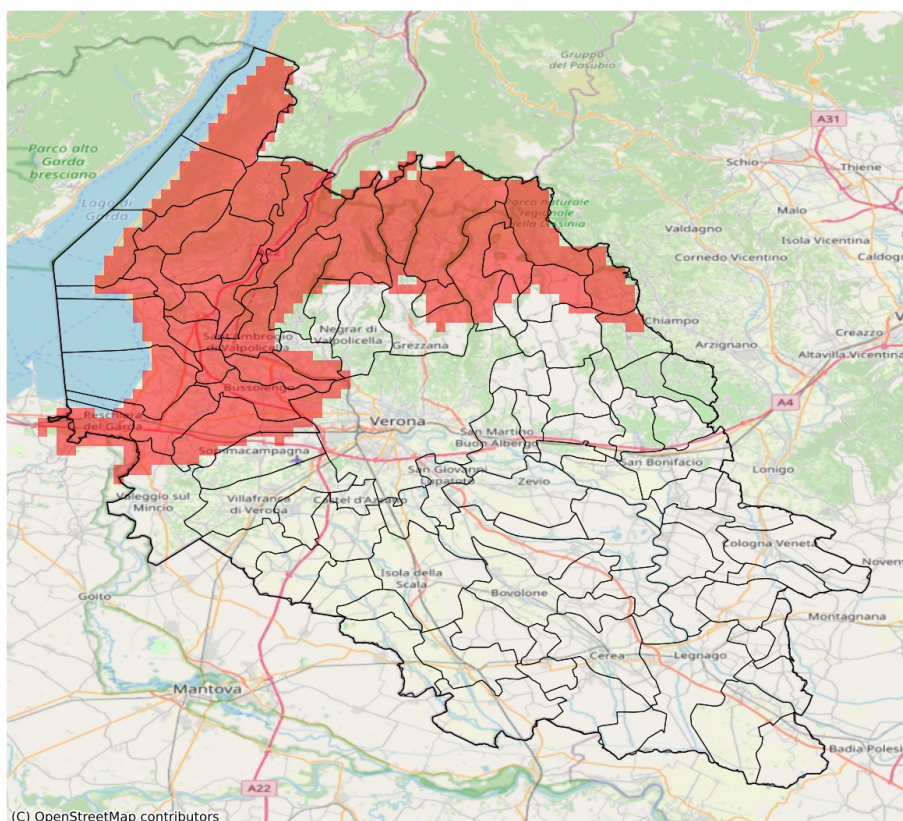

SERVIZIO DI ALERT EX-POST

Gelo e brina nella Provincia di Verona

del 07-04-2023

Mappa della Provincia con evidenziati eventuali superamenti soglia (in rosso)

Temperatura minima a 2 m (°C) del 07-04-2023				
Comune	Max	Min	Media	Porzione comunale interessata (%)
Brenzone sul Garda	5.1	-0.7	1.9	43
Ferrara di Monte Baldo	3.2	-0.2	1.2	20
San Zeno di Montagna	5.7	-0.7	2.7	20
Terrazzo	2.3	-2.0	0.5	43

SERVIZIO DI ALERT EX-POST

Siccità nella Provincia di Verona

del 07-04-2023

Mappa della Provincia con evidenziati eventuali superamenti soglia (in rosso)

Precipitazione cumulata in 30 giorni (mm) dal 09-03-2023 al 07-04-2023					
Comune	Max	Min	Media	Porzione comunale interessata (%)	Media 5 anni
Affi	20	17	18	100	53
Badia Calavena	34	27	30	57	47
Bardolino	20	18	19	100	47
Bosco Chiesanuova	33	29	31	100	51
Brentino Belluno	20	16	18	100	59
Brenzone sul Garda	22	19	21	100	53
Bussolengo	25	17	20	100	40
Caprino Veronese	19	15	17	100	53
Castelnuovo del Garda	22	17	19	100	38
Cavaion Veronese	20	17	18	100	46
Cerro Veronese	31	27	29	83	46
Costermano sul Garda	19	17	18	100	56
Dolcè	21	16	18	100	56
Erbezzo	32	26	29	100	53
Ferrara di Monte Baldo	18	17	18	100	59
Fumane	34	19	26	58	44
Garda	19	18	18	100	56
Grezzana	36	27	30	34	41
Lazise	20	17	18	100	41
Malcesine	20	18	19	100	51
Pastrengo	19	16	18	100	42
Pescantina	25	17	21	100	42
Peschiera del Garda	19	16	17	100	39
Rivoli Veronese	19	16	17	100	53
Roverè Veronese	31	26	28	81	47
San Giovanni Ilarione	42	35	39	21	50
San Mauro di Saline	32	27	30	40	42
San Pietro in Cariano	40	18	26	74	42
San Zeno di Montagna	22	17	19	100	54
Sant'Ambrogio di Valpolicella	27	17	21	100	44
Sant'Anna d'Alfaedo	34	21	26	94	53
Selva di Progno	28	25	26	100	63
Sona	31	18	22	75	37
Torri del Benaco	20	17	18	100	58
Velo Veronese	30	26	28	100	52
Vestenanova	36	26	31	100	63