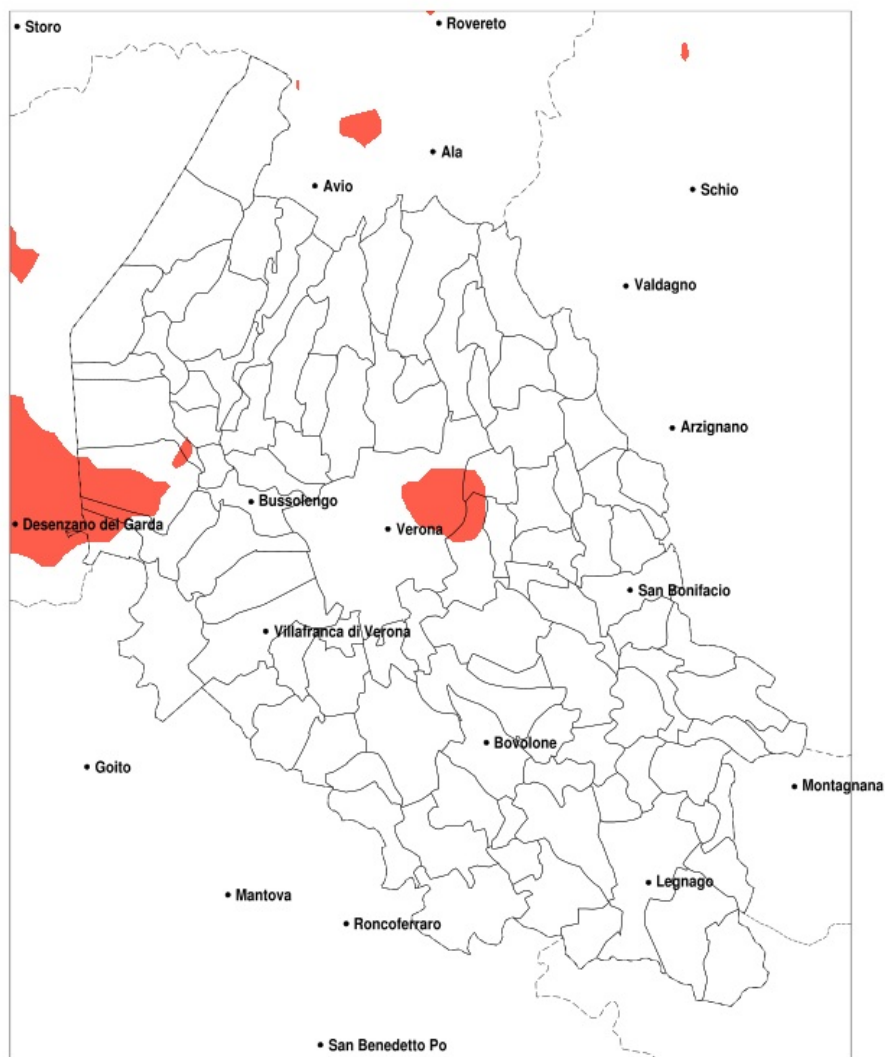

### Vento forte nella Provincia di Verona del 11-03-2023

Mappa della Provincia con evidenziati eventuali superamenti della soglia (in rosso)

meteoleaks®

Meteoleaks è l'app che rende accessibili a tutti i dati meteo veri, storici e in tempo reale.  
[www.meteoleaks.com](http://www.meteoleaks.com)

Precipitazione in 30 giorni (mm) dal 10-02-2023 al 11-03-2023					
Comune	max	min	med	Porzione comunale interessata	Media 5 anni
Salizole	23	10	14	100%	51
San Bonifacio	9	5	6	100%	54
San Giovanni Ilarione	13	6	9	100%	74
San Giovanni Lupatoto	11	4	8	100%	46
San Martino Buon Albergo	9	4	7	100%	47
San Mauro di Saline	10	2	5	100%	68
San Pietro di Morubio	14	8	11	100%	50
San Pietro in Cariano	5	1	2	100%	42
San Zeno di Montagna	4	1	2	100%	52
Sanguinetto	16	12	14	100%	52
Sant Ambrogio di Valpolicella	2	1	1	100%	42
Sant Anna d Alfaedo	4	1	2	100%	61
Selva di Progno	19	3	8	100%	101
Soave	12	5	7	100%	56
Sommacampagna	8	1	3	100%	45
Sona	4	1	2	100%	45
Sorga	24	11	15	100%	49
Terrazzo	24	11	14	100%	62
Torri del Benaco	4	1	2	100%	49
Tregnago	13	3	8	100%	67
Trevenueolo	24	9	13	100%	47
Valeggio sul Mincio	10	1	5	100%	47
Velo Veronese	8	2	5	100%	83
Verona	11	1	5	100%	47
Veronella	11	5	7	100%	51
Vestenanova	16	5	8	100%	90
Vigasio	12	5	9	100%	45
Villa Bartolomea	24	12	18	100%	62
Villafranca di Verona	10	2	6	100%	45
Zevio	10	5	7	100%	46
Zimella	8	5	6	100%	54