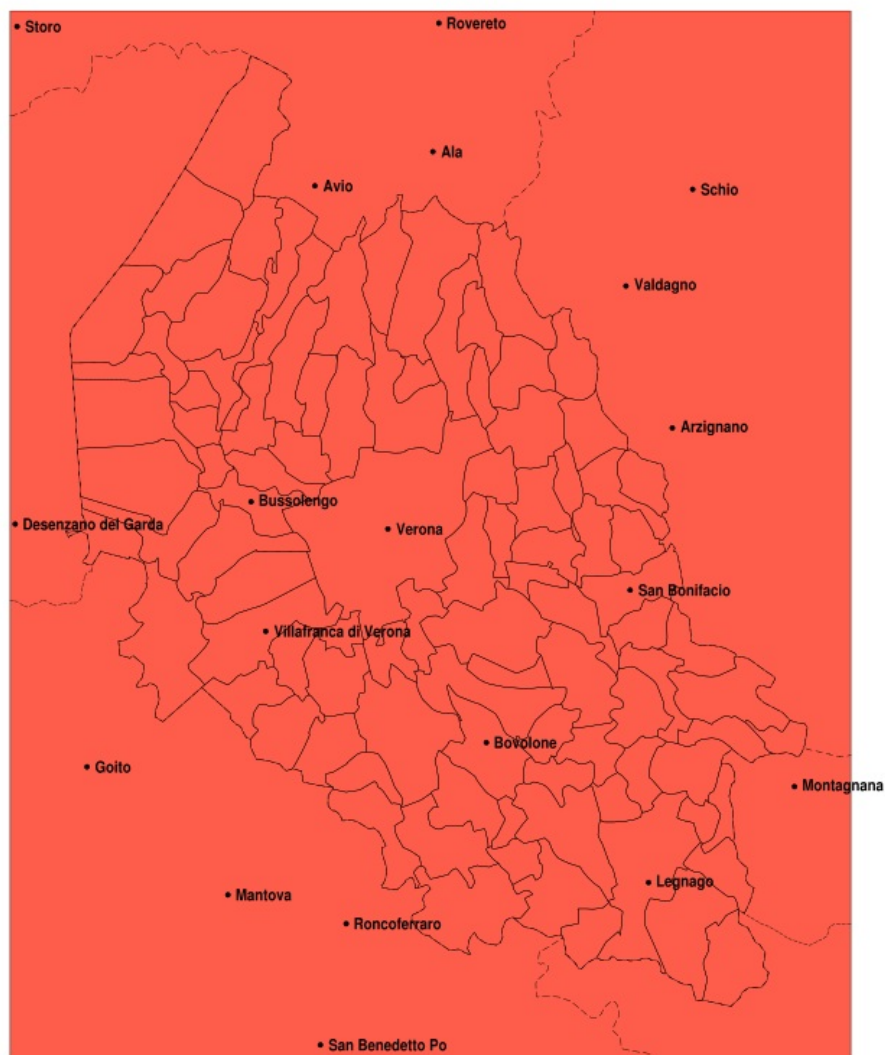

SERVIZIO DI ALERT EX-POST

Siccità nella Provincia di Verona del 11-03-2023

Mappa della Provincia con evidenziati eventuali superamenti della soglia (in rosso)

meteoleaks®

Meteoleaks è l'app che rende accessibili a tutti i dati meteo veri, storici e in tempo reale.
www.meteoleaks.com

Sistema di gestione certificato ISO 9001:2015 per l'Erogazione di servizi meteorologici professionali.