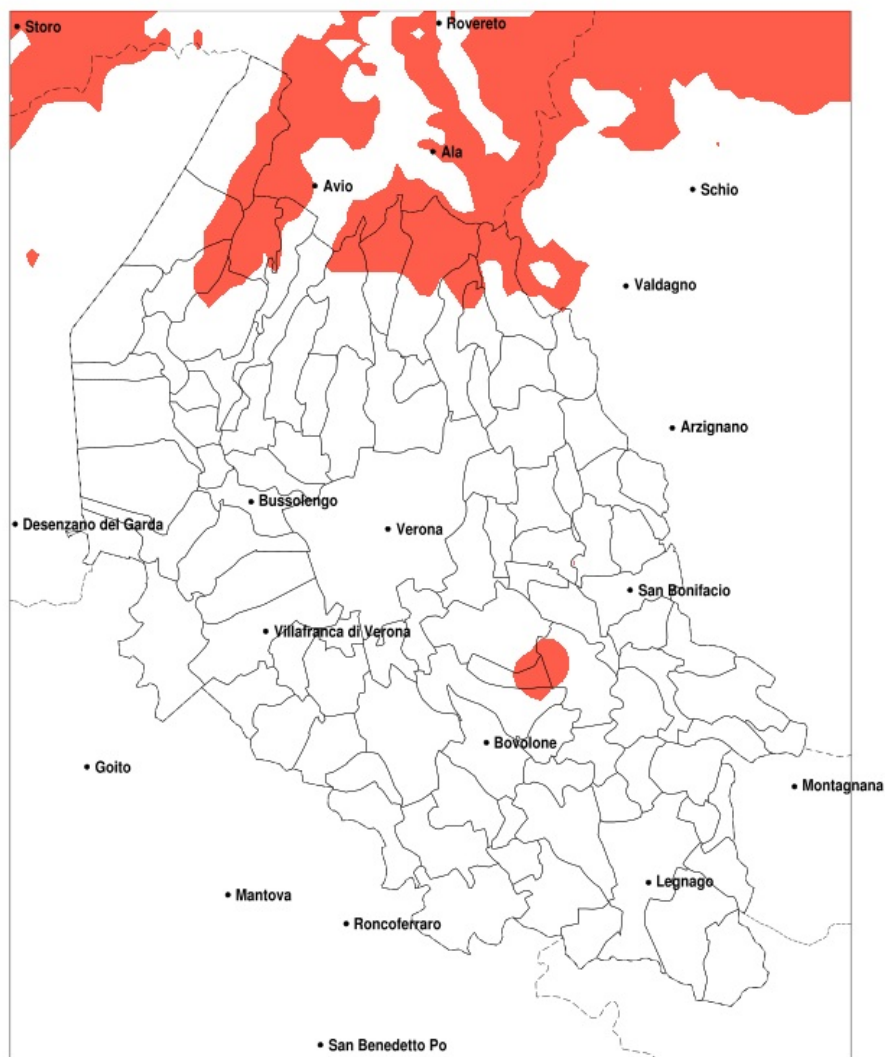

### Gelo e brina nella Provincia di Verona del 04-03-2023

Mappa della Provincia con evidenziati eventuali superamenti della soglia (in rosso)

meteoleaks®

Meteoleaks è l'app che rende accessibili a tutti i dati meteo veri, storici e in tempo reale.  
[www.meteoleaks.com](http://www.meteoleaks.com)

### Siccità nella Provincia di Verona del 04-03-2023

Mappa della Provincia con evidenziati eventuali superamenti della soglia (in rosso)

meteoleaks®

Meteoleaks è l'app che rende accessibili a tutti i dati meteo veri, storici e in tempo reale.  
[www.meteoleaks.com](http://www.meteoleaks.com)

Precipitazione in 30 giorni (mm) dal 03-02-2023 al 04-03-2023					
Comune	max	min	med	Porzione comunale interessata	Media 5 anni
Fumane	3	0	1	100%	73
Garda	2	1	1	100%	70
Gazzo Veronese	17	12	14	100%	77
Grezzana	7	1	3	100%	82
Illasi	13	4	9	100%	84
Isola della Scala	24	8	12	100%	71
Isola Rizza	14	5	9	100%	74
Lavagno	10	4	7	100%	72
Lazise	3	0	1	100%	68
Legnago	24	9	15	100%	83
Malcesine	3	0	1	100%	86
Marano di Valpolicella	4	1	1	100%	69
Mezzane di Sotto	12	4	7	100%	81
Minerbe	12	7	10	100%	78
Montecchia di Crosara	13	6	9	100%	96
Monteforte d'Alpone	11	5	7	100%	85
Mozzecane	13	4	8	100%	68
Negrar di Valpolicella	5	1	2	100%	71
Nogara	24	11	14	100%	75
Nogarole Rocca	15	6	11	100%	68
Oppeano	15	5	9	100%	72
Palu	9	5	7	100%	71
Pastrengo	2	0	1	100%	63
Pescantina	5	0	1	100%	63
Peschiera del Garda	3	1	2	100%	72
Povegliano Veronese	11	4	7	100%	66
Pressana	11	6	9	100%	77
Rivoli Veronese	2	0	1	100%	66
Ronca	12	6	9	100%	100
Ronco all'Adige	10	5	7	100%	72
Roverchiara	12	7	9	100%	74
Rovere Veronese	12	2	4	100%	110
Roveredo di Gua	12	7	10	100%	78