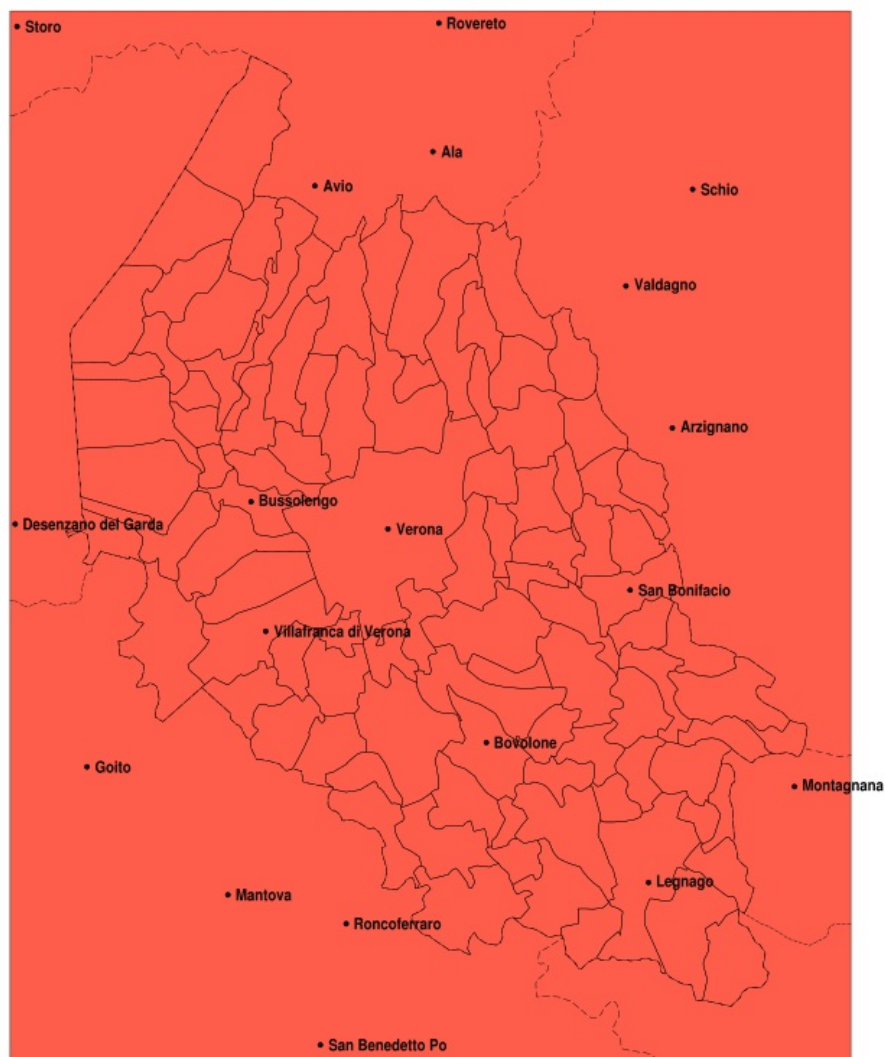

SERVIZIO DI ALERT EX-POST

Siccità nella Provincia di Verona del 04-03-2023

Mappa della Provincia con evidenziati eventuali superamenti della soglia (in rosso)

meteoleaks®

Meteoleaks è l'app che rende accessibili a tutti i dati meteo veri, storici e in tempo reale.
www.meteoleaks.com

Sistema di gestione certificato ISO 9001:2015 per l'Erogazione di servizi meteorologici professionali.