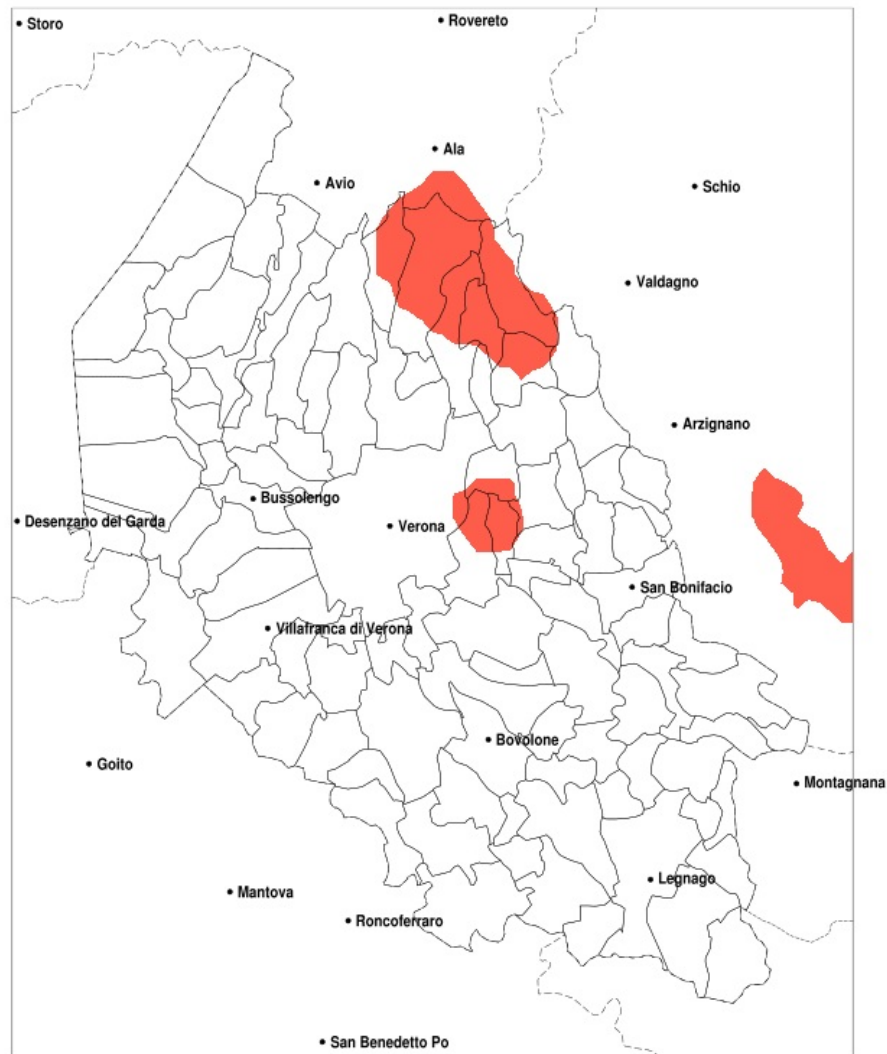

SERVIZIO DI ALERT EX-POST

Vento forte nella Provincia di Verona del 02-03-2023

Mappa della Provincia con evidenziati eventuali superamenti della soglia (in rosso)

meteoleaks®

Meteoleaks è l'app che rende accessibili a tutti i dati meteo veri, storici e in tempo reale.
www.meteoleaks.com

Sistema di gestione certificato ISO 9001:2015 per l'Erogazione di servizi meteorologici professionali.

Raffica massima del vento (m/s) del 02-03-2023				
Comune	max	min	med	Porzione comunale interessata
Badia Calavena	17	11	13	35%
Bosco Chiesanuova	16	8	12	25%
Illasi	15	12	13	20%
Lavagno	17	11	13	40%
Mezzane di Sotto	17	10	13	30%
Rovere Veronese	16	9	12	20%
San Martino Buon Albergo	17	9	12	25%
Selva di Progno	17	8	13	55%
Velo Veronese	16	11	14	55%

SERVIZIO DI ALERT EX-POST

Siccità nella Provincia di Verona del 02-03-2023

Mappa della Provincia con evidenziati eventuali superamenti della soglia (in rosso)

meteoleaks®

Meteoleaks è l'app che rende accessibili a tutti i dati meteo veri, storici e in tempo reale.
www.meteoleaks.com