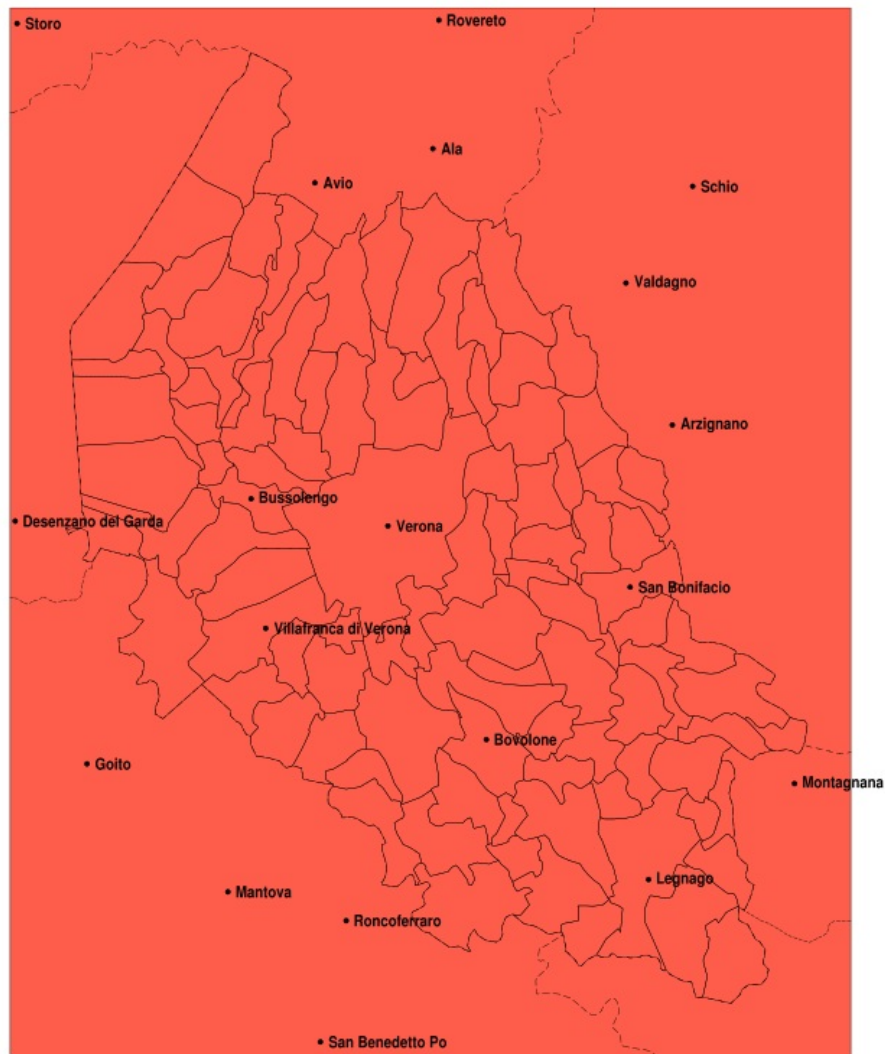

SERVIZIO DI ALERT EX-POST

Vento forte nella Provincia di Verona del 02-03-2023

Mappa della Provincia con evidenziati eventuali superamenti della soglia (in rosso)

meteoleaks®

Meteoleaks è l'app che rende accessibili a tutti i dati meteo veri, storici e in tempo reale.
www.meteoleaks.com

Sistema di gestione certificato ISO 9001:2015 per l'Erogazione di servizi meteorologici professionali.

Raffica massima del vento (m/s) del 02-03-2023				
Comune	max	min	med	Porzione comunale interessata
Badia Calavena	17	11	13	35%
Bosco Chiesanuova	16	8	12	25%
Illasi	15	12	13	20%
Lavagno	17	11	13	40%
Mezzane di Sotto	17	10	13	30%
Rovere Veronese	16	9	12	20%
San Martino Buon Albergo	17	9	12	25%
Selva di Progno	17	8	13	55%
Velo Veronese	16	11	14	55%

SERVIZIO DI ALERT EX-POST

Siccità nella Provincia di Verona del 02-03-2023

Mappa della Provincia con evidenziati eventuali superamenti della soglia (in rosso)

meteoleaks®

Meteoleaks è l'app che rende accessibili a tutti i dati meteo veri, storici e in tempo reale.
www.meteoleaks.com