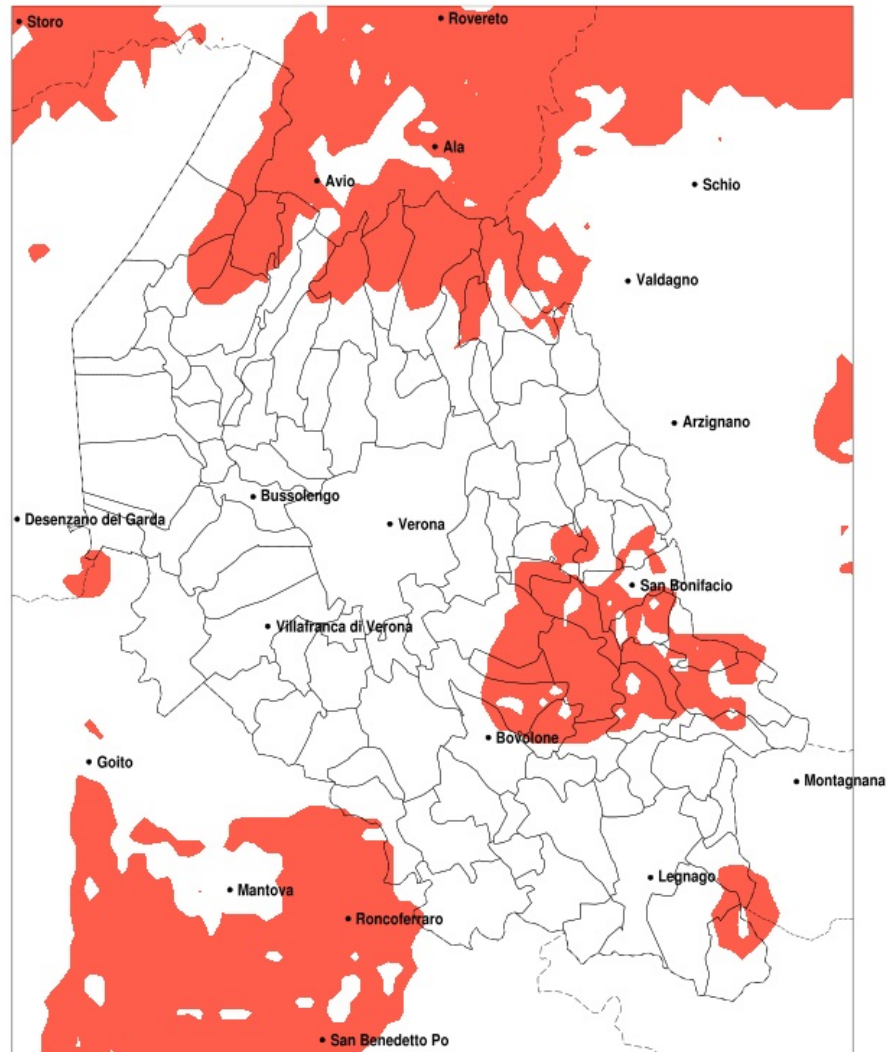

SERVIZIO DI ALERT EX-POST

Gelo e brina nella Provincia di Verona del 27-11-2022

Mappa della Provincia con evidenziati eventuali superamenti della soglia (in rosso)

meteoleaks®

Meteoleaks è l'app che rende accessibili a tutti i dati meteo veri, storici e in tempo reale.
www.meteoleaks.com

Sistema di gestione certificato ISO 9001:2015 per l'Erogazione di servizi meteorologici professionali.

Temperatura minima a 2m (C) del 27-11-2022				
Comune	max	min	med	Porzione comunale interessata
Albaredo d Adige	2.6	-2.5	0.1	55%
Arcole	2.5	-3.9	-0.1	60%
Belfiore	4.2	-3.9	-0.8	75%
Bovolone	3.0	-1.6	0.9	20%
Brentino Belluno	4.9	-1.9	1.2	30%
Caldiero	4.2	-3.7	0.6	50%
Castagnaro	3.9	-2.9	0.4	25%
Cologna Veneta	2.3	-1.5	0.6	40%
Colognola ai Colli	4.9	-3.7	1.4	35%
Erbezzo	3.1	-0.9	0.8	25%
Isola Rizza	2.4	-3.0	-0.1	60%
Monteforte d Alpone	6.5	-3.2	2.0	20%
Oppeano	3.4	-3.8	0.4	40%
Palu	3.1	-3.4	-0.5	65%
Pressana	2.4	-0.7	1.1	20%
Ronco all Adige	3.6	-3.9	-1.1	80%
Roverchiara	3.0	-1.8	0.5	40%
San Bonifacio	4.1	-3.9	0.2	45%
San Pietro di Morubio	2.2	-0.8	1.0	20%
Sant Anna d Alfaedo	5.2	-1.5	1.4	20%
Selva di Progno	4.0	-1.1	1.0	20%
Soave	6.5	-3.7	1.5	30%
Sorga	1.5	-0.3	0.3	30%
Terrazzo	3.9	-2.9	1.3	30%
Veronella	2.5	-2.5	0.2	55%
Zevio	4.2	-3.6	0.5	40%
Zimella	2.4	-1.6	0.4	55%

SERVIZIO DI ALERT EX-POST

Eccesso di pioggia in 10 giorni nella Provincia di Verona del 27-11-2022

Mappa della Provincia con evidenziati eventuali superamenti della soglia (in rosso)

meteoleaks®

Meteoleaks è l'app che rende accessibili a tutti i dati meteo veri, storici e in tempo reale.
www.meteoleaks.com

SERVIZIO DI ALERT EX-POST

Siccità nella Provincia di Verona del 27-11-2022

Mappa della Provincia con evidenziati eventuali superamenti della soglia (in rosso)

meteoleaks®

Meteoleaks è l'app che rende accessibili a tutti i dati meteo veri, storici e in tempo reale.
www.meteoleaks.com