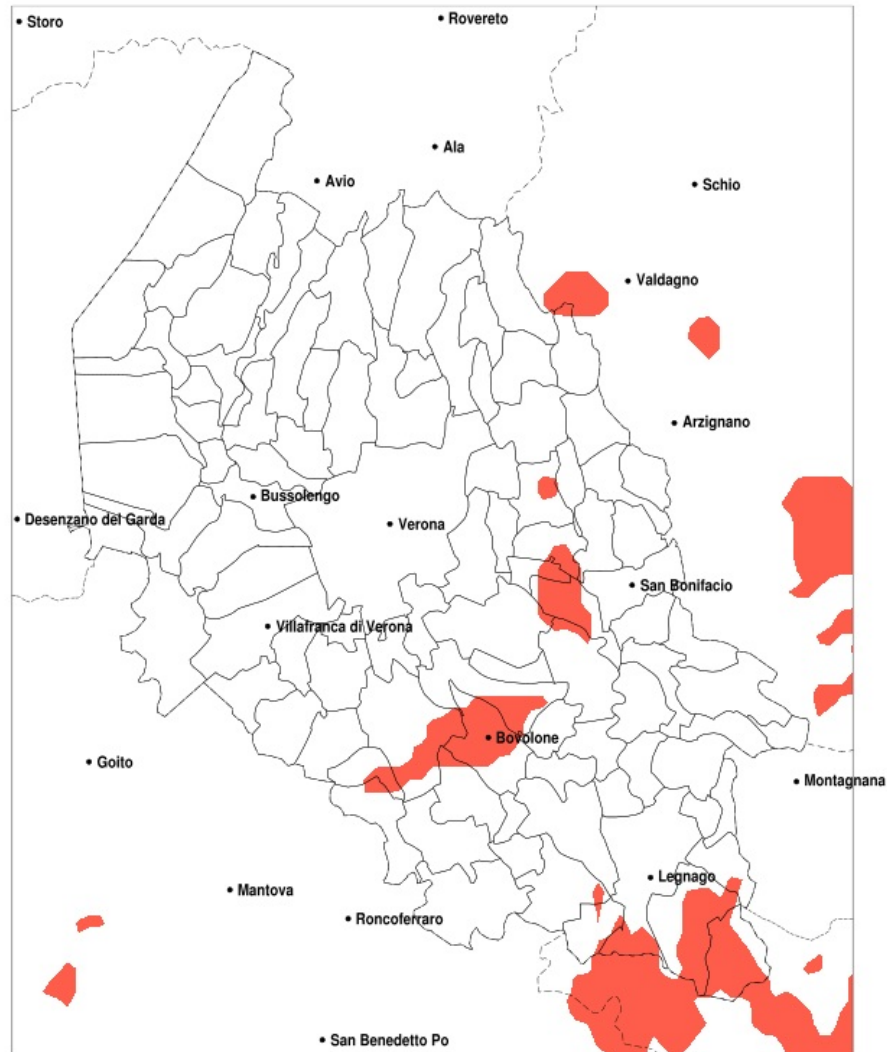

SERVIZIO DI ALERT EX-POST

Gelo e brina nella Provincia di Verona del 27-11-2022

Mappa della Provincia con evidenziati eventuali superamenti della soglia (in rosso)

meteoleaks®

Meteoleaks è l'app che rende accessibili a tutti i dati meteo veri, storici e in tempo reale.
www.meteoleaks.com

Sistema di gestione certificato ISO 9001:2015 per l'Erogazione di servizi meteorologici professionali.

Temperatura minima a 2m (C) del 27-11-2022				
Comune	max	min	med	Porzione comunale interessata
Albaredo d Adige	2.6	-2.5	0.1	55%
Arcole	2.5	-3.9	-0.1	60%
Belfiore	4.2	-3.9	-0.8	75%
Bovolone	3.0	-1.6	0.9	20%
Brentino Belluno	4.9	-1.9	1.2	30%
Caldiero	4.2	-3.7	0.6	50%
Castagnaro	3.9	-2.9	0.4	25%
Cologna Veneta	2.3	-1.5	0.6	40%
Colognola ai Colli	4.9	-3.7	1.4	35%
Erbezzo	3.1	-0.9	0.8	25%
Isola Rizza	2.4	-3.0	-0.1	60%
Monteforte d Alpone	6.5	-3.2	2.0	20%
Oppeano	3.4	-3.8	0.4	40%
Palu	3.1	-3.4	-0.5	65%
Pressana	2.4	-0.7	1.1	20%
Ronco all Adige	3.6	-3.9	-1.1	80%
Roverchiara	3.0	-1.8	0.5	40%
San Bonifacio	4.1	-3.9	0.2	45%
San Pietro di Morubio	2.2	-0.8	1.0	20%
Sant Anna d Alfaedo	5.2	-1.5	1.4	20%
Selva di Progno	4.0	-1.1	1.0	20%
Soave	6.5	-3.7	1.5	30%
Sorga	1.5	-0.3	0.3	30%
Terrazzo	3.9	-2.9	1.3	30%
Veronella	2.5	-2.5	0.2	55%
Zevio	4.2	-3.6	0.5	40%
Zimella	2.4	-1.6	0.4	55%

SERVIZIO DI ALERT EX-POST

Eccesso di pioggia in 10 giorni nella Provincia di Verona del 27-11-2022

Mappa della Provincia con evidenziati eventuali superamenti della soglia (in rosso)

meteoleaks®

Meteoleaks è l'app che rende accessibili a tutti i dati meteo veri, storici e in tempo reale.
www.meteoleaks.com

SERVIZIO DI ALERT EX-POST

Siccità nella Provincia di Verona del 27-11-2022

Mappa della Provincia con evidenziati eventuali superamenti della soglia (in rosso)

meteoleaks®

Meteoleaks è l'app che rende accessibili a tutti i dati meteo veri, storici e in tempo reale.
www.meteoleaks.com