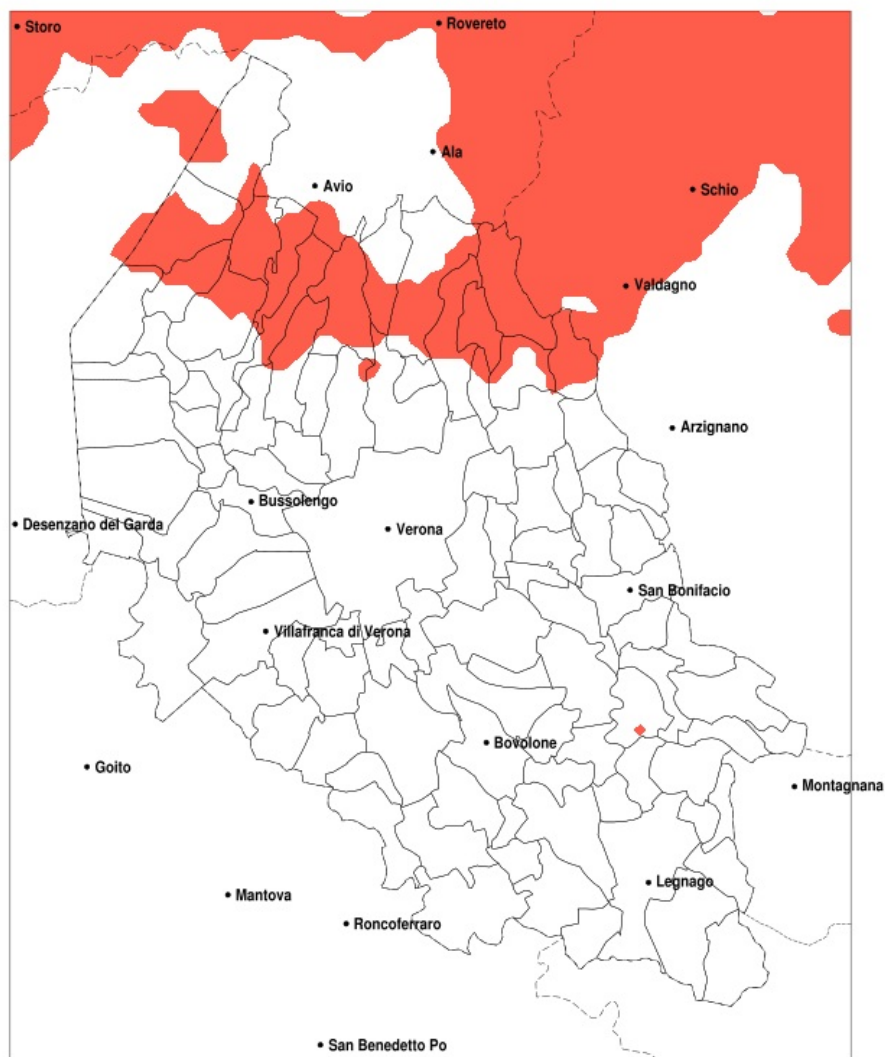

SERVIZIO DI ALERT EX-POST

Gelo e brina nella Provincia di Verona del 27-11-2022

Mappa della Provincia con evidenziati eventuali superamenti della soglia (in rosso)

meteoleaks®

Meteoleaks è l'app che rende accessibili a tutti i dati meteo veri, storici e in tempo reale.
www.meteoleaks.com

SERVIZIO DI ALERT EX-POST

Eccesso di pioggia in 10 giorni nella Provincia di Verona del 27-11-2022

Mappa della Provincia con evidenziati eventuali superamenti della soglia (in rosso)

meteoleaks®

Meteoleaks è l'app che rende accessibili a tutti i dati meteo veri, storici e in tempo reale.
www.meteoleaks.com

Sistema di gestione certificato ISO 9001:2015 per l'Erogazione di servizi meteorologici professionali.

Precipitazione in 10 giorni (mm) dal 18-11-2022 al 27-11-2022					
Comune	max	min	med	Porzione comunale interessata	Media 5 anni
Belfiore	104	49	71	25%	31
Bovolone	92	51	73	35%	30
Caldiero	104	53	73	30%	30
Castagnaro	93	66	81	55%	38
Colognola ai Colli	104	58	71	25%	32
Isola della Scala	92	51	69	25%	29
Isola Rizza	91	51	69	20%	30
Legnago	88	51	71	25%	34
Oppeano	91	52	70	25%	29
Salizzole	92	54	70	25%	30
Soave	104	51	69	20%	34
Villa Bartolomea	93	52	78	45%	36

SERVIZIO DI ALERT EX-POST

Siccità nella Provincia di Verona del 27-11-2022

Mappa della Provincia con evidenziati eventuali superamenti della soglia (in rosso)

meteoleaks®

Meteoleaks è l'app che rende accessibili a tutti i dati meteo veri, storici e in tempo reale.
www.meteoleaks.com