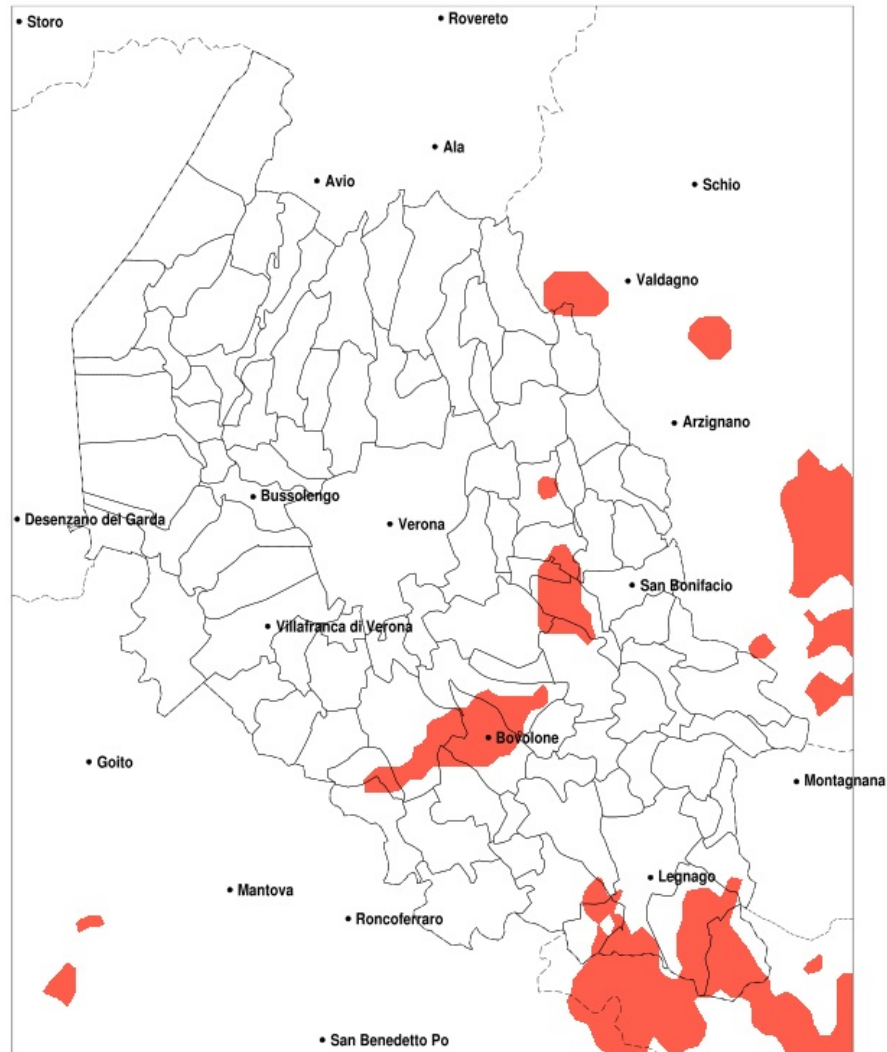

SERVIZIO DI ALERT EX-POST

Gelo e brina nella Provincia di Verona del 26-11-2022

Mappa della Provincia con evidenziati eventuali superamenti della soglia (in rosso)

meteoleaks®

Meteoleaks è l'app che rende accessibili a tutti i dati meteo veri, storici e in tempo reale.
www.meteoleaks.com

SERVIZIO DI ALERT EX-POST

Vento forte nella Provincia di Verona del 26-11-2022

Mappa della Provincia con evidenziati eventuali superamenti della soglia (in rosso)

meteoleaks®

Meteoleaks è l'app che rende accessibili a tutti i dati meteo veri, storici e in tempo reale.
www.meteoleaks.com

SERVIZIO DI ALERT EX-POST

Eccesso di pioggia in 10 giorni nella Provincia di Verona del 26-11-2022

Mappa della Provincia con evidenziati eventuali superamenti della soglia (in rosso)

meteoleaks®

Meteoleaks è l'app che rende accessibili a tutti i dati meteo veri, storici e in tempo reale.
www.meteoleaks.com