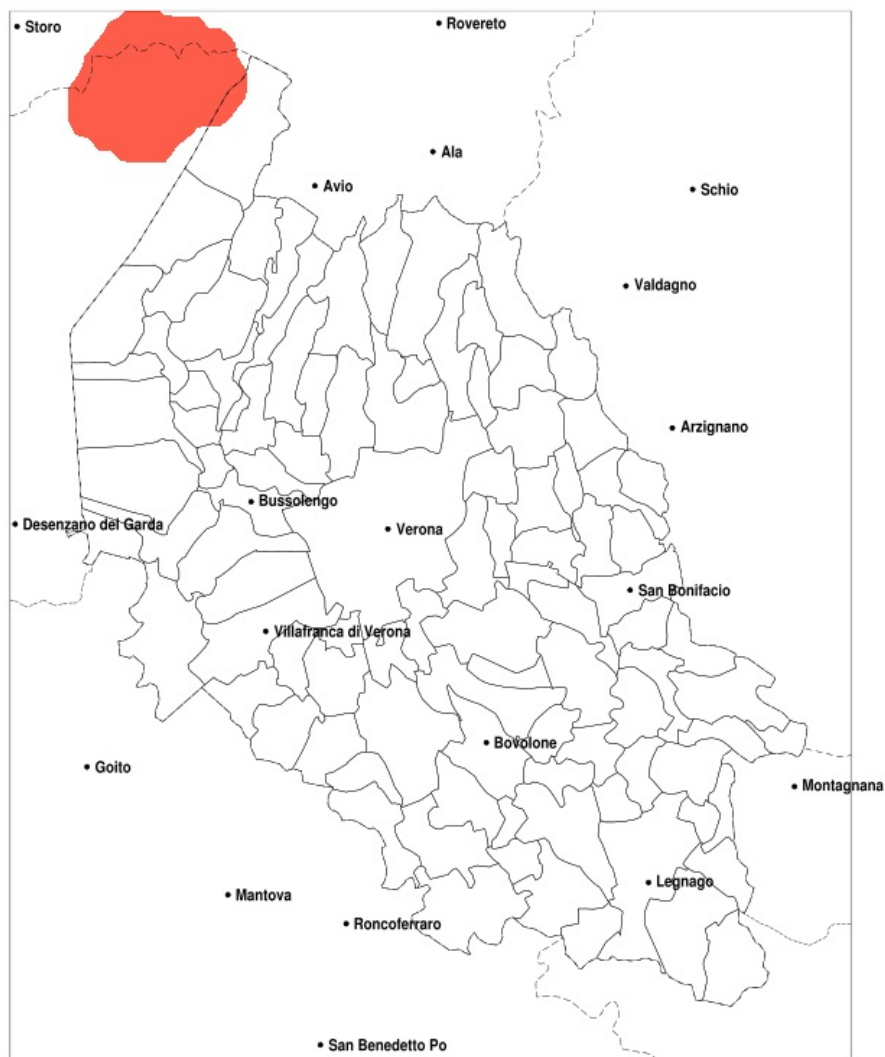

SERVIZIO DI ALERT EX-POST

Gelo e brina nella Provincia di Verona del 26-11-2022

Mappa della Provincia con evidenziati eventuali superamenti della soglia (in rosso)

meteoleaks®

Meteoleaks è l'app che rende accessibili a tutti i dati meteo veri, storici e in tempo reale.
www.meteoleaks.com

SERVIZIO DI ALERT EX-POST

Vento forte nella Provincia di Verona del 26-11-2022

Mappa della Provincia con evidenziati eventuali superamenti della soglia (in rosso)

meteoleaks®

Meteoleaks è l'app che rende accessibili a tutti i dati meteo veri, storici e in tempo reale.
www.meteoleaks.com

SERVIZIO DI ALERT EX-POST

Eccesso di pioggia in 10 giorni nella Provincia di Verona del 26-11-2022

Mappa della Provincia con evidenziati eventuali superamenti della soglia (in rosso)

meteoleaks®

Meteoleaks è l'app che rende accessibili a tutti i dati meteo veri, storici e in tempo reale.
www.meteoleaks.com