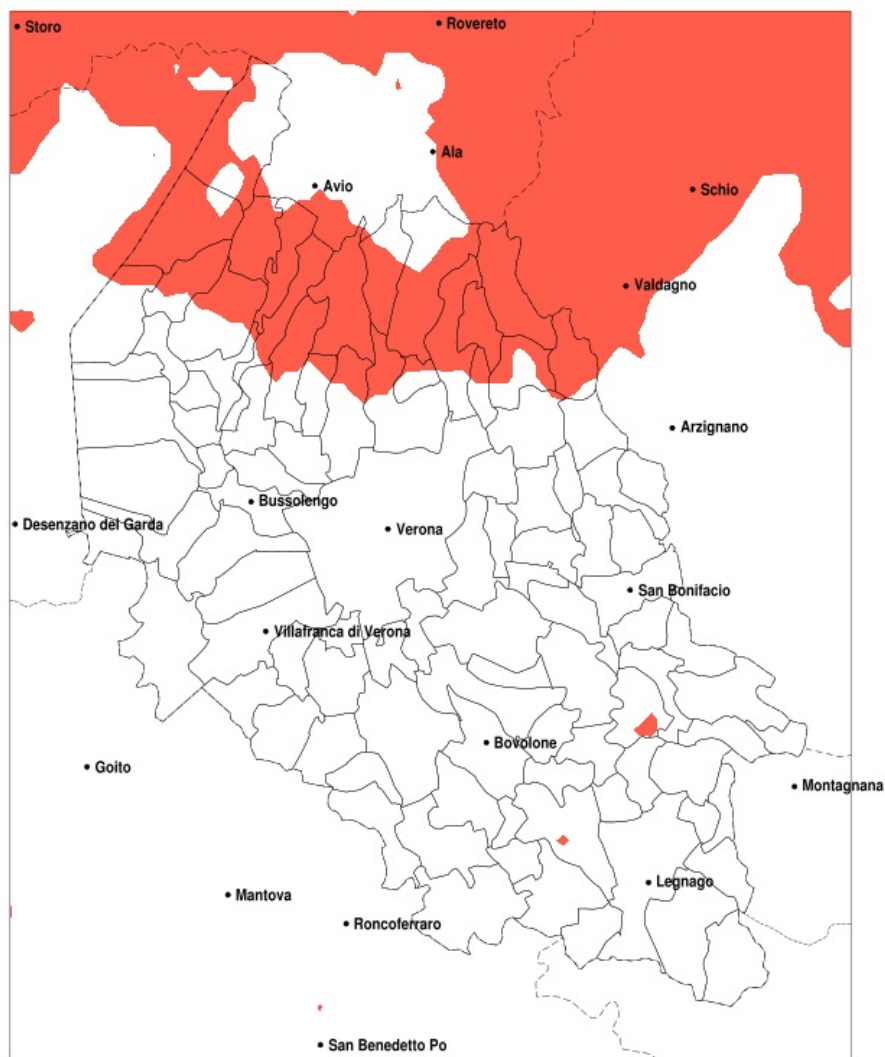

SERVIZIO DI ALERT EX-POST

Siccità nella Provincia di Verona del 26-11-2022

Mappa della Provincia con evidenziati eventuali superamenti della soglia (in rosso)

meteoleaks®

Meteoleaks è l'app che rende accessibili a tutti i dati meteo veri, storici e in tempo reale.
www.meteoleaks.com

Sistema di gestione certificato ISO 9001:2015 per l'Erogazione di servizi meteorologici professionali.