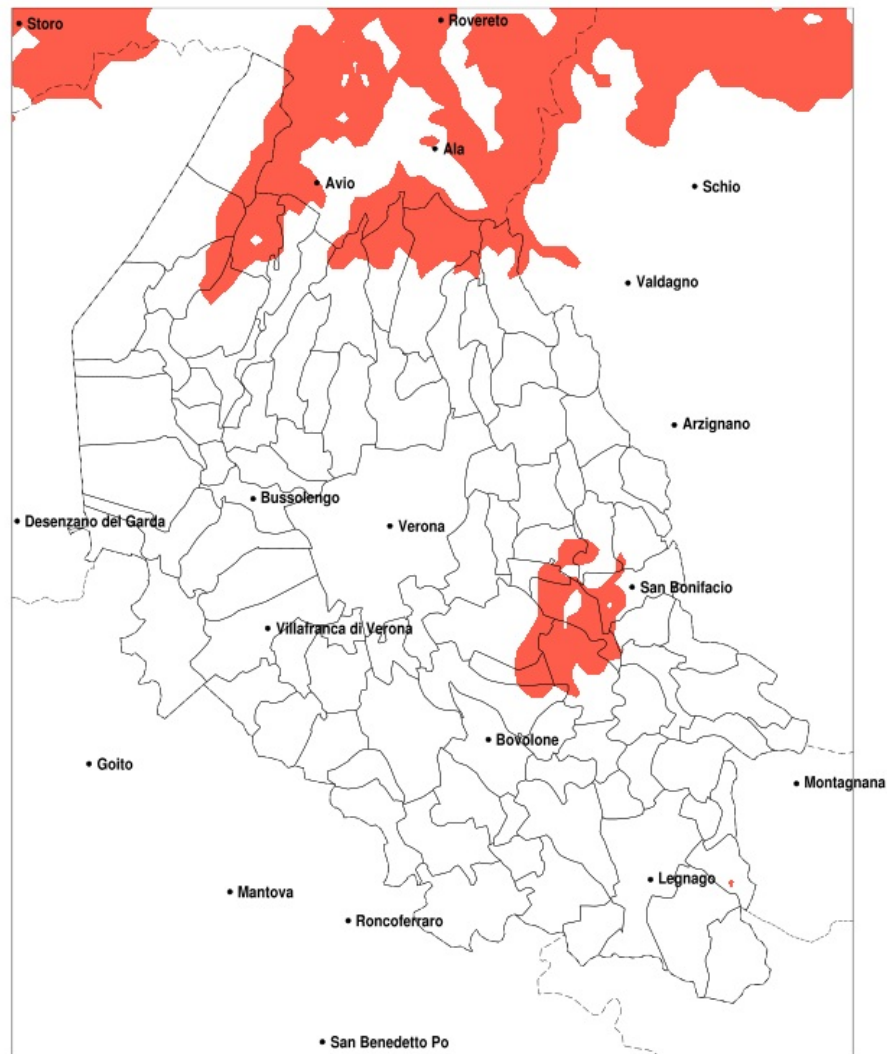

SERVIZIO DI ALERT EX-POST

Gelo e brina nella Provincia di Verona del 26-11-2022

Mappa della Provincia con evidenziati eventuali superamenti della soglia (in rosso)

meteoleaks®

Meteoleaks è l'app che rende accessibili a tutti i dati meteo veri, storici e in tempo reale.
www.meteoleaks.com

SERVIZIO DI ALERT EX-POST

Vento forte nella Provincia di Verona del 26-11-2022

Mappa della Provincia con evidenziati eventuali superamenti della soglia (in rosso)

meteoleaks®

Meteoleaks è l'app che rende accessibili a tutti i dati meteo veri, storici e in tempo reale.
www.meteoleaks.com

SERVIZIO DI ALERT EX-POST

Eccesso di pioggia in 10 giorni nella Provincia di Verona del 26-11-2022

Mappa della Provincia con evidenziati eventuali superamenti della soglia (in rosso)

meteoleaks®

Meteoleaks è l'app che rende accessibili a tutti i dati meteo veri, storici e in tempo reale.
www.meteoleaks.com

SERVIZIO DI ALERT EX-POST

Siccità nella Provincia di Verona del 26-11-2022

Mappa della Provincia con evidenziati eventuali superamenti della soglia (in rosso)

meteoleaks®

Meteoleaks è l'app che rende accessibili a tutti i dati meteo veri, storici e in tempo reale.
www.meteoleaks.com