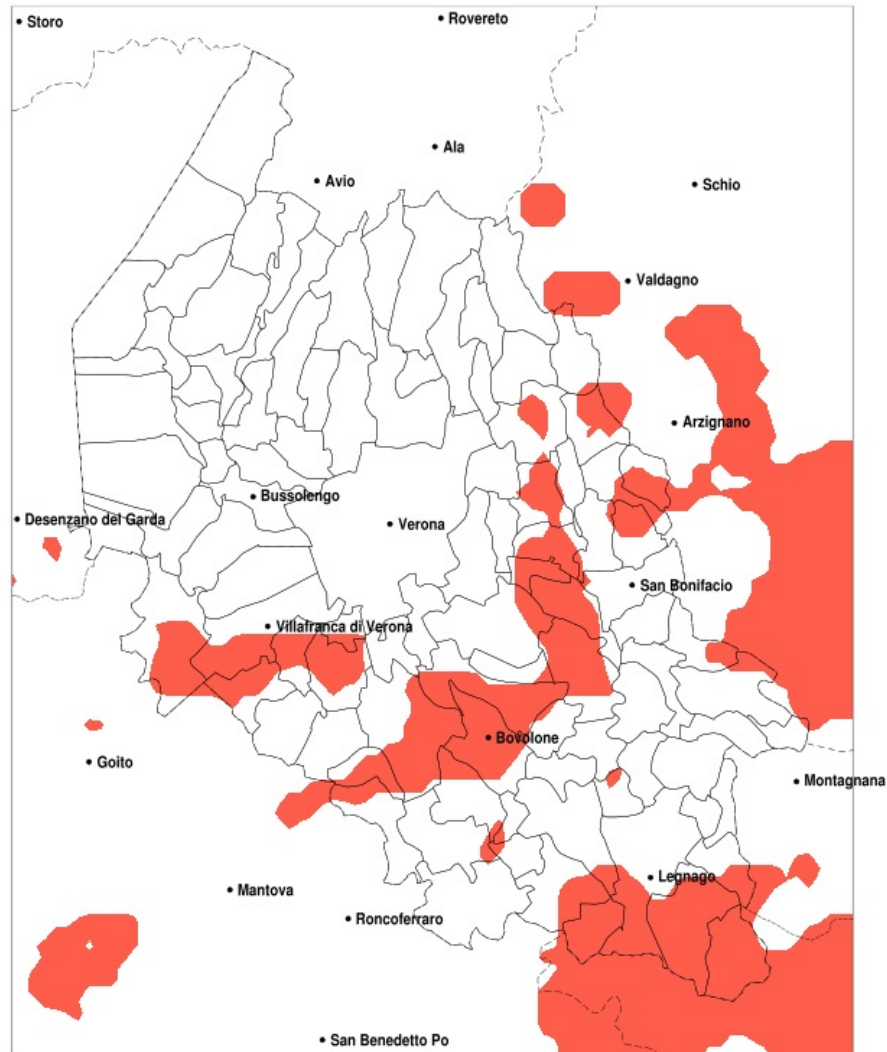

SERVIZIO DI ALERT EX-POST

Eccesso di pioggia in 10 giorni nella Provincia di Verona del 25-11-2022

Mappa della Provincia con evidenziati eventuali superamenti della soglia (in rosso)

meteoleaks®

Meteoleaks è l'app che rende accessibili a tutti i dati meteo veri, storici e in tempo reale.
www.meteoleaks.com

Sistema di gestione certificato ISO 9001:2015 per l'Erogazione di servizi meteorologici professionali.

Precipitazione in 10 giorni (mm) dal 16-11-2022 al 25-11-2022					
Comune	max	min	med	Porzione comunale interessata	Media 5 anni
Belfiore	118	56	83	60%	31
Bovolone	103	61	83	60%	31
Buttapietra	87	63	72	25%	29
Caldiero	118	62	85	60%	30
Casaleone	90	56	77	35%	36
Castagnaro	102	74	89	95%	40
Castel d Azzano	89	61	76	35%	31
Cazzano di Tramigna	117	59	76	30%	40
Cerea	94	56	77	40%	36
Cologna Veneta	91	44	73	30%	32
Colognola ai Colli	118	67	83	50%	32
Concamarise	93	61	74	20%	34
Erbe	94	59	76	35%	30
Illasi	106	61	77	30%	37
Isola della Scala	103	59	80	50%	30
Isola Rizza	102	61	77	45%	31
Lavagno	89	61	74	20%	31
Legnago	96	57	78	45%	37
Montecchia di Crosara	88	59	76	35%	41
Monteforte d Alpone	88	63	77	30%	35
Mozzecane	87	62	77	45%	30
Nogara	99	57	72	20%	33
Nogarole Rocca	87	62	72	20%	29
Oppeano	103	60	80	55%	30
Palu	103	57	78	55%	30
Povegliano Veronese	89	64	77	35%	31
Ronca	88	61	78	40%	41
Ronco all Adige	107	40	76	45%	31
Roveredo di Gua	94	60	73	20%	32
Salizzole	101	63	80	45%	32
San Bonifacio	118	62	78	25%	32
Soave	118	59	80	40%	35
Sorga	94	52	69	25%	30

Precipitazione in 10 giorni (mm) dal 16-11-2022 al 25-11-2022					
Comune	max	min	med	Porzione comunale interessata	Media 5 anni
Terrazzo	98	54	74	40%	37
Trevenzuolo	94	64	74	25%	29
Valeggio sul Mincio	88	52	72	25%	30
Vigasio	89	64	75	30%	30
Villa Bartolomea	102	58	85	80%	39
Villafranca di Verona	89	60	75	40%	31
Zevio	107	57	75	35%	29
Zimella	91	51	74	20%	32