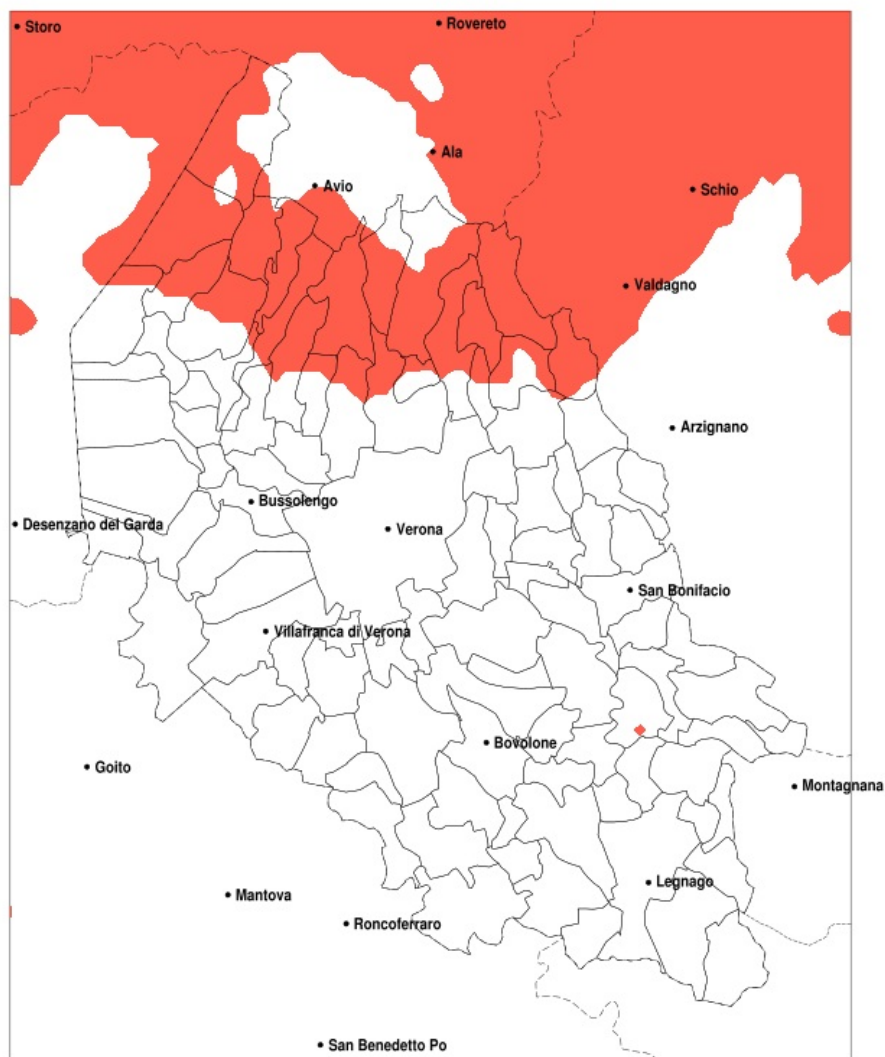

SERVIZIO DI ALERT EX-POST

Siccità nella Provincia di Verona del 25-11-2022

Mappa della Provincia con evidenziati eventuali superamenti della soglia (in rosso)

meteoleaks®

Meteoleaks è l'app che rende accessibili a tutti i dati meteo veri, storici e in tempo reale.
www.meteoleaks.com

Sistema di gestione certificato ISO 9001:2015 per l'Erogazione di servizi meteorologici professionali.