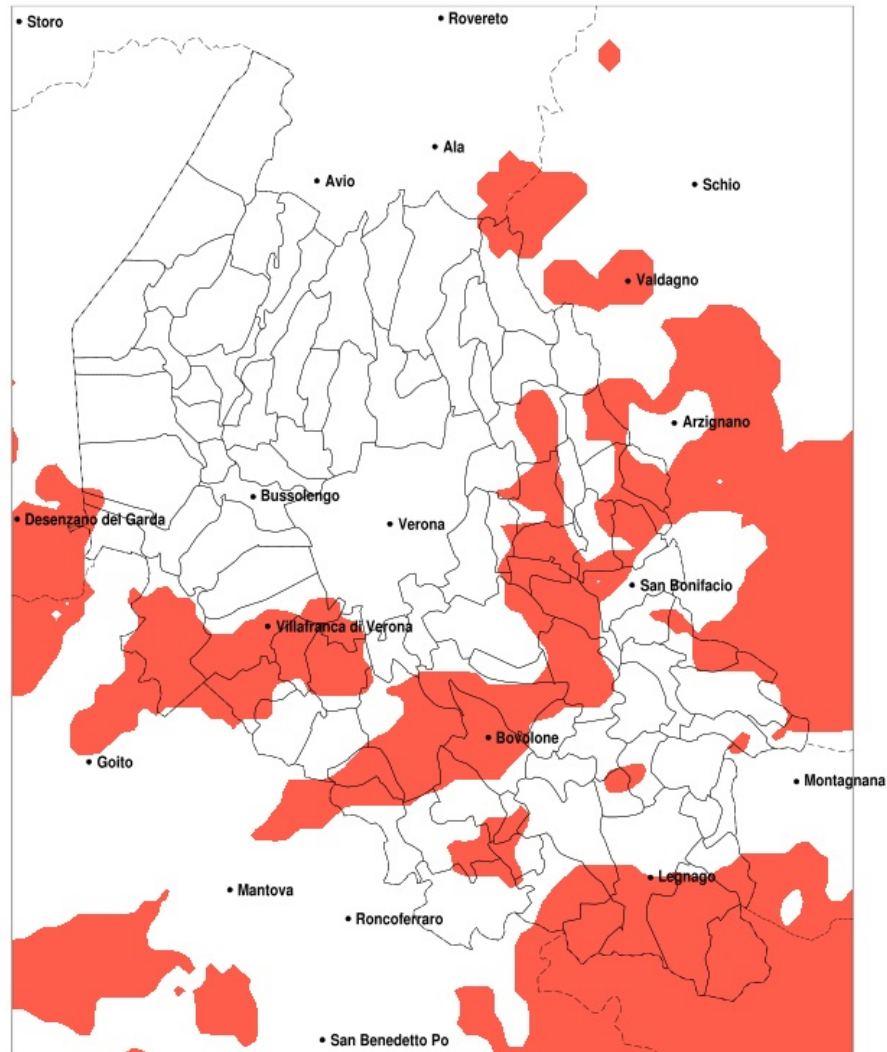

### Eccesso di pioggia in 72h nella Provincia di Verona del 23-11-2022

Mappa della Provincia con evidenziati eventuali superamenti della soglia (in rosso)

meteoleaks®

Meteoleaks è l'app che rende accessibili a tutti i dati meteo veri, storici e in tempo reale.  
[www.meteoleaks.com](http://www.meteoleaks.com)

Sistema di gestione certificato ISO 9001:2015 per l'Erogazione di servizi meteorologici professionali.

Precipitazione massima in 72h (mm) dal 21-11-2022 al 23-11-2022				
Comune	max	min	med	Porzione comunale interessata
Belfiore	104	48	70	25%
Bovolone	92	51	73	35%
Caldiero	104	53	72	30%
Castagnaro	92	66	80	45%
Colognola ai Colli	104	57	70	20%
Isola della Scala	92	51	69	25%
Isola Rizza	91	51	68	20%
Legnago	87	51	70	20%
Oppeano	91	52	69	25%
Salzole	92	54	70	25%
Soave	104	50	68	20%
Villa Bartolomea	91	51	77	40%

### Eccesso di pioggia in 10 giorni nella Provincia di Verona del 23-11-2022

Mappa della Provincia con evidenziati eventuali superamenti della soglia (in rosso)

meteoleaks®

Meteoleaks è l'app che rende accessibili a tutti i dati meteo veri, storici e in tempo reale.  
[www.meteoleaks.com](http://www.meteoleaks.com)

Precipitazione in 10 giorni (mm) dal 14-11-2022 al 23-11-2022					
Comune	max	min	med	Porzione comunale interessata	Media 5 anni
Roveredo di Gua	97	64	76	30%	26
Salizole	105	69	84	60%	28
San Bonifacio	122	65	81	40%	26
San Giovanni Ilarione	92	52	76	35%	39
San Martino Buon Albergo	94	61	74	20%	25
San Pietro di Morubio	97	60	74	20%	27
Sanguinetto	87	60	78	40%	30
Soave	122	63	84	60%	28
Sommacampagna	94	64	76	20%	25
Sorga	99	59	76	35%	27
Terrazzo	104	56	78	55%	29
Tregnago	100	52	75	30%	37
Trevenueolo	99	70	80	45%	24
Valeggio sul Mincio	97	61	80	50%	23
Vestenanova	107	50	74	25%	50
Vigasio	95	70	80	50%	26
Villa Bartolomea	108	61	90	85%	31
Villafranca di Verona	97	66	82	60%	25
Zevio	111	61	79	40%	24
Zimella	94	54	77	35%	26