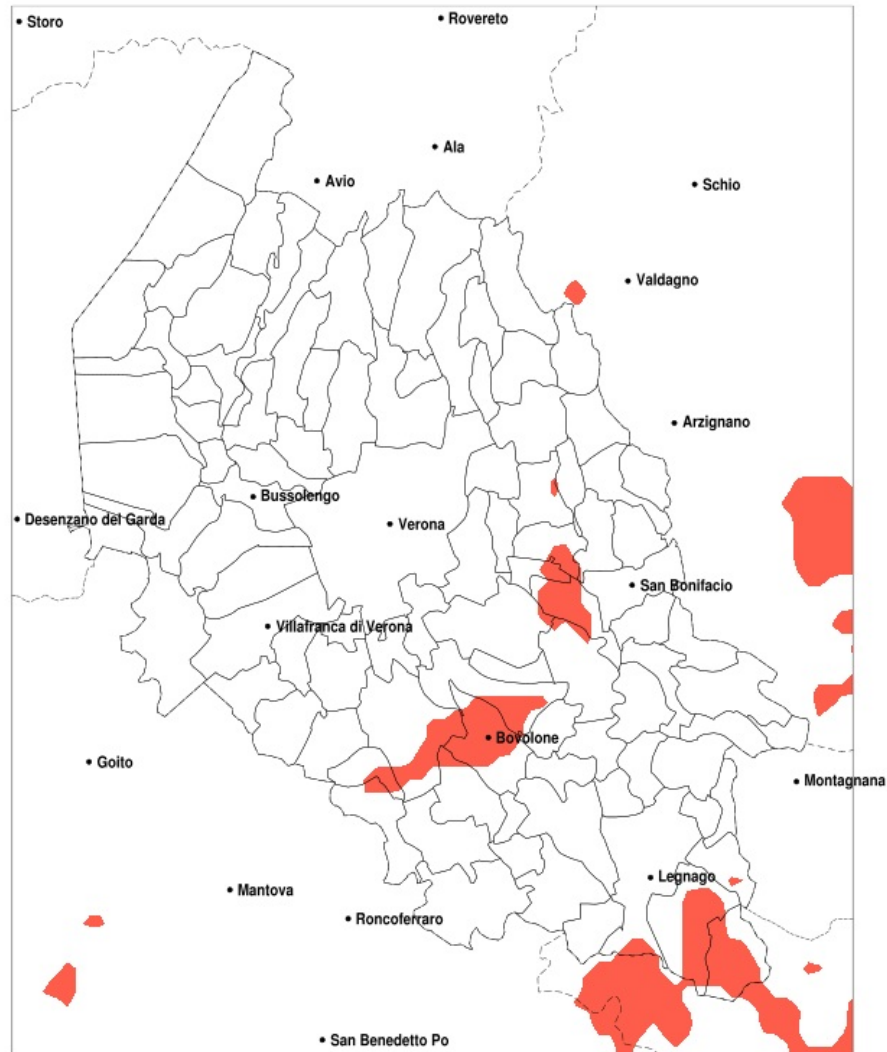

## SERVIZIO DI ALERT EX-POST

### Eccesso di pioggia in 72h nella Provincia di Verona del 23-11-2022

Mappa della Provincia con evidenziati eventuali superamenti della soglia (in rosso)

meteoleaks®

Meteoleaks è l'app che rende accessibili a tutti i dati meteo veri, storici e in tempo reale.  
[www.meteoleaks.com](http://www.meteoleaks.com)

### Eccesso di pioggia in 10 giorni nella Provincia di Verona del 23-11-2022

Mappa della Provincia con evidenziati eventuali superamenti della soglia (in rosso)

meteoleaks®

Meteoleaks è l'app che rende accessibili a tutti i dati meteo veri, storici e in tempo reale.  
[www.meteoleaks.com](http://www.meteoleaks.com)

### Siccità nella Provincia di Verona del 23-11-2022

Mappa della Provincia con evidenziati eventuali superamenti della soglia (in rosso)

meteoleaks®

Meteoleaks è l'app che rende accessibili a tutti i dati meteo veri, storici e in tempo reale.  
[www.meteoleaks.com](http://www.meteoleaks.com)