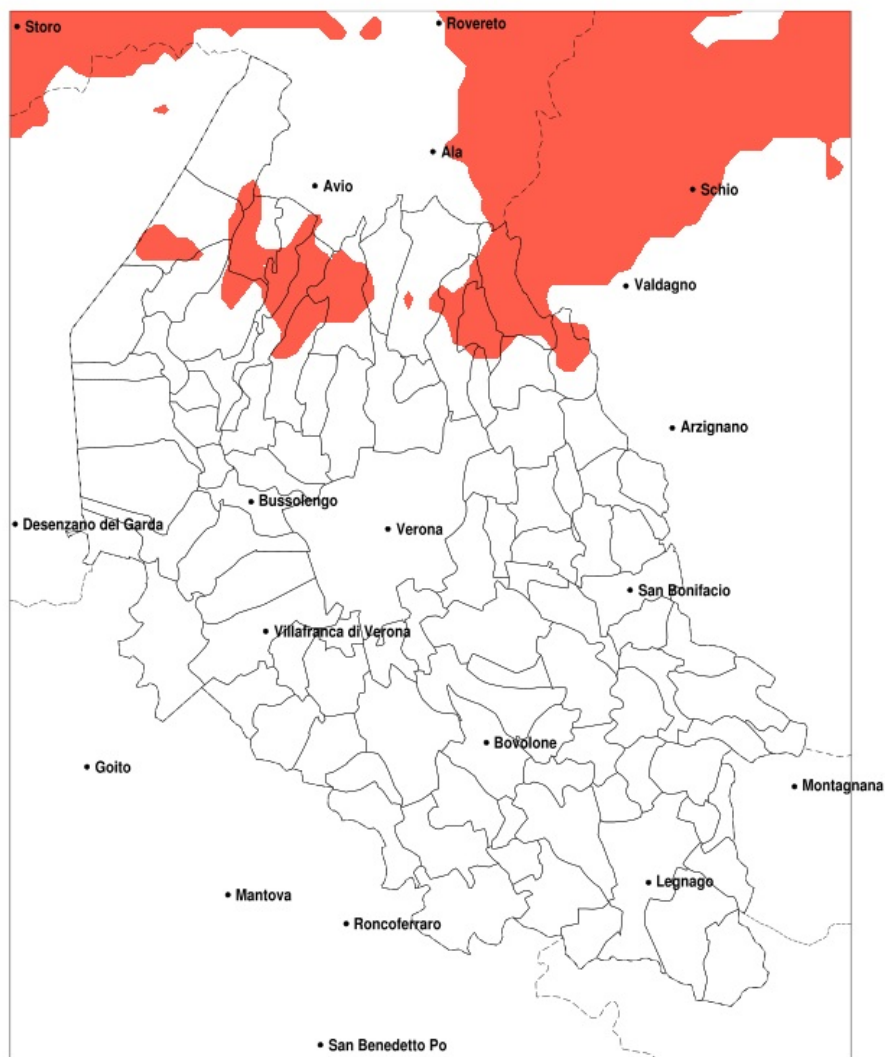

SERVIZIO DI ALERT EX-POST

Siccità nella Provincia di Verona del 23-11-2022

Mappa della Provincia con evidenziati eventuali superamenti della soglia (in rosso)

meteoleaks®

Meteoleaks è l'app che rende accessibili a tutti i dati meteo veri, storici e in tempo reale.
www.meteoleaks.com

Sistema di gestione certificato ISO 9001:2015 per l'Erogazione di servizi meteorologici professionali.