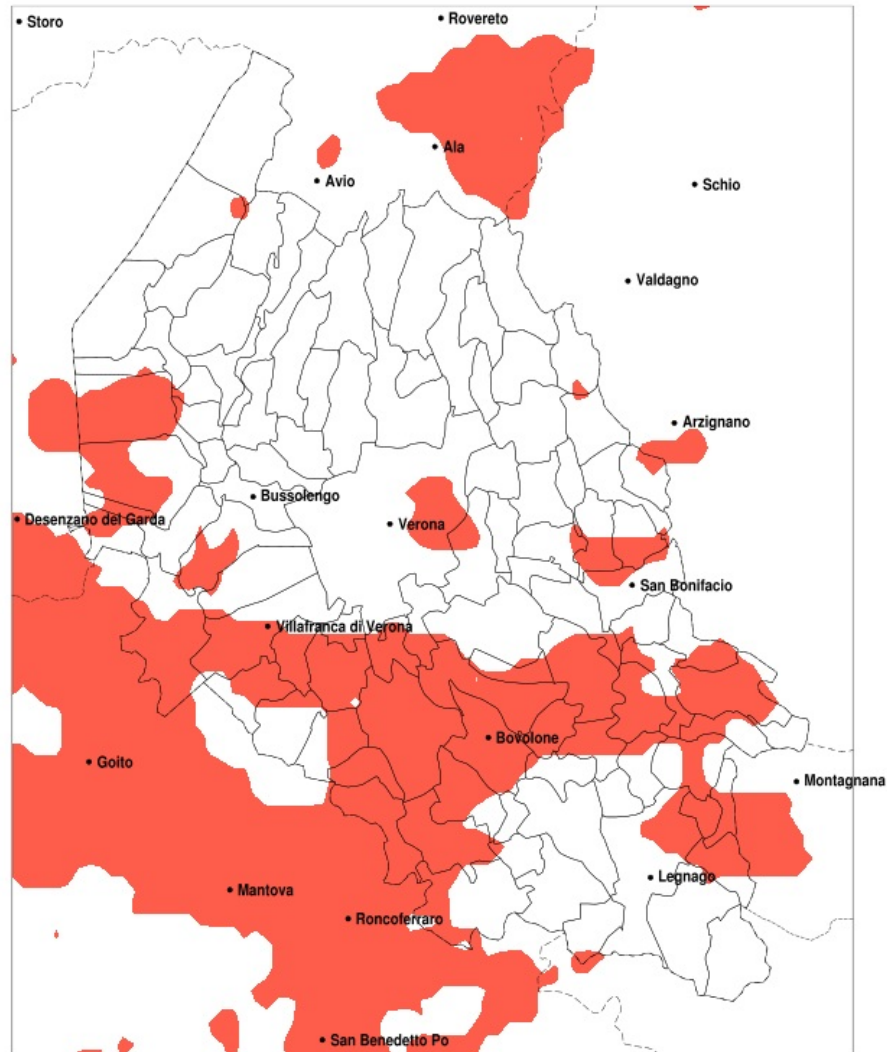

## SERVIZIO DI ALERT EX-POST

### Siccità nella Provincia di Verona del 28-09-2022

Mappa della Provincia con evidenziati eventuali superamenti della soglia (in rosso)

meteoleaks®

Meteoleaks è l'app che rende accessibili a tutti i dati meteo veri, storici e in tempo reale.  
[www.meteoleaks.com](http://www.meteoleaks.com)

Precipitazione in 30 giorni (mm) dal 30-08-2022 al 28-09-2022					
Comune	max	min	med	Porzione comunale interessata	Media 5 anni
Ronco all'Adige	122	35	58	70%	91
Roverchiara	80	35	51	60%	83
Roveredo di Gua	86	52	69	25%	94
Salizzole	59	31	44	80%	79
San Bonifacio	98	52	77	35%	104
San Giovanni Lupatoto	130	34	65	40%	80
San Martino Buon Albergo	140	49	88	20%	92
San Pietro di Morubio	72	34	53	45%	77
Soave	127	59	84	25%	111
Sommacampagna	83	35	64	30%	84
Sona	102	40	71	20%	91
Sorga	56	29	41	100%	77
Terrazzo	72	44	55	55%	86
Trevezuolo	62	36	48	65%	76
Valeggio sul Mincio	78	16	46	70%	80
Veronella	84	43	62	60%	97
Vigasio	83	36	50	70%	77
Villafranca di Verona	83	31	55	45%	77
Zevio	140	38	78	30%	82
Zimella	91	51	68	35%	93