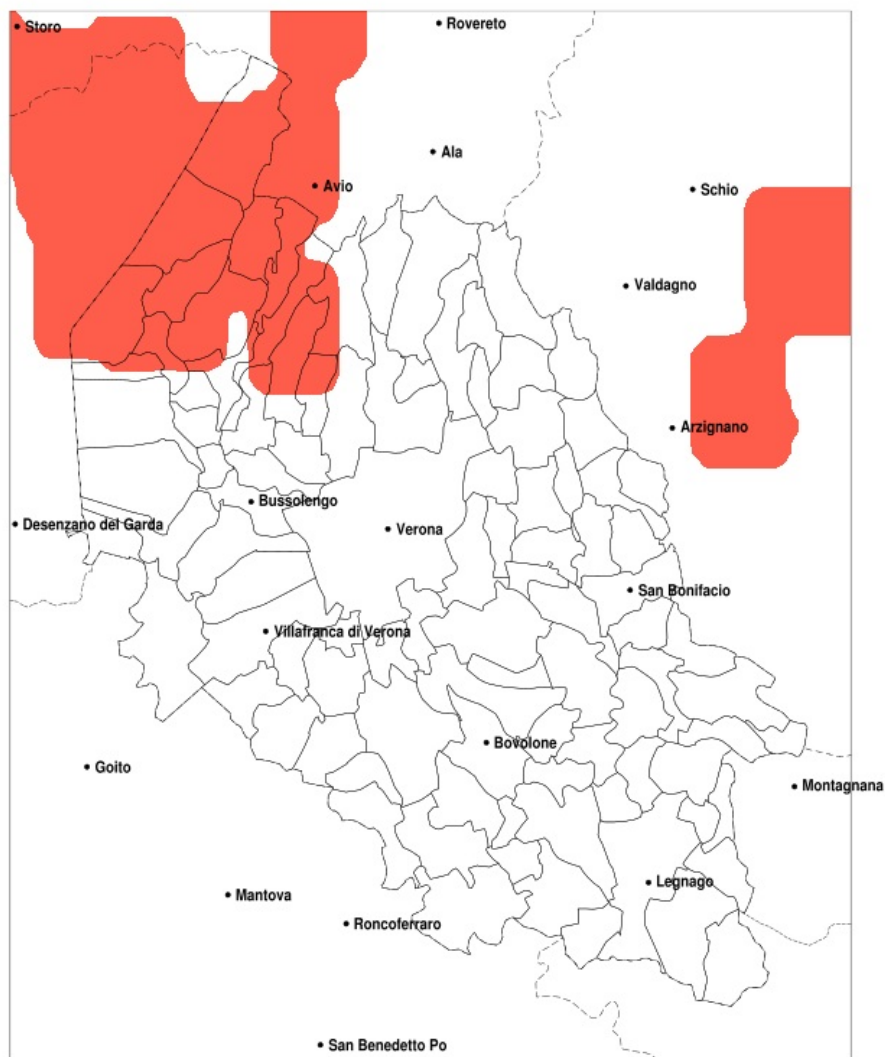

SERVIZIO DI ALERT EX-POST

Grandine nella Provincia di Verona del 25-10-2022

Mappa della Provincia con evidenziati eventuali superamenti della soglia (in rosso)

meteoleaks®

Meteoleaks è l'app che rende accessibili a tutti i dati meteo veri, storici e in tempo reale.
www.meteoleaks.com

Sistema di gestione certificato ISO 9001:2015 per l'Erogazione di servizi meteorologici professionali.