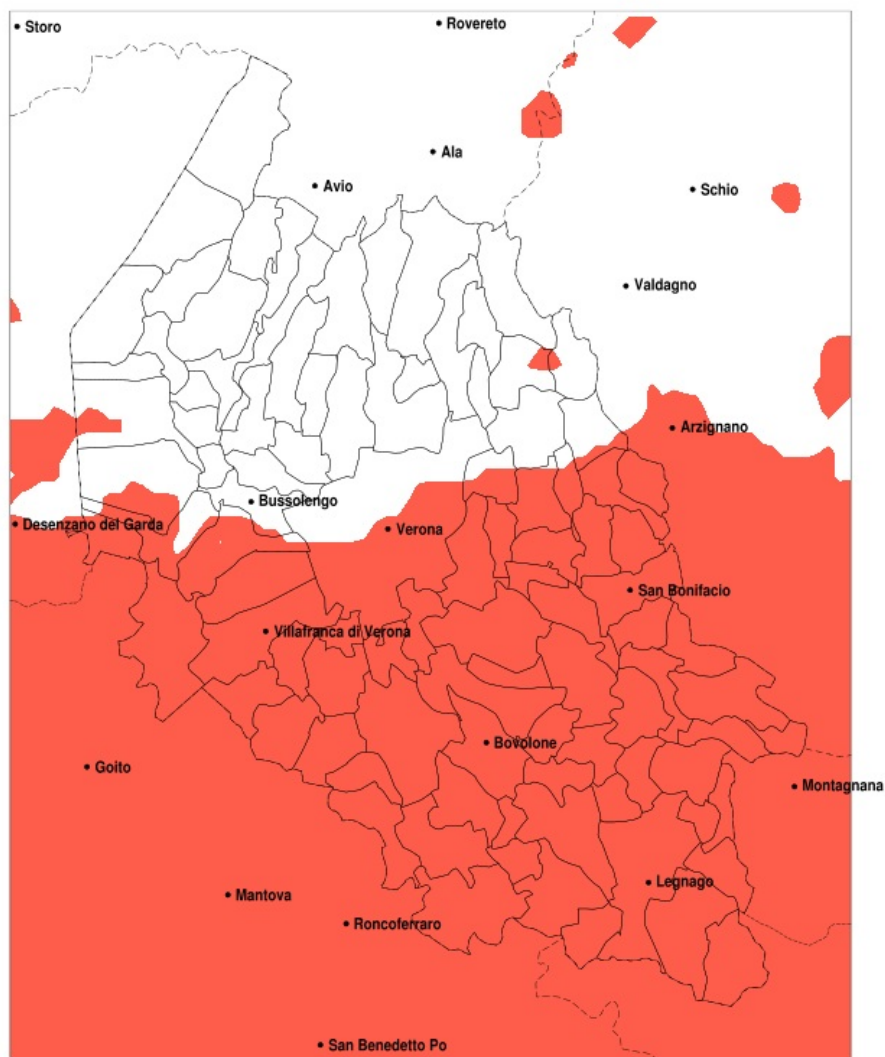

### Vento forte nella Provincia di Verona del 25-10-2022

Mappa della Provincia con evidenziati eventuali superamenti della soglia (in rosso)

meteoleaks®

Meteoleaks è l'app che rende accessibili a tutti i dati meteo veri, storici e in tempo reale.  
[www.meteoleaks.com](http://www.meteoleaks.com)

Sistema di gestione certificato ISO 9001:2015 per l'Erogazione di servizi meteorologici professionali.

Raffica massima del vento (m/s) del 25-10-2022				
Comune	max	min	med	Porzione comunale interessata
Costermano sul Garda	14	12	13	25%
Garda	15	12	13	35%
San Zeno di Montagna	14	12	13	25%
Torri del Benaco	16	12	14	55%

### Siccità nella Provincia di Verona del 25-10-2022

Mappa della Provincia con evidenziati eventuali superamenti della soglia (in rosso)

meteoleaks®

Meteoleaks è l'app che rende accessibili a tutti i dati meteo veri, storici e in tempo reale.  
[www.meteoleaks.com](http://www.meteoleaks.com)

Precipitazione in 30 giorni (mm) dal 26-09-2022 al 25-10-2022					
Comune	max	min	med	Porzione comunale interessata	Media 5 anni
Nogara	18	8	12	100%	61
Nogarole Rocca	26	8	16	100%	54
Oppeano	17	6	9	100%	63
Palu	16	6	9	100%	66
Peschiera del Garda	66	14	33	85%	61
Povegliano Veronese	26	11	16	100%	54
Pressana	12	7	9	100%	65
Ronca	56	18	31	95%	68
Ronco all'Adige	27	6	11	100%	67
Roverchiara	11	6	8	100%	70
Roveredo di Gua	10	7	8	100%	65
Salizole	15	7	10	100%	61
San Bonifacio	34	10	21	100%	67
San Giovanni Ilarione	86	20	53	40%	75
San Giovanni Lupatoto	20	8	13	100%	60
San Martino Buon Albergo	58	8	20	100%	69
San Pietro di Morubio	11	7	9	100%	70
Sanguinetto	18	10	13	100%	65
Soave	48	15	24	100%	71
Sommacampagna	49	11	21	95%	57
Sona	65	13	32	70%	57
Sorga	18	8	11	100%	58
Terrazzo	22	8	15	100%	69
Tregnago	86	27	59	25%	76
Trevenueolo	26	8	14	100%	54
Valeggio sul Mincio	40	10	17	100%	59
Verona	91	8	40	55%	64
Veronella	15	8	11	100%	65
Vigasio	26	11	17	100%	53
Villa Bartolomea	22	10	16	100%	68
Villafranca di Verona	36	11	15	100%	56
Zevio	29	7	13	100%	66
Zimella	23	8	13	100%	64