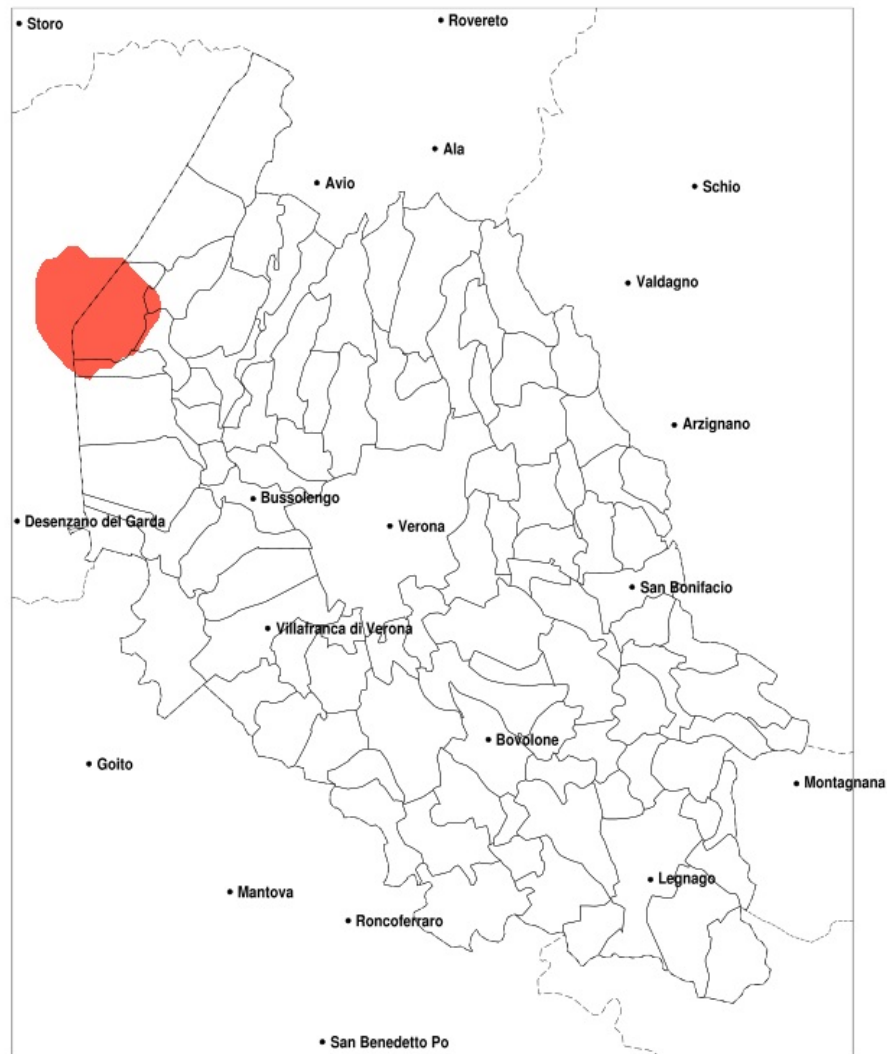

### Vento forte nella Provincia di Verona del 25-10-2022

Mappa della Provincia con evidenziati eventuali superamenti della soglia (in rosso)

meteoleaks®

Meteoleaks è l'app che rende accessibili a tutti i dati meteo veri, storici e in tempo reale.  
[www.meteoleaks.com](http://www.meteoleaks.com)

### Siccità nella Provincia di Verona del 25-10-2022

Mappa della Provincia con evidenziati eventuali superamenti della soglia (in rosso)

meteoleaks®

Meteoleaks è l'app che rende accessibili a tutti i dati meteo veri, storici e in tempo reale.  
[www.meteoleaks.com](http://www.meteoleaks.com)

Precipitazione in 30 giorni (mm) dal 26-09-2022 al 25-10-2022					
Comune	max	min	med	Porzione comunale interessata	Media 5 anni
Nogara	18	8	12	100%	61
Nogarole Rocca	26	8	16	100%	54
Oppeano	17	6	9	100%	63
Palu	16	6	9	100%	66
Peschiera del Garda	66	14	33	85%	61
Povegliano Veronese	26	11	16	100%	54
Pressana	12	7	9	100%	65
Ronca	56	18	31	95%	68
Ronco all'Adige	27	6	11	100%	67
Roverchiara	11	6	8	100%	70
Roveredo di Gua	10	7	8	100%	65
Salizole	15	7	10	100%	61
San Bonifacio	34	10	21	100%	67
San Giovanni Ilarione	86	20	53	40%	75
San Giovanni Lupatoto	20	8	13	100%	60
San Martino Buon Albergo	58	8	20	100%	69
San Pietro di Morubio	11	7	9	100%	70
Sanguinetto	18	10	13	100%	65
Soave	48	15	24	100%	71
Sommacampagna	49	11	21	95%	57
Sona	65	13	32	70%	57
Sorga	18	8	11	100%	58
Terrazzo	22	8	15	100%	69
Tregnago	86	27	59	25%	76
Trevenueolo	26	8	14	100%	54
Valeggio sul Mincio	40	10	17	100%	59
Verona	91	8	40	55%	64
Veronella	15	8	11	100%	65
Vigasio	26	11	17	100%	53
Villa Bartolomea	22	10	16	100%	68
Villafranca di Verona	36	11	15	100%	56
Zevio	29	7	13	100%	66
Zimella	23	8	13	100%	64