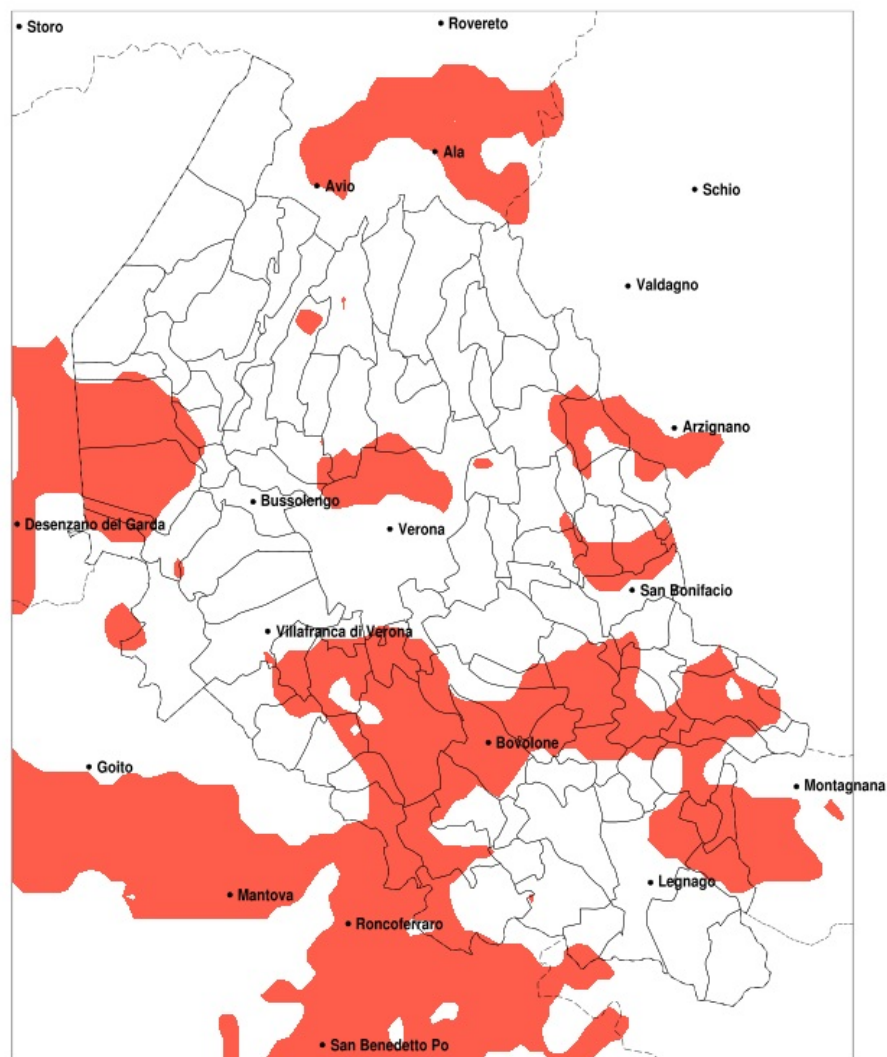

## SERVIZIO DI ALERT EX-POST

### Siccità nella Provincia di Verona del 23-09-2022

Mappa della Provincia con evidenziati eventuali superamenti della soglia (in rosso)

meteoleaks®

Meteoleaks è l'app che rende accessibili a tutti i dati meteo veri, storici e in tempo reale.  
[www.meteoleaks.com](http://www.meteoleaks.com)

Precipitazione in 30 giorni (mm) dal 25-08-2022 al 23-09-2022					
Comune	max	min	med	Porzione comunale interessata	Media 5 anni
Nogarole Rocca	91	40	64	30%	73
Oppeano	143	39	54	70%	82
Palu	143	42	64	45%	82
Pastrengo	115	54	89	25%	109
Peschiera del Garda	95	47	71	35%	97
Povegliano Veronese	108	40	60	40%	77
Pressana	85	53	66	55%	100
Ronca	125	67	90	40%	125
Ronco all'Adige	137	42	65	65%	95
Roverchiara	83	42	57	55%	87
Roveredo di Gua	85	55	70	25%	99
Salizzole	67	39	52	65%	82
San Bonifacio	103	57	79	35%	109
San Giovanni Ilarione	147	76	89	45%	130
San Giovanni Lupatoto	155	38	77	35%	81
San Pietro di Morubio	75	42	60	35%	80
San Pietro in Cariano	139	68	95	20%	119
Soave	125	58	83	30%	114
Sorga	75	35	50	80%	79
Terrazzo	80	42	57	60%	87
Tregnago	138	76	100	20%	125
Trevezuolo	89	40	60	35%	77
Verona	157	38	85	25%	103
Veronella	86	48	67	60%	103
Vestenanova	248	77	134	20%	146
Vigasio	88	40	54	60%	79
Villa Bartolomea	82	47	65	20%	77
Zevio	160	43	91	20%	84
Zimella	92	57	73	25%	99