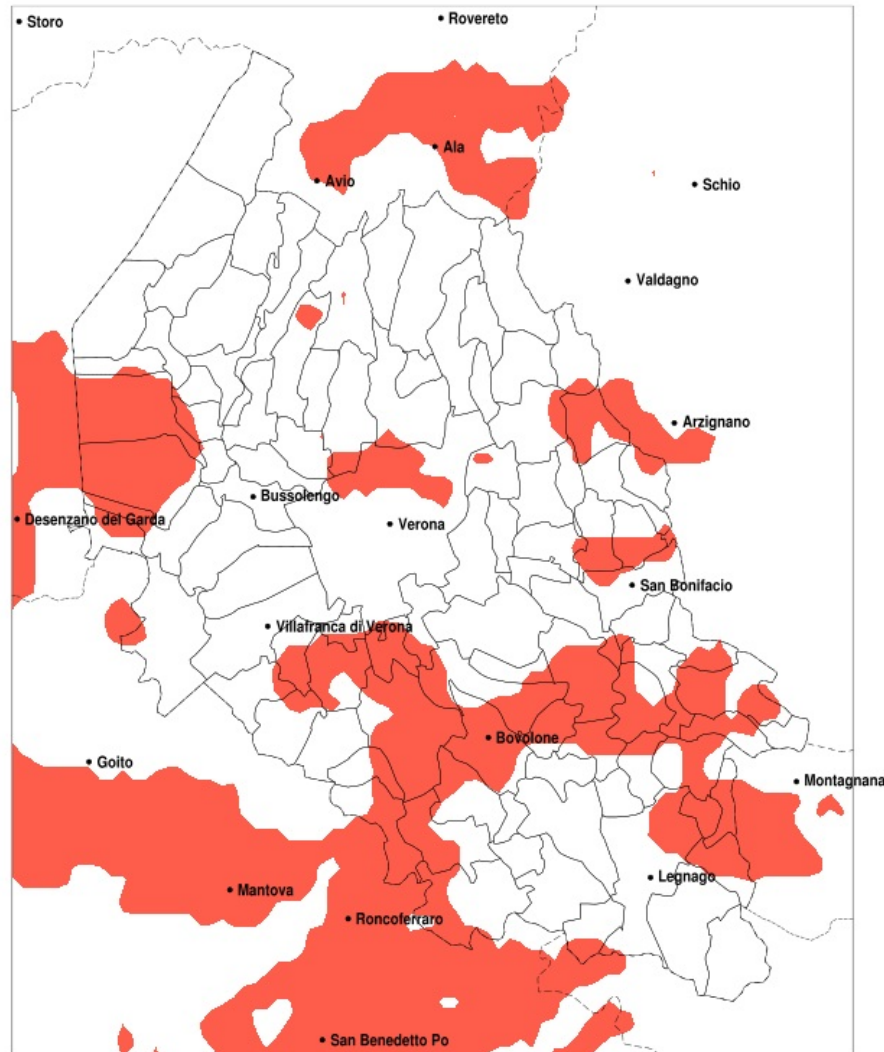

SERVIZIO DI ALERT EX-POST

Siccità nella Provincia di Verona del 22-09-2022

Mappa della Provincia con evidenziati eventuali superamenti della soglia (in rosso)

meteoleaks®

Meteoleaks è l'app che rende accessibili a tutti i dati meteo veri, storici e in tempo reale.
www.meteoleaks.com

Precipitazione in 30 giorni (mm) dal 24-08-2022 al 22-09-2022					
Comune	max	min	med	Porzione comunale interessata	Media 5 anni
Pastrengo	115	54	89	25%	108
Peschiera del Garda	95	47	71	35%	96
Povegliano Veronese	108	40	60	35%	75
Pressana	85	53	66	55%	101
Ronca	125	67	90	35%	122
Ronco all'Adige	137	42	65	60%	93
Roverchiara	83	42	57	55%	87
Roveredo di Gua	85	55	70	25%	98
Salizole	67	39	52	60%	81
San Bonifacio	103	57	79	30%	105
San Giovanni Ilarione	147	76	89	45%	131
San Giovanni Lupatoto	155	38	77	35%	79
San Pietro di Morubio	75	42	60	35%	80
Soave	125	58	84	25%	110
Sorga	75	35	50	75%	78
Terrazzo	80	42	57	55%	87
Tregnago	138	76	100	20%	125
Trevezziolo	89	40	60	25%	76
Verona	157	38	85	20%	100
Veronella	86	48	67	60%	103
Vestenanova	248	77	134	25%	149
Vigasio	88	40	54	50%	77
Zimella	92	57	73	25%	98