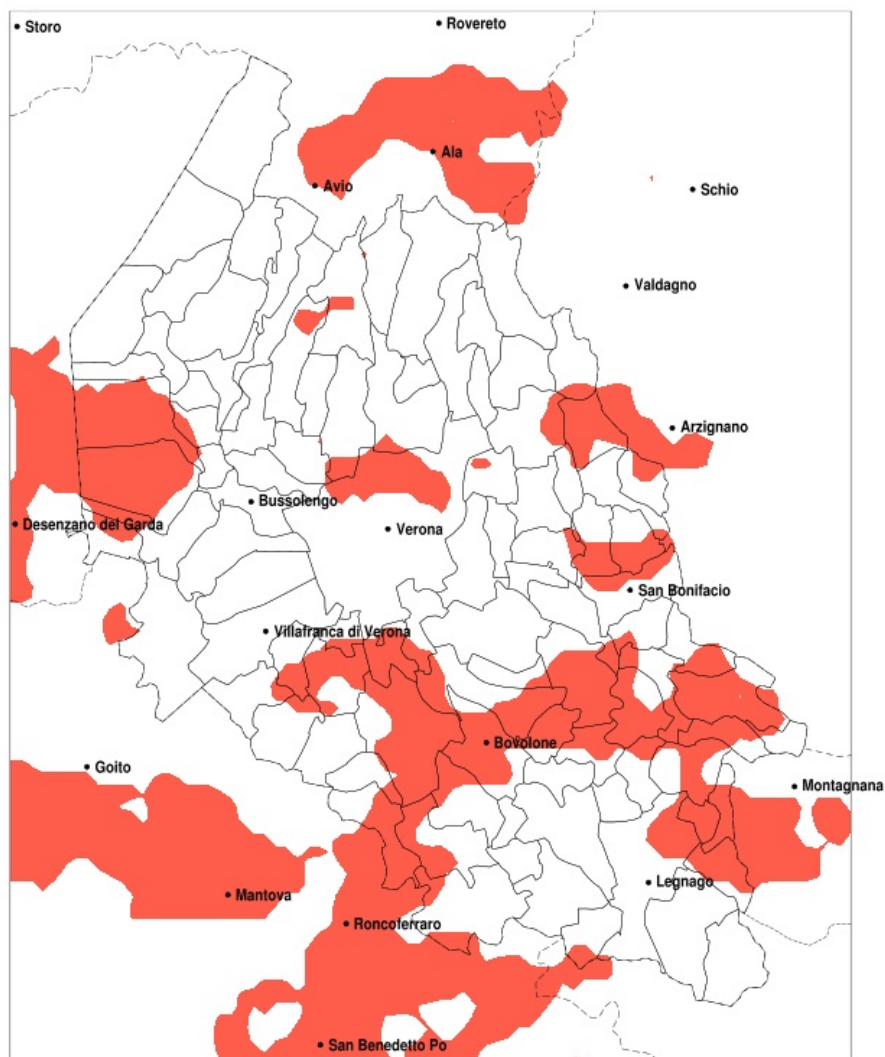

## SERVIZIO DI ALERT EX-POST

### Siccità nella Provincia di Verona del 20-09-2022

Mappa della Provincia con evidenziati eventuali superamenti della soglia (in rosso)

meteoleaks®

Meteoleaks è l'app che rende accessibili a tutti i dati meteo veri, storici e in tempo reale.  
[www.meteoleaks.com](http://www.meteoleaks.com)

Precipitazione in 30 giorni (mm) dal 22-08-2022 al 20-09-2022					
Comune	max	min	med	Porzione comunale interessata	Media 5 anni
Pressana	83	51	65	65%	100
Ronca	125	67	90	40%	123
Ronco all'Adige	136	42	64	60%	91
Roverchiara	83	42	57	55%	85
Roveredo di Gua	83	51	68	35%	96
Salizzole	67	39	52	50%	78
San Bonifacio	102	56	76	35%	104
San Giovanni Ilarione	147	76	89	50%	133
San Giovanni Lupatoto	154	38	76	30%	76
San Pietro di Morubio	75	42	59	30%	78
Soave	125	57	82	30%	110
Sorga	75	34	50	65%	75
Terrazzo	80	40	56	60%	85
Tregnago	138	75	99	20%	126
Verona	156	38	84	20%	98
Veronella	81	48	65	60%	102
Vestenanova	248	76	134	25%	150
Vigasio	88	40	54	45%	74
Zimella	89	55	71	35%	97