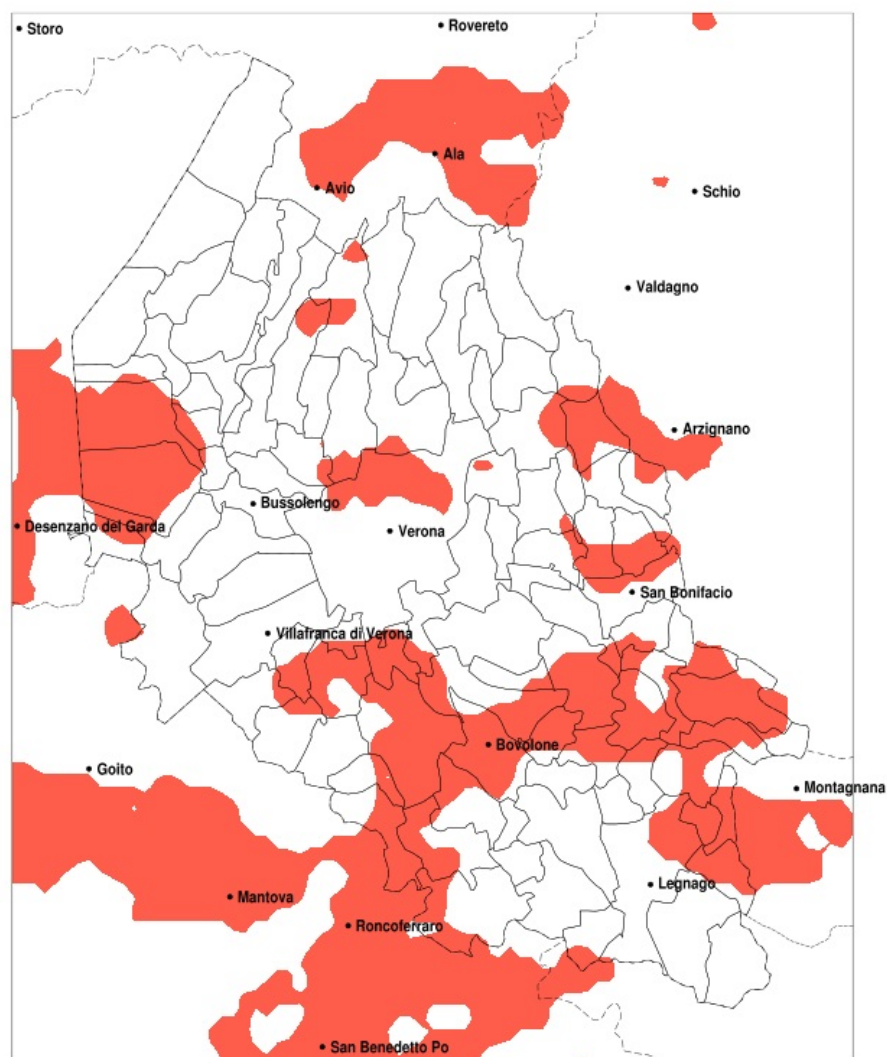

SERVIZIO DI ALERT EX-POST

Siccità nella Provincia di Verona del 19-09-2022

Mappa della Provincia con evidenziati eventuali superamenti della soglia (in rosso)

meteoleaks®

Meteoleaks è l'app che rende accessibili a tutti i dati meteo veri, storici e in tempo reale.
www.meteoleaks.com

Precipitazione in 30 giorni (mm) dal 21-08-2022 al 19-09-2022					
Comune	max	min	med	Porzione comunale interessata	Media 5 anni
Oppeano	143	39	54	65%	79
Palu	143	42	64	35%	78
Pastrengo	115	54	89	25%	109
Peschiera del Garda	95	49	71	35%	95
Povegliano Veronese	107	40	60	35%	74
Pressana	83	51	65	65%	102
Ronca	125	67	90	40%	124
Ronco all'Adige	136	42	64	60%	93
Roverchiara	83	42	57	55%	86
Roveredo di Gua	83	51	68	40%	98
Salizzole	67	39	52	55%	79
San Bonifacio	102	57	76	35%	106
San Giovanni Ilarione	147	76	89	55%	135
San Giovanni Lupatoto	154	38	76	35%	78
San Pietro di Morubio	75	42	59	35%	79
San Pietro in Cariano	139	66	94	20%	119
Soave	125	57	82	30%	111
Sorga	75	34	50	70%	76
Terrazzo	80	40	56	60%	86
Tregnago	138	75	99	25%	127
Trevenueolo	88	40	59	25%	74
Verona	156	38	84	25%	100
Veronella	81	48	66	65%	103
Vestenanova	248	77	134	30%	152
Vigasio	88	40	54	50%	75
Villa Bartolomea	83	46	65	20%	75
Zimella	89	55	71	40%	99