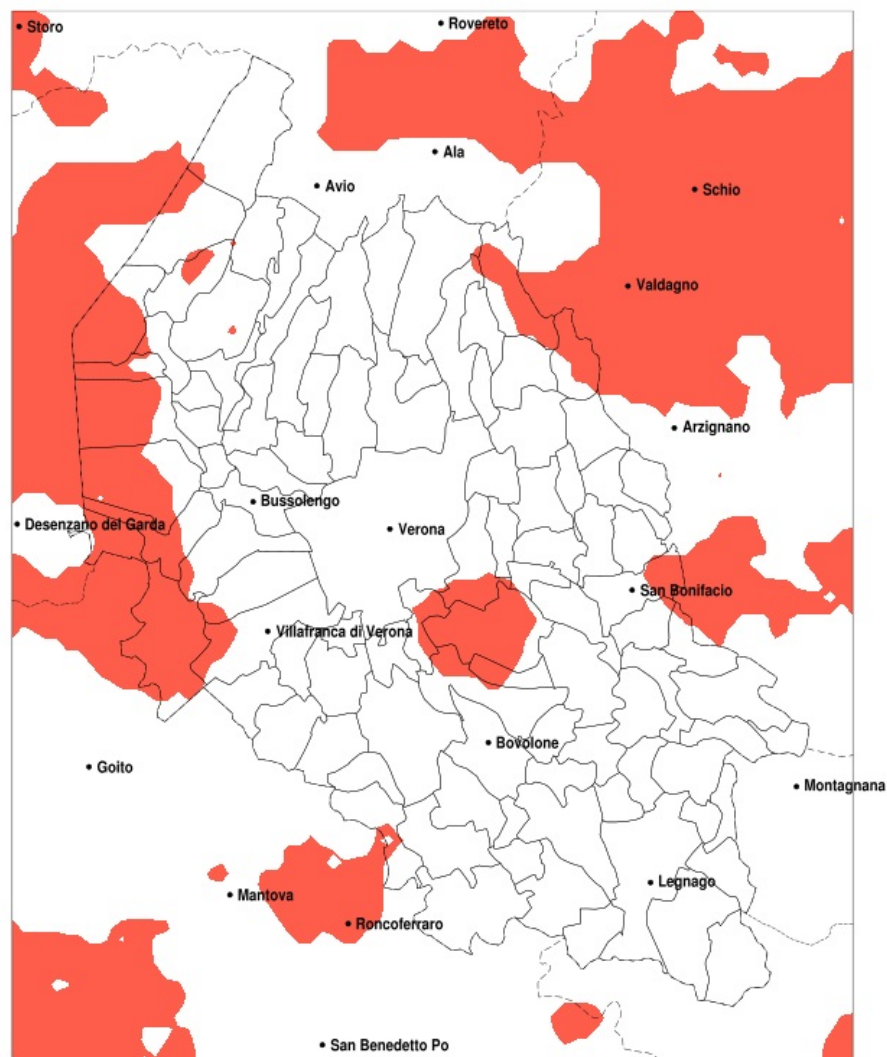

### Eccesso di pioggia in 10 giorni nella Provincia di Verona del 14-08-2022

Mappa della Provincia con evidenziati eventuali superamenti della soglia (in rosso)

meteoleaks®

Meteoleaks è l'app che rende accessibili a tutti i dati meteo veri, storici e in tempo reale.  
[www.meteoleaks.com](http://www.meteoleaks.com)

Sistema di gestione certificato ISO 9001:2015 per l'Erogazione di servizi meteorologici professionali.

Precipitazione in 10 giorni (mm) dal 05-08-2022 al 14-08-2022					
Comune	max	min	med	Porzione comunale interessata	Media 5 anni
Badia Calavena	135	22	55	20%	45
Bosco Chiesanuova	171	35	83	45%	51
Cerro Veronese	171	58	110	90%	44
Erbezzo	107	32	72	35%	51
Grezzana	171	46	83	40%	40
Rovere Veronese	171	48	89	55%	48
San Mauro di Saline	171	48	85	50%	45
Velo Veronese	171	33	86	50%	51

### Siccità nella Provincia di Verona del 14-08-2022

Mappa della Provincia con evidenziati eventuali superamenti della soglia (in rosso)

meteoleaks®

Meteoleaks è l'app che rende accessibili a tutti i dati meteo veri, storici e in tempo reale.  
[www.meteoleaks.com](http://www.meteoleaks.com)