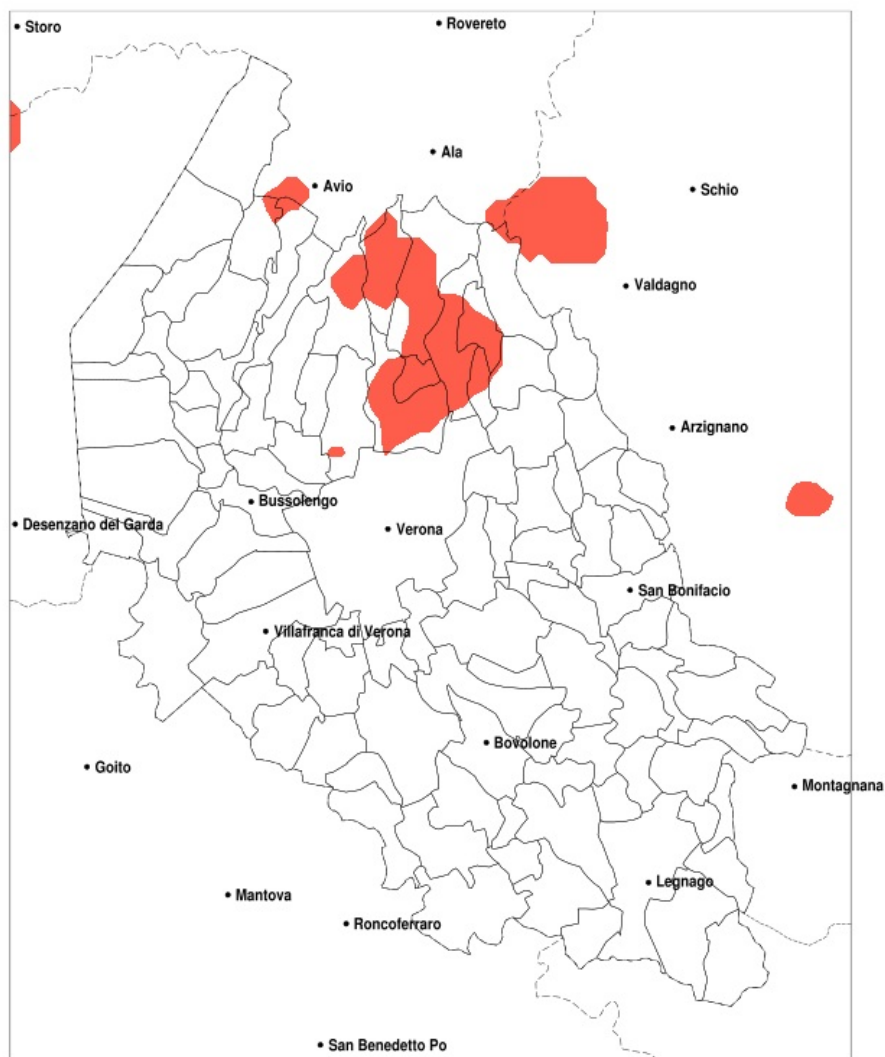

## SERVIZIO DI ALERT EX-POST

### Eccesso di pioggia in 10 giorni nella Provincia di Verona del 14-08-2022

Mappa della Provincia con evidenziati eventuali superamenti della soglia (in rosso)

meteoleaks®

Meteoleaks è l'app che rende accessibili a tutti i dati meteo veri, storici e in tempo reale.  
[www.meteoleaks.com](http://www.meteoleaks.com)

Sistema di gestione certificato ISO 9001:2015 per l'Erogazione di servizi meteorologici professionali.

Precipitazione in 10 giorni (mm) dal 05-08-2022 al 14-08-2022					
Comune	max	min	med	Porzione comunale interessata	Media 5 anni
Badia Calavena	135	22	55	20%	45
Bosco Chiesanuova	171	35	83	45%	51
Cerro Veronese	171	58	110	90%	44
Erbezzo	107	32	72	35%	51
Grezzana	171	46	83	40%	40
Rovere Veronese	171	48	89	55%	48
San Mauro di Saline	171	48	85	50%	45
Velo Veronese	171	33	86	50%	51

### Siccità nella Provincia di Verona del 14-08-2022

Mappa della Provincia con evidenziati eventuali superamenti della soglia (in rosso)

meteoleaks®

Meteoleaks è l'app che rende accessibili a tutti i dati meteo veri, storici e in tempo reale.  
[www.meteoleaks.com](http://www.meteoleaks.com)