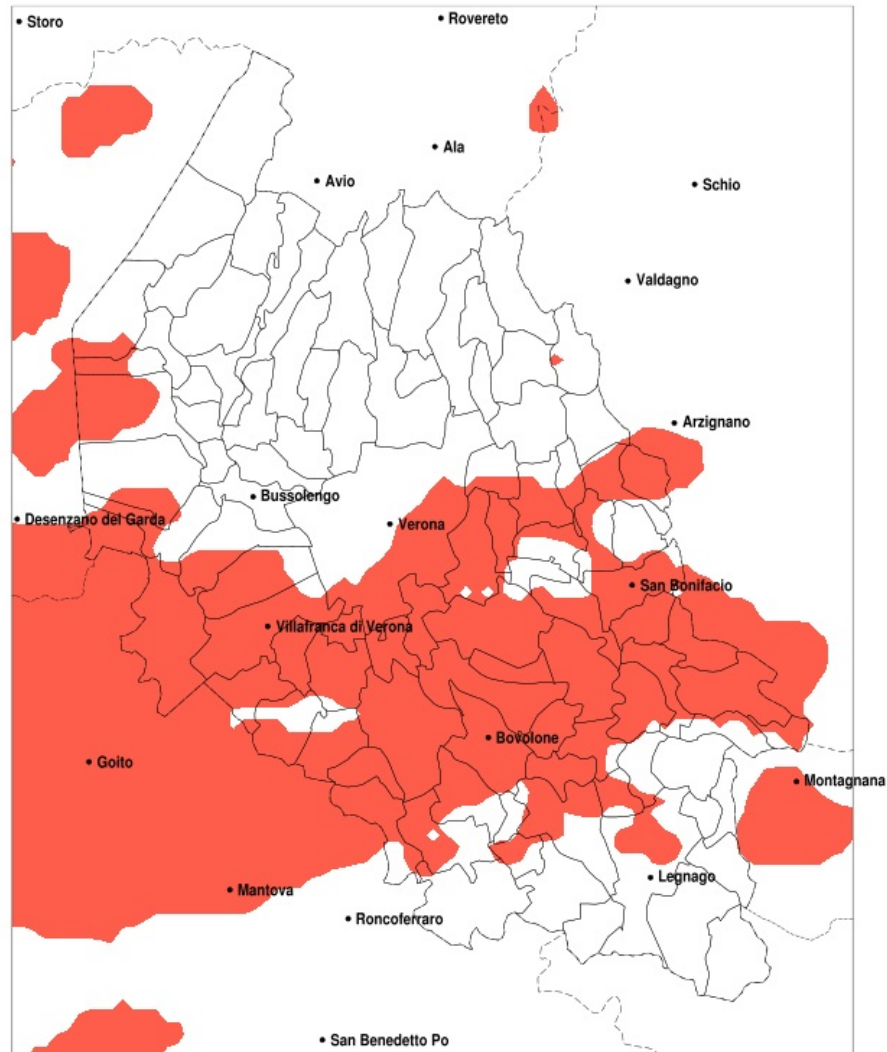

## SERVIZIO DI ALERT EX-POST

### Siccità nella Provincia di Verona del 13-10-2022

Mappa della Provincia con evidenziati eventuali superamenti della soglia (in rosso)

meteoleaks®

Meteoleaks è l'app che rende accessibili a tutti i dati meteo veri, storici e in tempo reale.  
[www.meteoleaks.com](http://www.meteoleaks.com)

Precipitazione in 30 giorni (mm) dal 14-09-2022 al 13-10-2022					
Comune	max	min	med	Porzione comunale interessata	Media 5 anni
Palu	35	17	24	100%	63
Peschiera del Garda	70	21	40	75%	65
Povegliano Veronese	41	24	32	85%	54
Pressana	45	33	40	50%	62
Ronca	75	36	52	55%	79
Ronco all'Adige	52	17	29	100%	63
Roverchiara	44	22	34	90%	62
Roveredo di Gua	47	34	41	55%	63
Salizole	45	21	32	75%	58
San Bonifacio	75	26	44	70%	71
San Giovanni Ilarione	82	36	60	25%	81
San Giovanni Lupatoto	43	24	33	100%	62
San Martino Buon Albergo	63	25	40	85%	70
San Pietro di Morubio	45	22	35	90%	62
Sanguinetto	59	37	44	25%	62
Soave	67	30	46	60%	72
Sommacampagna	63	24	36	65%	59
Sona	77	25	43	40%	61
Sorga	55	22	33	75%	57
Terrazzo	64	37	50	20%	64
Torri del Benaco	80	38	56	25%	71
Trevezuolo	41	22	29	90%	56
Valeggio sul Mincio	48	17	29	100%	63
Verona	99	30	53	40%	66
Veronella	45	26	35	80%	62
Vigasio	41	26	34	90%	57
Villafranca di Verona	54	24	32	90%	57
Zevio	53	17	32	90%	64
Zimella	56	29	37	100%	66