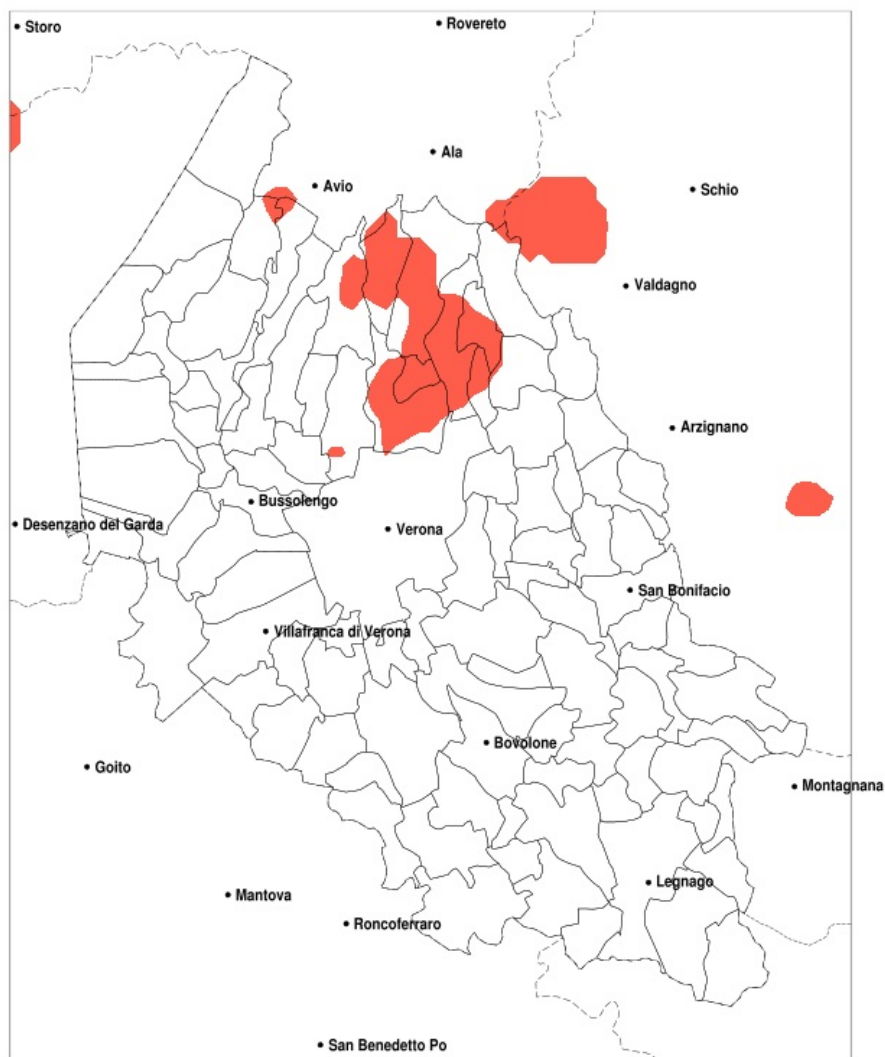

SERVIZIO DI ALERT EX-POST

Vento forte nella Provincia di Verona del 13-08-2022

Mappa della Provincia con evidenziati eventuali superamenti della soglia (in rosso)

meteoleaks[®]

Meteoleaks è l'app che rende accessibili a tutti i dati meteo veri, storici e in tempo reale.
www.meteoleaks.com

Sistema di gestione certificato ISO 9001:2015 per l'Erogazione di servizi meteorologici professionali.

Raffica massima del vento (m/s) del 13-08-2022				
Comune	max	min	med	Porzione comunale interessata
Malcesine	15	8	12	20%
Torri del Benaco	14	8	11	20%

SERVIZIO DI ALERT EX-POST

Eccesso di pioggia in 10 giorni nella Provincia di Verona del 13-08-2022

Mappa della Provincia con evidenziati eventuali superamenti della soglia (in rosso)

meteoleaks®

Meteoleaks è l'app che rende accessibili a tutti i dati meteo veri, storici e in tempo reale.
www.meteoleaks.com

SERVIZIO DI ALERT EX-POST

Siccità nella Provincia di Verona del 13-08-2022

Mappa della Provincia con evidenziati eventuali superamenti della soglia (in rosso)

meteoleaks®

Meteoleaks è l'app che rende accessibili a tutti i dati meteo veri, storici e in tempo reale.
www.meteoleaks.com