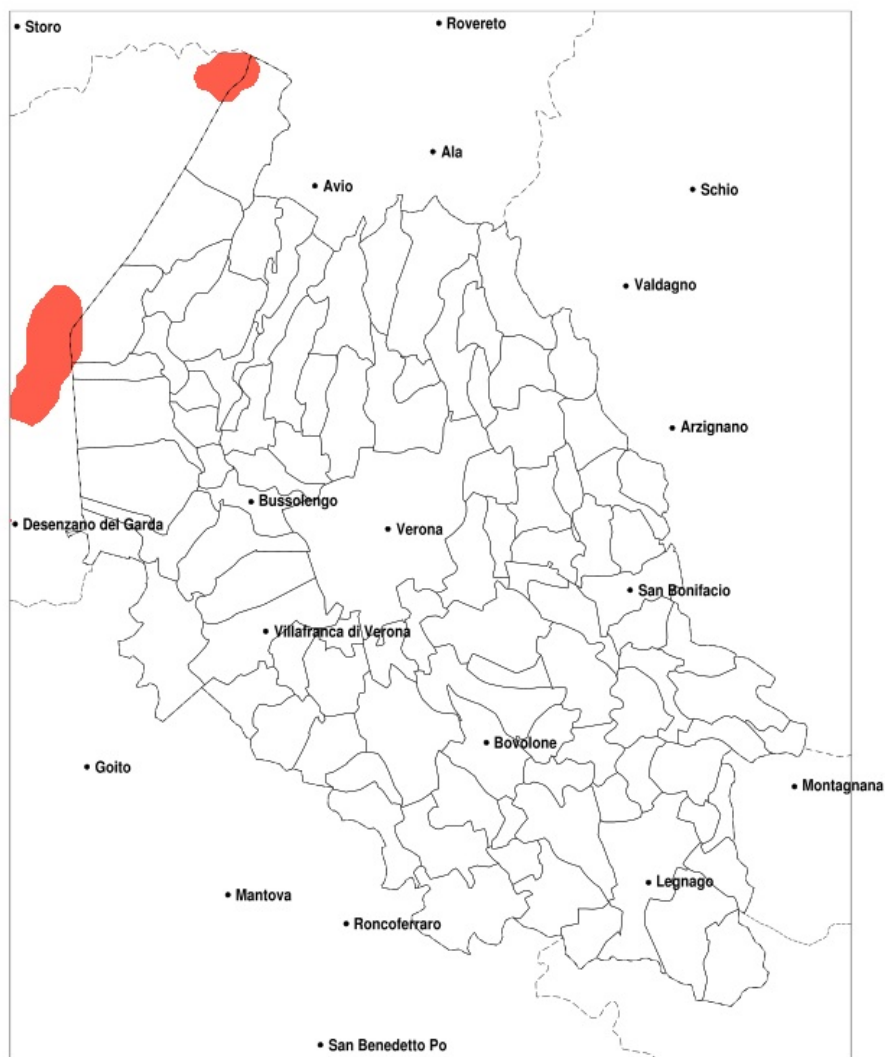

SERVIZIO DI ALERT EX-POST

Vento forte nella Provincia di Verona del 13-08-2022

Mappa della Provincia con evidenziati eventuali superamenti della soglia (in rosso)

meteoleaks[®]

Meteoleaks è l'app che rende accessibili a tutti i dati meteo veri, storici e in tempo reale.
www.meteoleaks.com

Sistema di gestione certificato ISO 9001:2015 per l'Erogazione di servizi meteorologici professionali.

Raffica massima del vento (m/s) del 13-08-2022				
Comune	max	min	med	Porzione comunale interessata
Malcesine	15	8	12	20%
Torri del Benaco	14	8	11	20%

SERVIZIO DI ALERT EX-POST

Eccesso di pioggia in 10 giorni nella Provincia di Verona del 13-08-2022

Mappa della Provincia con evidenziati eventuali superamenti della soglia (in rosso)

meteoleaks®

Meteoleaks è l'app che rende accessibili a tutti i dati meteo veri, storici e in tempo reale.
www.meteoleaks.com

SERVIZIO DI ALERT EX-POST

Siccità nella Provincia di Verona del 13-08-2022

Mappa della Provincia con evidenziati eventuali superamenti della soglia (in rosso)

meteoleaks®

Meteoleaks è l'app che rende accessibili a tutti i dati meteo veri, storici e in tempo reale.
www.meteoleaks.com