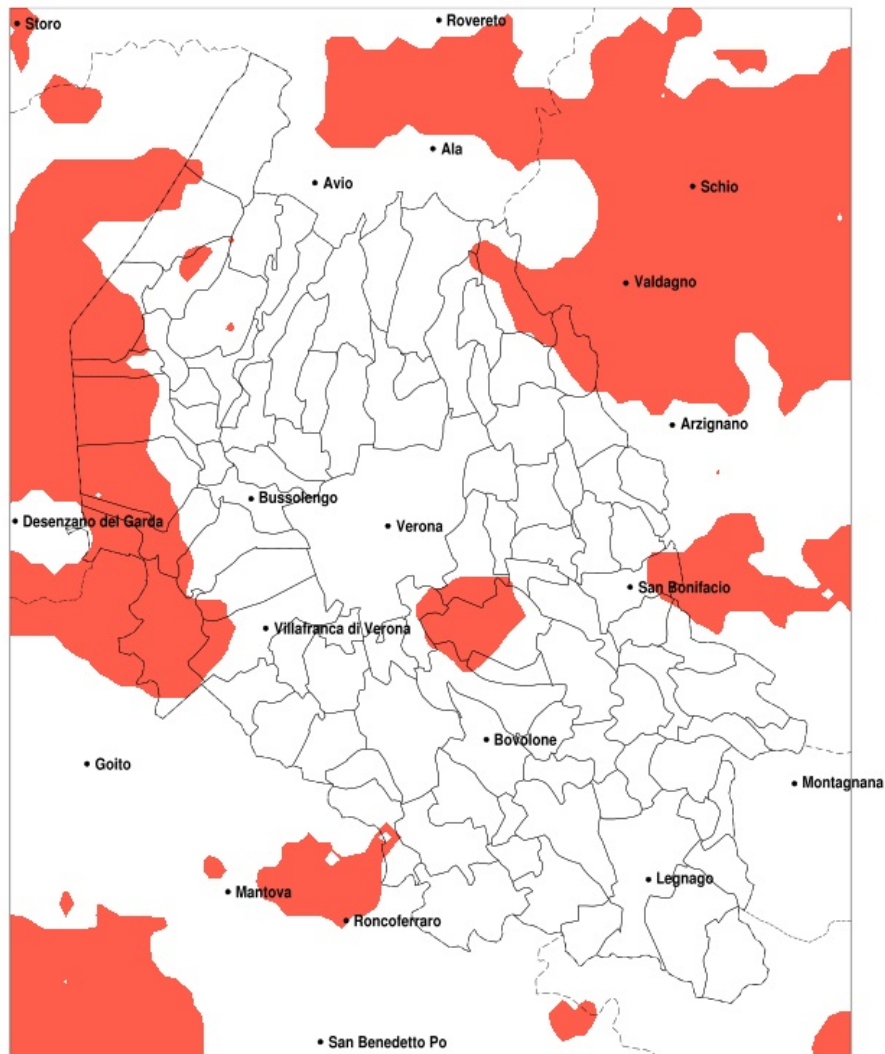

SERVIZIO DI ALERT EX-POST

Vento forte nella Provincia di Verona del 13-08-2022

Mappa della Provincia con evidenziati eventuali superamenti della soglia (in rosso)

meteoleaks[®]

Meteoleaks è l'app che rende accessibili a tutti i dati meteo veri, storici e in tempo reale.
www.meteoleaks.com

SERVIZIO DI ALERT EX-POST

Eccesso di pioggia in 10 giorni nella Provincia di Verona del 13-08-2022

Mappa della Provincia con evidenziati eventuali superamenti della soglia (in rosso)

meteoleaks®

Meteoleaks è l'app che rende accessibili a tutti i dati meteo veri, storici e in tempo reale.
www.meteoleaks.com

Sistema di gestione certificato ISO 9001:2015 per l'Erogazione di servizi meteorologici professionali.

Precipitazione in 10 giorni (mm) dal 04-08-2022 al 13-08-2022					
Comune	max	min	med	Porzione comunale interessata	Media 5 anni
Badia Calavena	135	22	55	20%	45
Bosco Chiesanuova	171	35	83	45%	49
Cerro Veronese	171	58	110	90%	43
Erbezzo	107	32	72	40%	49
Grezzana	171	46	83	40%	39
Rovere Veronese	171	48	89	55%	47
San Mauro di Saline	171	48	85	50%	44
Sant Anna d Alfaedo	104	33	67	20%	46
Velo Veronese	171	33	86	50%	50

SERVIZIO DI ALERT EX-POST

Siccità nella Provincia di Verona del 13-08-2022

Mappa della Provincia con evidenziati eventuali superamenti della soglia (in rosso)

meteoleaks®

Meteoleaks è l'app che rende accessibili a tutti i dati meteo veri, storici e in tempo reale.
www.meteoleaks.com