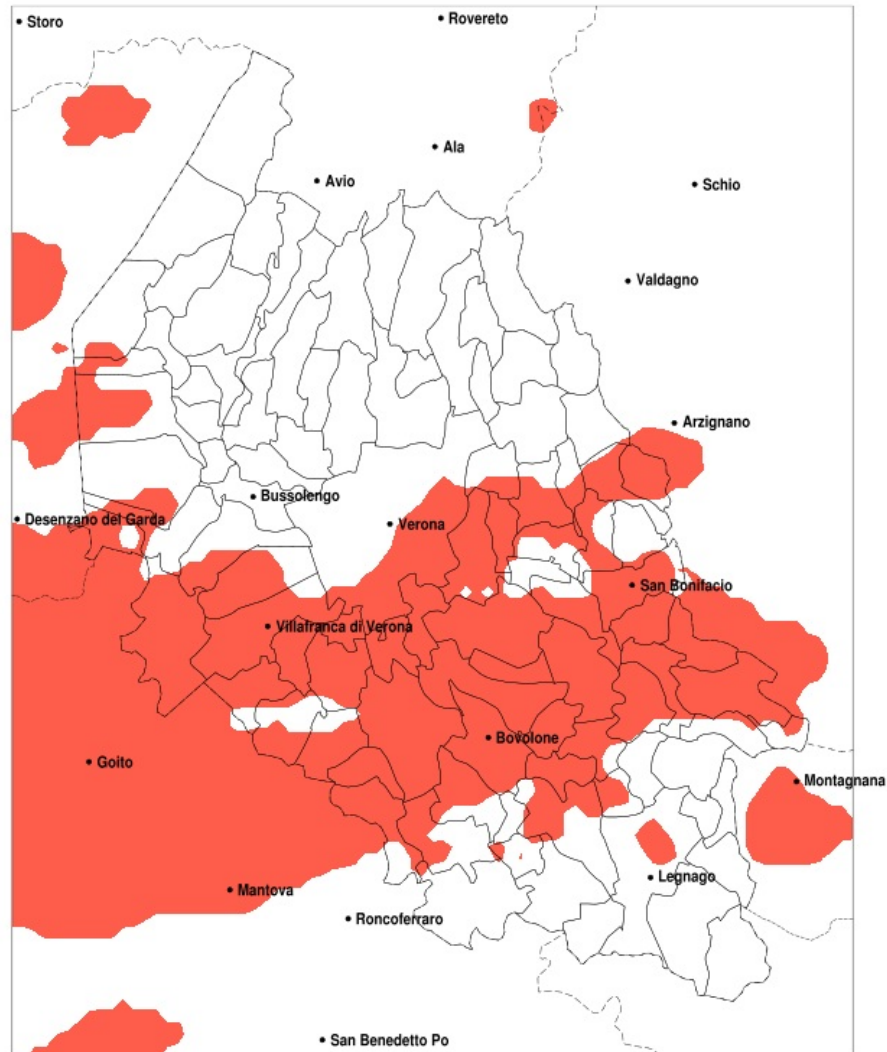

SERVIZIO DI ALERT EX-POST

Siccità nella Provincia di Verona del 12-10-2022

Mappa della Provincia con evidenziati eventuali superamenti della soglia (in rosso)

meteoleaks®

Meteoleaks è l'app che rende accessibili a tutti i dati meteo veri, storici e in tempo reale.
www.meteoleaks.com

Precipitazione in 30 giorni (mm) dal 13-09-2022 al 12-10-2022					
Comune	max	min	med	Porzione comunale interessata	Media 5 anni
Povegliano Veronese	41	24	32	85%	53
Pressana	45	33	40	45%	61
Ronca	75	36	52	55%	80
Ronco all'Adige	52	17	29	100%	62
Roverchiara	44	22	34	85%	61
Roveredo di Gua	47	34	41	45%	61
Salizole	45	21	32	70%	57
San Bonifacio	75	26	44	65%	71
San Giovanni Ilarione	82	36	60	25%	80
San Giovanni Lupatoto	43	24	33	100%	61
San Martino Buon Albergo	63	25	40	85%	69
San Pietro di Morubio	45	22	35	85%	61
Sanguinetto	59	37	44	20%	62
Soave	67	30	46	65%	73
Sommacampagna	63	24	36	65%	57
Sona	77	25	43	35%	59
Sorga	55	22	33	75%	57
Trevezuolo	41	22	29	90%	56
Valeggio sul Mincio	48	17	29	90%	60
Verona	99	30	53	40%	65
Veronella	45	26	35	80%	61
Vigasio	41	26	34	90%	56
Villafranca di Verona	54	24	32	90%	56
Zevio	53	17	32	90%	64
Zimella	56	29	37	100%	66