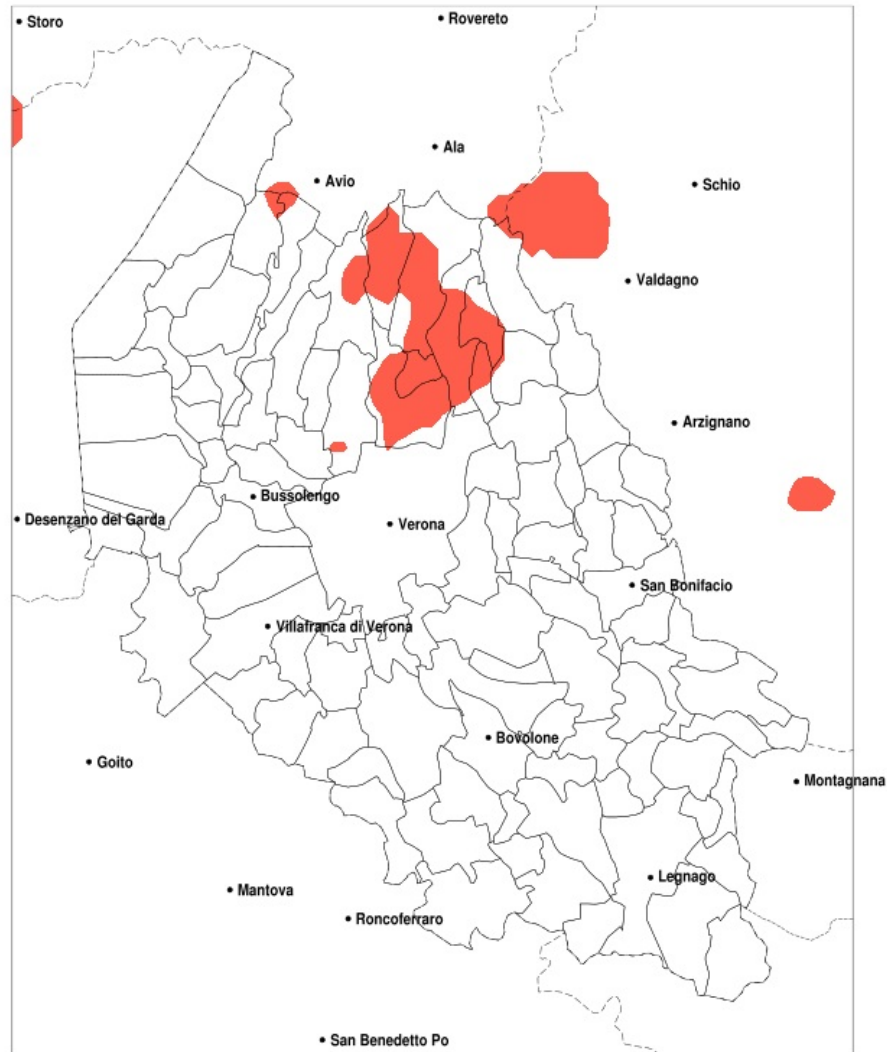

SERVIZIO DI ALERT EX-POST

Vento forte nella Provincia di Verona del 12-08-2022

Mappa della Provincia con evidenziati eventuali superamenti della soglia (in rosso)

meteoleaks®

Meteoleaks è l'app che rende accessibili a tutti i dati meteo veri, storici e in tempo reale.
www.meteoleaks.com

Sistema di gestione certificato ISO 9001:2015 per l'Erogazione di servizi meteorologici professionali.

Raffica massima del vento (m/s) del 12-08-2022				
Comune	max	min	med	Porzione comunale interessata
Garda	15	10	13	35%
Mozzecane	15	13	15	100%
Nogarole Rocca	15	11	14	75%
Povegliano Veronese	15	11	13	55%
Sommacampagna	15	11	13	30%
Torri del Benaco	16	9	12	35%
Trevenzuolo	14	10	13	25%
Valeggio sul Mincio	15	12	13	50%
Vigasio	14	10	12	20%
Villafranca di Verona	15	10	13	55%

SERVIZIO DI ALERT EX-POST

Eccesso di pioggia in 10 giorni nella Provincia di Verona del 12-08-2022

Mappa della Provincia con evidenziati eventuali superamenti della soglia (in rosso)

meteoleaks®

Meteoleaks è l'app che rende accessibili a tutti i dati meteo veri, storici e in tempo reale.
www.meteoleaks.com

Eventi compatibili con grandine del 12-08-2022			
Comune	Evento	Porzione comunale interessata	Probabilità
San Martino Buon Albergo	SI	100%	BASSA
San Mauro di Saline	SI	45%	BASSA
San Pietro di Morubio	SI	100%	BASSA
San Pietro in Cariano	SI	100%	BASSA
San Zeno di Montagna	SI	100%	BASSA
Sanguinetto	SI	100%	BASSA
Sant Ambrogio di Valpolicella	SI	100%	BASSA
Sant Anna d Alfaedo	SI	90%	BASSA
Selva di Progno	SI	45%	BASSA
Soave	SI	35%	BASSA
Sommacampagna	SI	100%	BASSA
Sona	SI	100%	BASSA
Sorga	SI	85%	BASSA
Terrazzo	SI	95%	BASSA
Torri del Benaco	SI	100%	BASSA
Tregnago	SI	20%	BASSA
Trevezuolo	SI	100%	BASSA
Valeggio sul Mincio	SI	95%	BASSA
Velo Veronese	SI	65%	BASSA
Verona	SI	95%	BASSA
Veronella	SI	30%	BASSA
Vigasio	SI	100%	BASSA
Villa Bartolomea	SI	100%	BASSA
Villafranca di Verona	SI	100%	BASSA
Zevio	SI	100%	BASSA
Zimella	SI	30%	BASSA