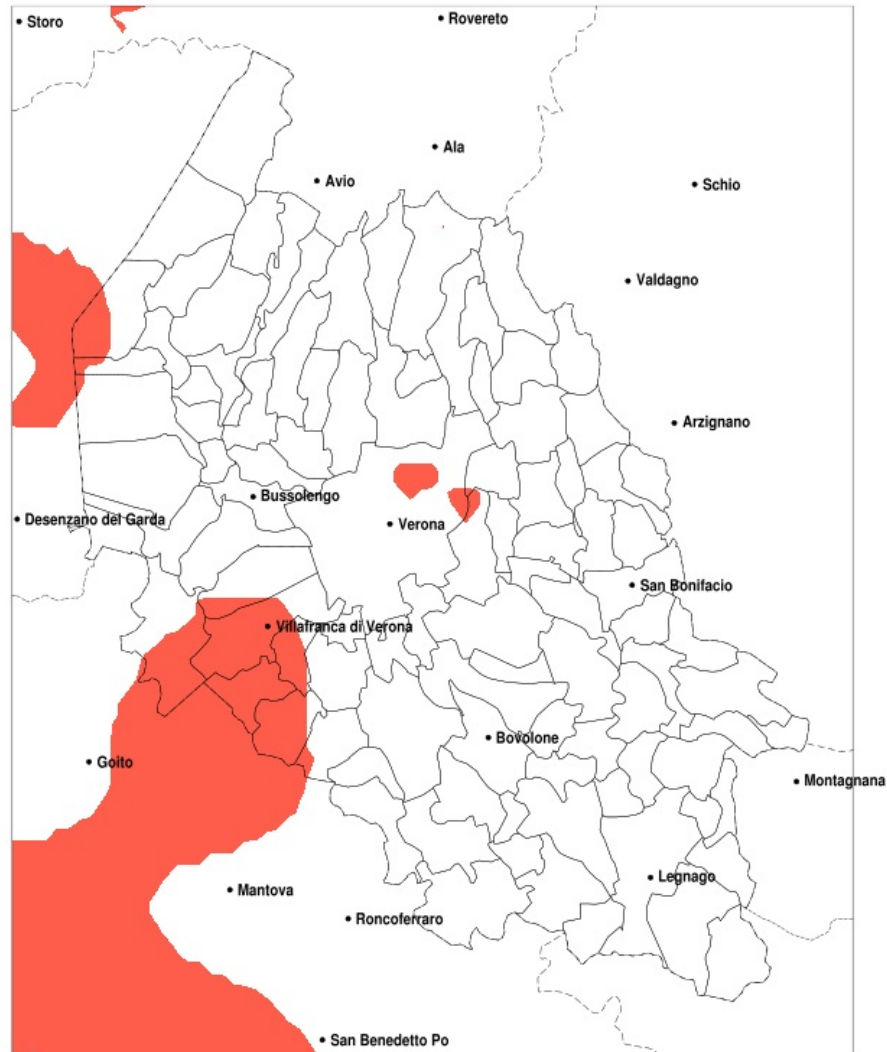

SERVIZIO DI ALERT EX-POST

Vento forte nella Provincia di Verona del 12-08-2022

Mappa della Provincia con evidenziati eventuali superamenti della soglia (in rosso)

meteoleaks®

Meteoleaks è l'app che rende accessibili a tutti i dati meteo veri, storici e in tempo reale.
www.meteoleaks.com

Sistema di gestione certificato ISO 9001:2015 per l'Erogazione di servizi meteorologici professionali.

Raffica massima del vento (m/s) del 12-08-2022				
Comune	max	min	med	Porzione comunale interessata
Garda	15	10	13	35%
Mozzecane	15	13	15	100%
Nogarole Rocca	15	11	14	75%
Povegliano Veronese	15	11	13	55%
Sommacampagna	15	11	13	30%
Torri del Benaco	16	9	12	35%
Trevenzuolo	14	10	13	25%
Valeggio sul Mincio	15	12	13	50%
Vigasio	14	10	12	20%
Villafranca di Verona	15	10	13	55%

SERVIZIO DI ALERT EX-POST

Eccesso di pioggia in 10 giorni nella Provincia di Verona del 12-08-2022

Mappa della Provincia con evidenziati eventuali superamenti della soglia (in rosso)

meteoleaks®

Meteoleaks è l'app che rende accessibili a tutti i dati meteo veri, storici e in tempo reale.
www.meteoleaks.com

SERVIZIO DI ALERT EX-POST

Siccità nella Provincia di Verona del 12-08-2022

Mappa della Provincia con evidenziati eventuali superamenti della soglia (in rosso)

meteoleaks®

Meteoleaks è l'app che rende accessibili a tutti i dati meteo veri, storici e in tempo reale.
www.meteoleaks.com