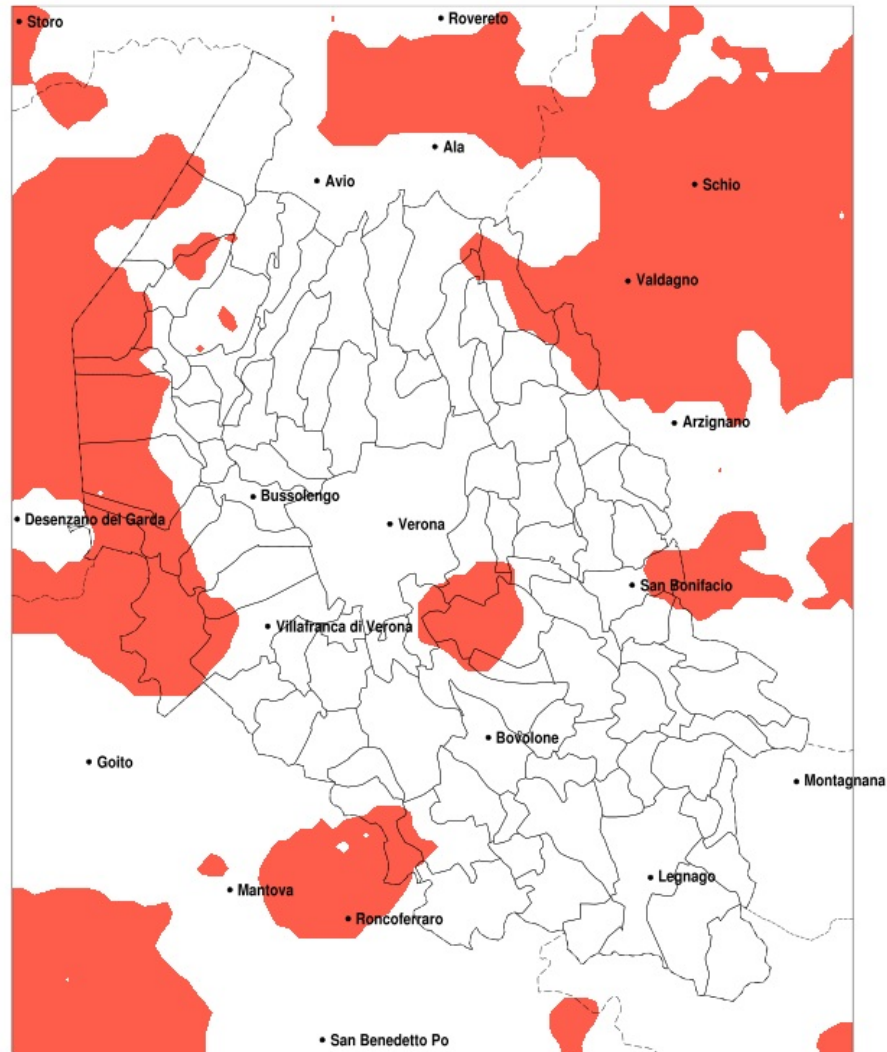

SERVIZIO DI ALERT EX-POST

Vento forte nella Provincia di Verona del 12-08-2022

Mappa della Provincia con evidenziati eventuali superamenti della soglia (in rosso)

meteoleaks®

Meteoleaks è l'app che rende accessibili a tutti i dati meteo veri, storici e in tempo reale.
www.meteoleaks.com

SERVIZIO DI ALERT EX-POST

Eccesso di pioggia in 10 giorni nella Provincia di Verona del 12-08-2022

Mappa della Provincia con evidenziati eventuali superamenti della soglia (in rosso)

meteoleaks®

Meteoleaks è l'app che rende accessibili a tutti i dati meteo veri, storici e in tempo reale.
www.meteoleaks.com

Sistema di gestione certificato ISO 9001:2015 per l'Erogazione di servizi meteorologici professionali.

Precipitazione in 10 giorni (mm) dal 03-08-2022 al 12-08-2022					
Comune	max	min	med	Porzione comunale interessata	Media 5 anni
Badia Calavena	135	22	55	20%	42
Bosco Chiesanuova	171	35	83	45%	48
Cerro Veronese	171	58	110	90%	40
Erbezzo	107	32	72	40%	48
Grezzana	171	46	83	40%	36
Rovere Veronese	171	48	89	55%	45
San Mauro di Saline	171	48	85	50%	41
Sant Anna d Alfaedo	104	33	67	20%	45
Velo Veronese	171	33	86	50%	48

SERVIZIO DI ALERT EX-POST

Siccità nella Provincia di Verona del 12-08-2022

Mappa della Provincia con evidenziati eventuali superamenti della soglia (in rosso)

meteoleaks®

Meteoleaks è l'app che rende accessibili a tutti i dati meteo veri, storici e in tempo reale.
www.meteoleaks.com