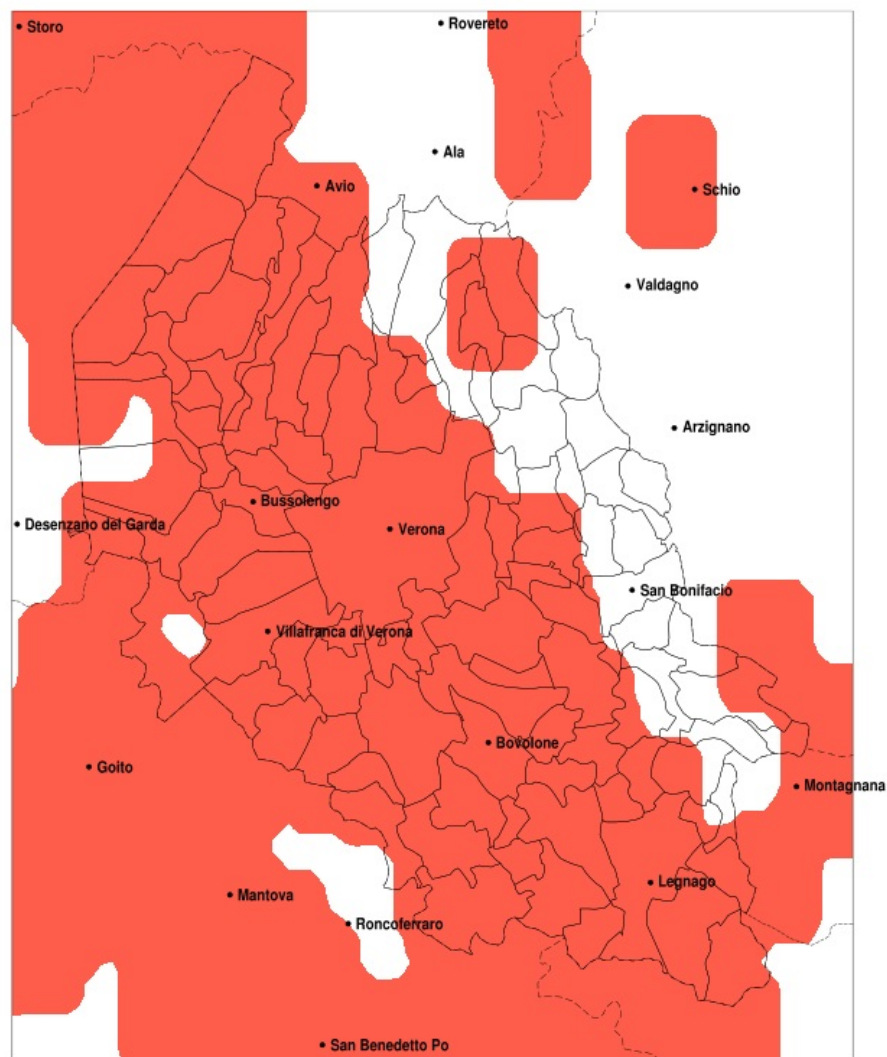

SERVIZIO DI ALERT EX-POST

Grandine nella Provincia di Verona del 12-08-2022

Mappa della Provincia con evidenziati eventuali superamenti della soglia (in rosso)

meteoleaks®

Meteoleaks è l'app che rende accessibili a tutti i dati meteo veri, storici e in tempo reale.
www.meteoleaks.com

Sistema di gestione certificato ISO 9001:2015 per l'Erogazione di servizi meteorologici professionali.