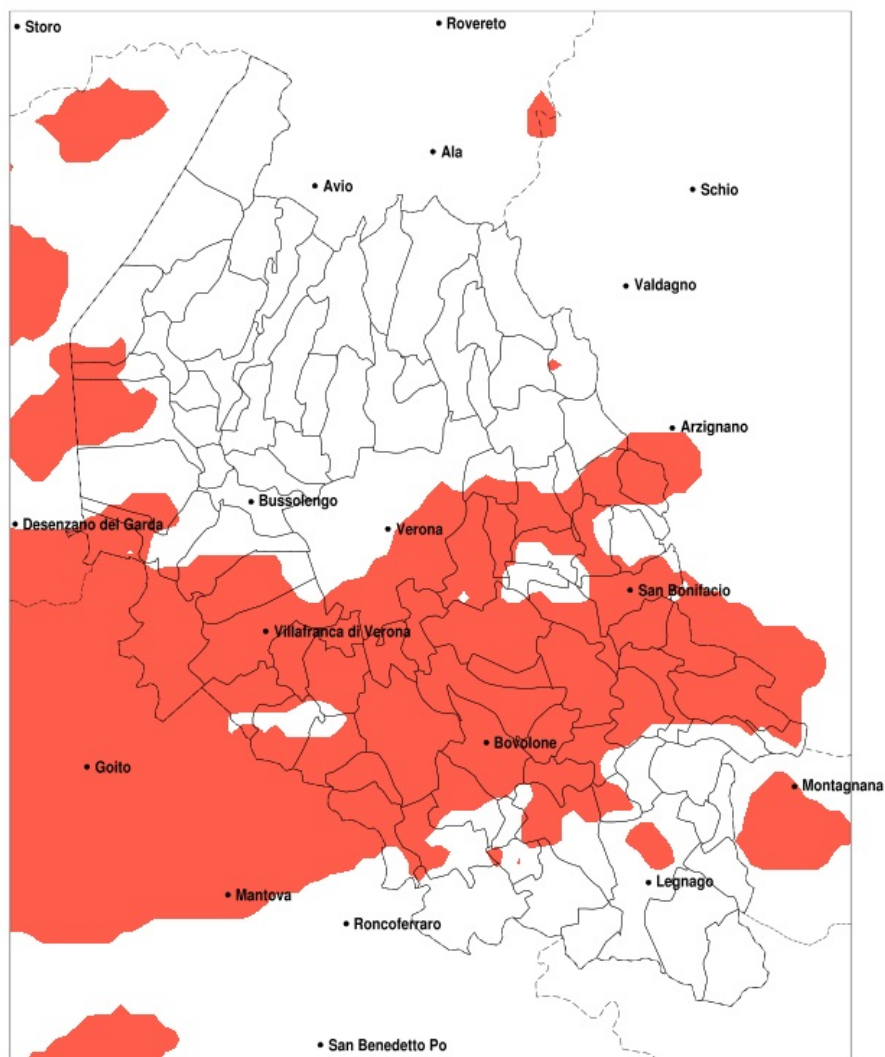

SERVIZIO DI ALERT EX-POST

Siccità nella Provincia di Verona del 11-10-2022

Mappa della Provincia con evidenziati eventuali superamenti della soglia (in rosso)

meteoleaks®

Meteoleaks è l'app che rende accessibili a tutti i dati meteo veri, storici e in tempo reale.
www.meteoleaks.com

Precipitazione in 30 giorni (mm) dal 12-09-2022 al 11-10-2022					
Comune	max	min	med	Porzione comunale interessata	Media 5 anni
Povegliano Veronese	41	24	32	85%	55
Pressana	45	33	40	45%	61
Ronca	75	36	52	60%	80
Ronco all'Adige	52	17	29	100%	63
Roverchiara	44	22	34	85%	61
Roveredo di Gua	47	34	41	45%	62
Salizole	45	20	32	70%	57
San Bonifacio	75	26	44	70%	72
San Giovanni Ilarione	82	36	60	30%	81
San Giovanni Lupatoto	43	24	33	100%	63
San Martino Buon Albergo	63	25	40	85%	70
San Pietro di Morubio	45	22	35	85%	61
Sanguinetto	59	37	44	20%	62
Soave	67	30	46	65%	73
Sommacampagna	63	24	36	65%	59
Sona	77	25	43	40%	60
Sorga	55	22	33	75%	57
Torri del Benaco	80	38	56	25%	71
Trevezuolo	41	22	29	90%	56
Valeggio sul Mincio	48	17	29	95%	62
Verona	99	30	53	45%	67
Veronella	45	26	35	80%	61
Vigasio	41	26	34	90%	58
Villafranca di Verona	54	24	32	90%	58
Zevio	53	17	32	95%	65
Zimella	56	30	37	100%	66