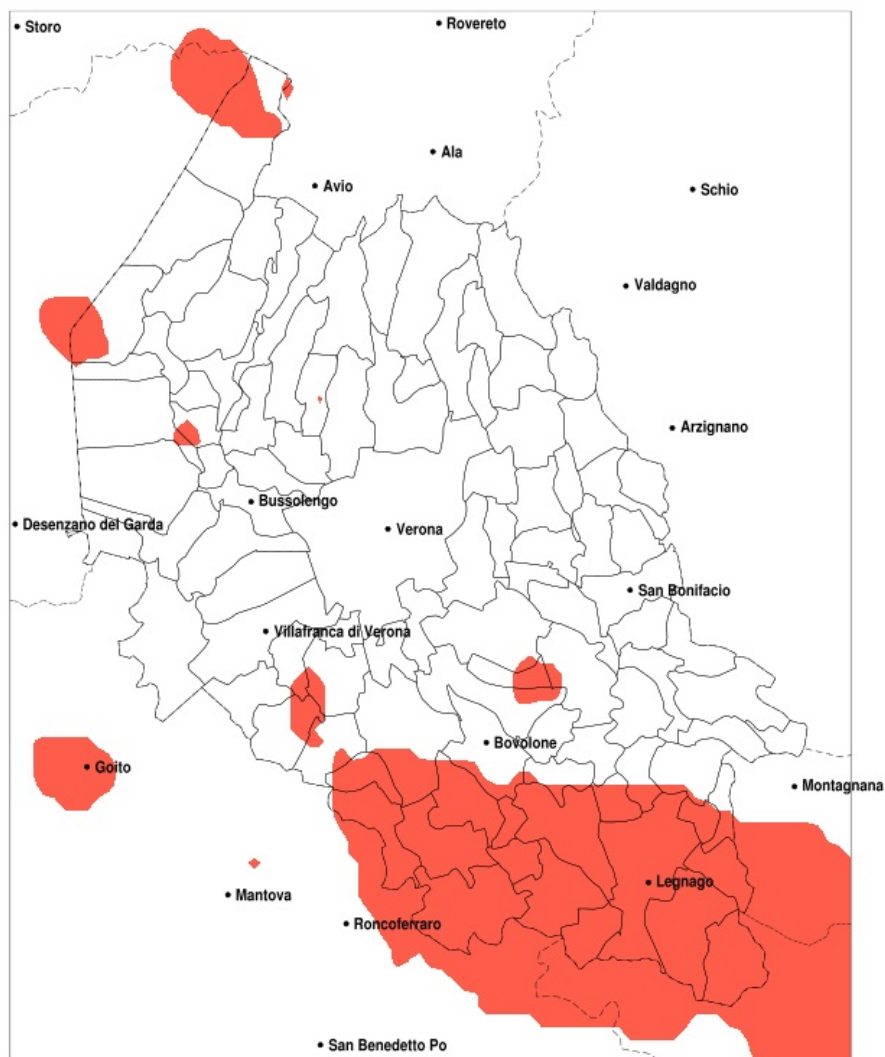

SERVIZIO DI ALERT EX-POST

Vento forte nella Provincia di Verona del 10-09-2022

Mappa della Provincia con evidenziati eventuali superamenti della soglia (in rosso)

meteoleaks®

Meteoleaks è l'app che rende accessibili a tutti i dati meteo veri, storici e in tempo reale.
www.meteoleaks.com

Sistema di gestione certificato ISO 9001:2015 per l'Erogazione di servizi meteorologici professionali.

Raffica massima del vento (m/s) del 10-09-2022				
Comune	max	min	med	Porzione comunale interessata
Angiari	17	12	14	70%
Bevilacqua	18	10	14	55%
Bonavigo	16	12	13	40%
Boschi Sant Anna	18	12	14	75%
Bovolone	15	10	13	35%
Casaleone	20	14	17	100%
Castagnaro	21	12	17	95%
Cerea	20	12	16	90%
Concamarise	16	13	15	95%
Erbe	15	12	14	65%
Gazzo Veronese	18	13	15	100%
Isola della Scala	15	9	13	35%
Isola Rizza	14	12	13	20%
Legnago	19	12	16	95%
Malcesine	17	10	12	35%
Minerbe	16	10	13	30%
Nogara	17	14	15	100%
Nogarole Rocca	16	9	13	20%
Palu	14	9	12	20%
Povegliano Veronese	16	6	10	20%
Roverchiara	15	12	13	20%
Salizole	16	12	14	80%
San Pietro di Morubio	16	12	13	45%
Sanguinetto	19	14	16	100%
Sorga	16	13	14	85%
Terrazzo	20	13	17	100%
Torri del Benaco	16	9	12	20%
Trevenueolo	16	9	13	35%
Vigasio	16	7	11	20%
Villa Bartolomea	19	12	17	100%

SERVIZIO DI ALERT EX-POST

Grandine nella Provincia di Verona del 10-09-2022

Mappa della Provincia con evidenziati eventuali superamenti della soglia (in rosso)

meteoleaks®

Meteoleaks è l'app che rende accessibili a tutti i dati meteo veri, storici e in tempo reale.
www.meteoleaks.com