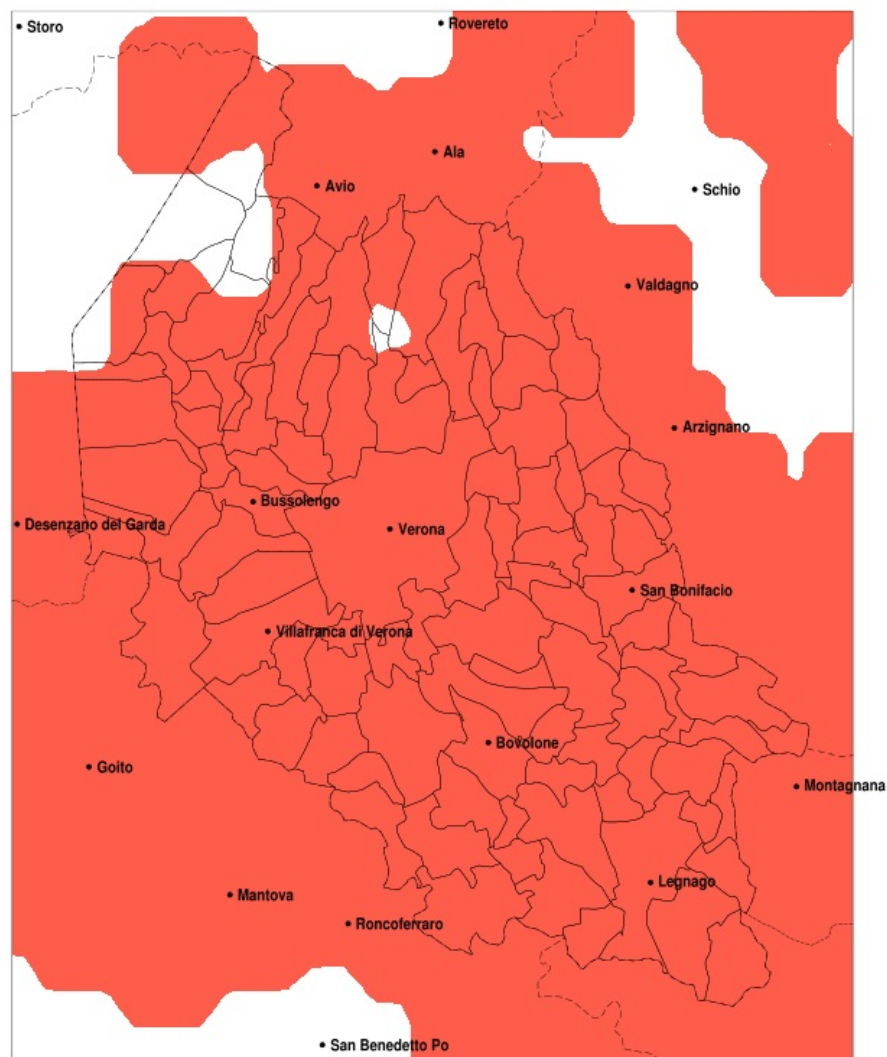

SERVIZIO DI ALERT EX-POST

Vento forte nella Provincia di Verona del 10-09-2022

Mappa della Provincia con evidenziati eventuali superamenti della soglia (in rosso)

meteoleaks®

Meteoleaks è l'app che rende accessibili a tutti i dati meteo veri, storici e in tempo reale.
www.meteoleaks.com

Sistema di gestione certificato ISO 9001:2015 per l'Erogazione di servizi meteorologici professionali.

Raffica massima del vento (m/s) del 10-09-2022				
Comune	max	min	med	Porzione comunale interessata
Angiari	17	12	14	70%
Bevilacqua	18	10	14	55%
Bonavigo	16	12	13	40%
Boschi Sant Anna	18	12	14	75%
Bovolone	15	10	13	35%
Casaleone	20	14	17	100%
Castagnaro	21	12	17	95%
Cerea	20	12	16	90%
Concamarise	16	13	15	95%
Erbe	15	12	14	65%
Gazzo Veronese	18	13	15	100%
Isola della Scala	15	9	13	35%
Isola Rizza	14	12	13	20%
Legnago	19	12	16	95%
Malcesine	17	10	12	35%
Minerbe	16	10	13	30%
Nogara	17	14	15	100%
Nogarole Rocca	16	9	13	20%
Palu	14	9	12	20%
Povegliano Veronese	16	6	10	20%
Roverchiara	15	12	13	20%
Salizole	16	12	14	80%
San Pietro di Morubio	16	12	13	45%
Sanguinetto	19	14	16	100%
Sorga	16	13	14	85%
Terrazzo	20	13	17	100%
Torri del Benaco	16	9	12	20%
Trevenueolo	16	9	13	35%
Vigasio	16	7	11	20%
Villa Bartolomea	19	12	17	100%

SERVIZIO DI ALERT EX-POST

Grandine nella Provincia di Verona del 10-09-2022

Mappa della Provincia con evidenziati eventuali superamenti della soglia (in rosso)

meteoleaks®

Meteoleaks è l'app che rende accessibili a tutti i dati meteo veri, storici e in tempo reale.
www.meteoleaks.com