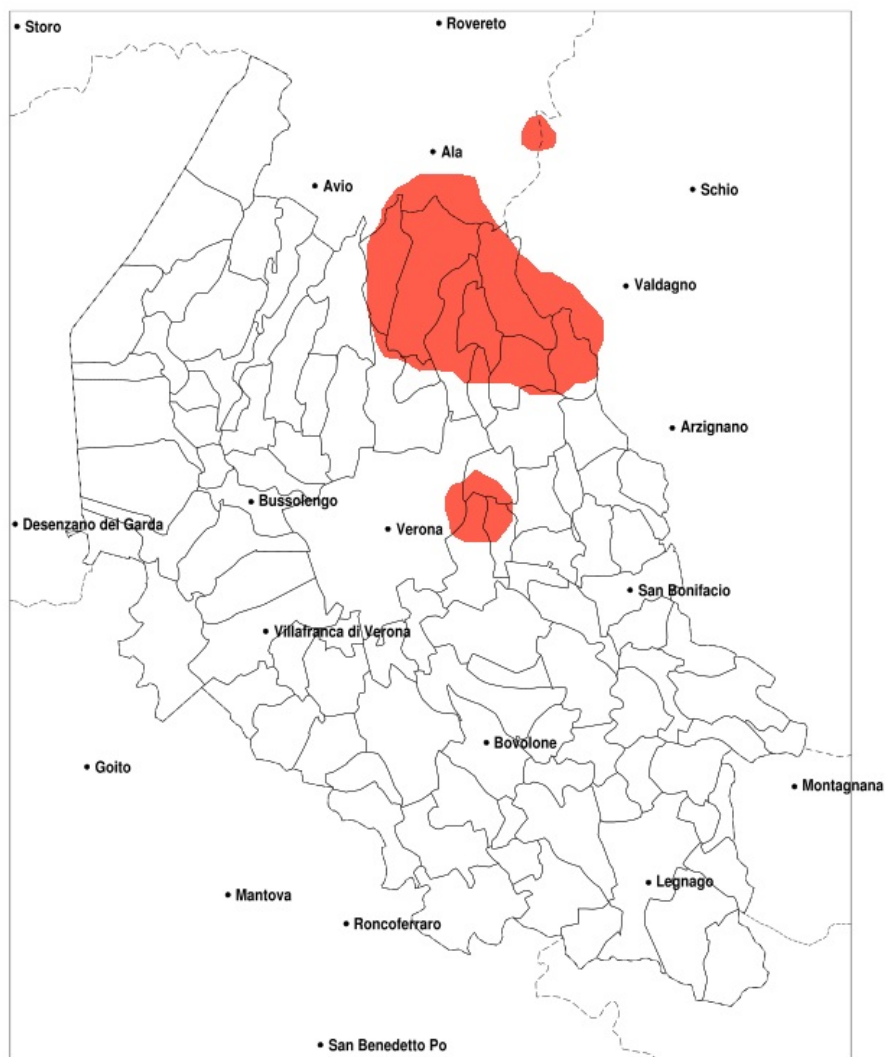

SERVIZIO DI ALERT EX-POST

Vento forte nella Provincia di Verona del 09-10-2022

Mappa della Provincia con evidenziati eventuali superamenti della soglia (in rosso)

meteoleaks®

Meteoleaks è l'app che rende accessibili a tutti i dati meteo veri, storici e in tempo reale.
www.meteoleaks.com

Sistema di gestione certificato ISO 9001:2015 per l'Erogazione di servizi meteorologici professionali.

Raffica massima del vento (m/s) del 09-10-2022				
Comune	max	min	med	Porzione comunale interessata
Badia Calavena	18	11	14	60%
Bosco Chiesanuova	16	12	14	70%
Cerro Veronese	16	10	13	40%
Erbezzo	16	11	13	45%
Grezzana	16	9	12	20%
Lavagno	17	10	13	30%
Mezzane di Sotto	17	11	13	35%
Rovere Veronese	16	11	13	50%
San Martino Buon Albergo	17	10	12	25%
San Mauro di Saline	16	11	13	35%
Selva di Progno	18	10	15	100%
Tregnago	16	11	13	25%
Velo Veronese	17	12	15	85%
Vestenanova	18	12	14	60%

SERVIZIO DI ALERT EX-POST

Siccità nella Provincia di Verona del 09-10-2022

Mappa della Provincia con evidenziati eventuali superamenti della soglia (in rosso)

meteoleaks®

Meteoleaks è l'app che rende accessibili a tutti i dati meteo veri, storici e in tempo reale.
www.meteoleaks.com