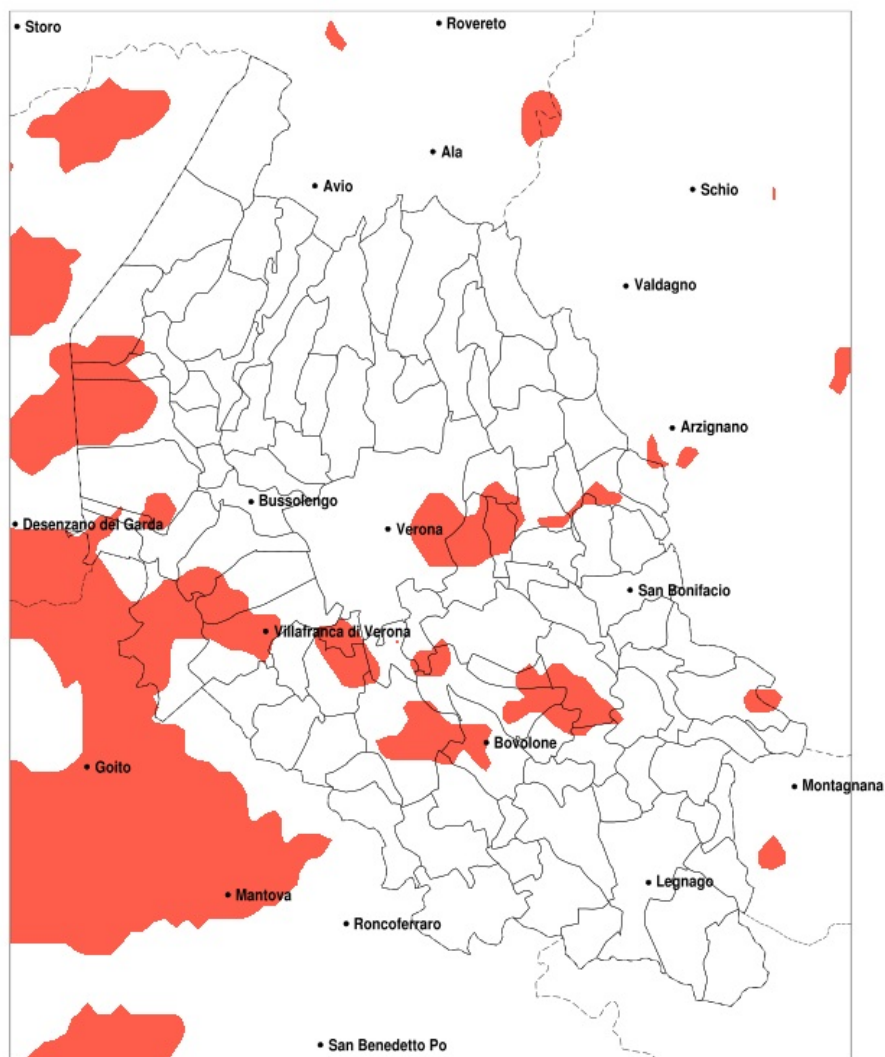

SERVIZIO DI ALERT EX-POST

Vento forte nella Provincia di Verona del 09-10-2022

Mappa della Provincia con evidenziati eventuali superamenti della soglia (in rosso)

meteoleaks®

Meteoleaks è l'app che rende accessibili a tutti i dati meteo veri, storici e in tempo reale.
www.meteoleaks.com

Sistema di gestione certificato ISO 9001:2015 per l'Erogazione di servizi meteorologici professionali.

Raffica massima del vento (m/s) del 09-10-2022				
Comune	max	min	med	Porzione comunale interessata
Badia Calavena	18	11	14	60%
Bosco Chiesanuova	16	12	14	70%
Cerro Veronese	16	10	13	40%
Erbezzo	16	11	13	45%
Grezzana	16	9	12	20%
Lavagno	17	10	13	30%
Mezzane di Sotto	17	11	13	35%
Rovere Veronese	16	11	13	50%
San Martino Buon Albergo	17	10	12	25%
San Mauro di Saline	16	11	13	35%
Selva di Progno	18	10	15	100%
Tregnago	16	11	13	25%
Velo Veronese	17	12	15	85%
Vestenanova	18	12	14	60%

SERVIZIO DI ALERT EX-POST

Siccità nella Provincia di Verona del 09-10-2022

Mappa della Provincia con evidenziati eventuali superamenti della soglia (in rosso)

meteoleaks®

Meteoleaks è l'app che rende accessibili a tutti i dati meteo veri, storici e in tempo reale.
www.meteoleaks.com