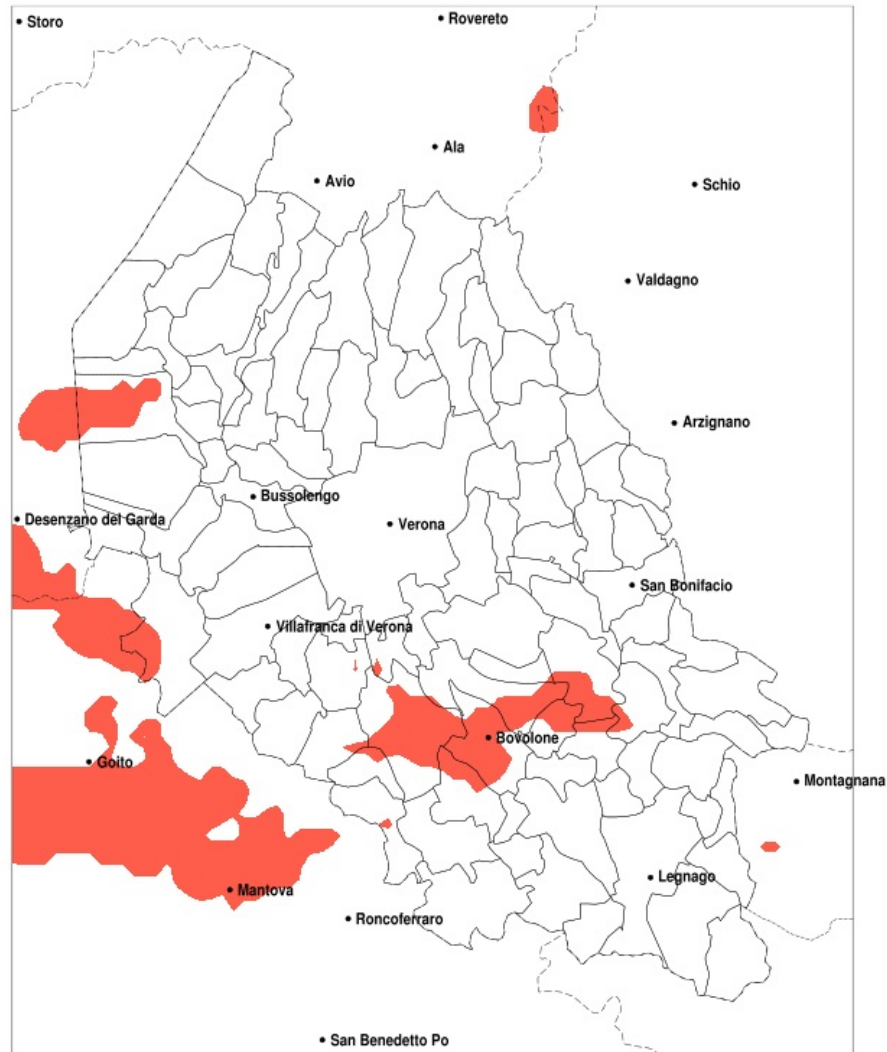

SERVIZIO DI ALERT EX-POST

Siccità nella Provincia di Verona del 06-10-2022

Mappa della Provincia con evidenziati eventuali superamenti della soglia (in rosso)

meteoleaks®

Meteoleaks è l'app che rende accessibili a tutti i dati meteo veri, storici e in tempo reale.
www.meteoleaks.com

Sistema di gestione certificato ISO 9001:2015 per l'Erogazione di servizi meteorologici professionali.

Siccità (mm) dal 07-09-2022 al 06-10-2022					
Comune	max	min	med	Porzione comunale interessata	Media 5 anni
Bardolino	104	42	66	20%	77
Bovolone	66	37	48	40%	68
Erbe	62	40	50	20%	67
Garda	99	43	63	25%	78
Isola della Scala	61	37	47	40%	67
Isola Rizza	66	40	48	50%	68
Oppeano	118	37	50	40%	68
Palu	118	40	58	25%	68
Ronco all Adige	128	40	63	25%	69
Roverchiara	77	40	53	25%	68
Salizole	64	37	49	35%	66
Valeggio sul Mincio	87	28	56	20%	66