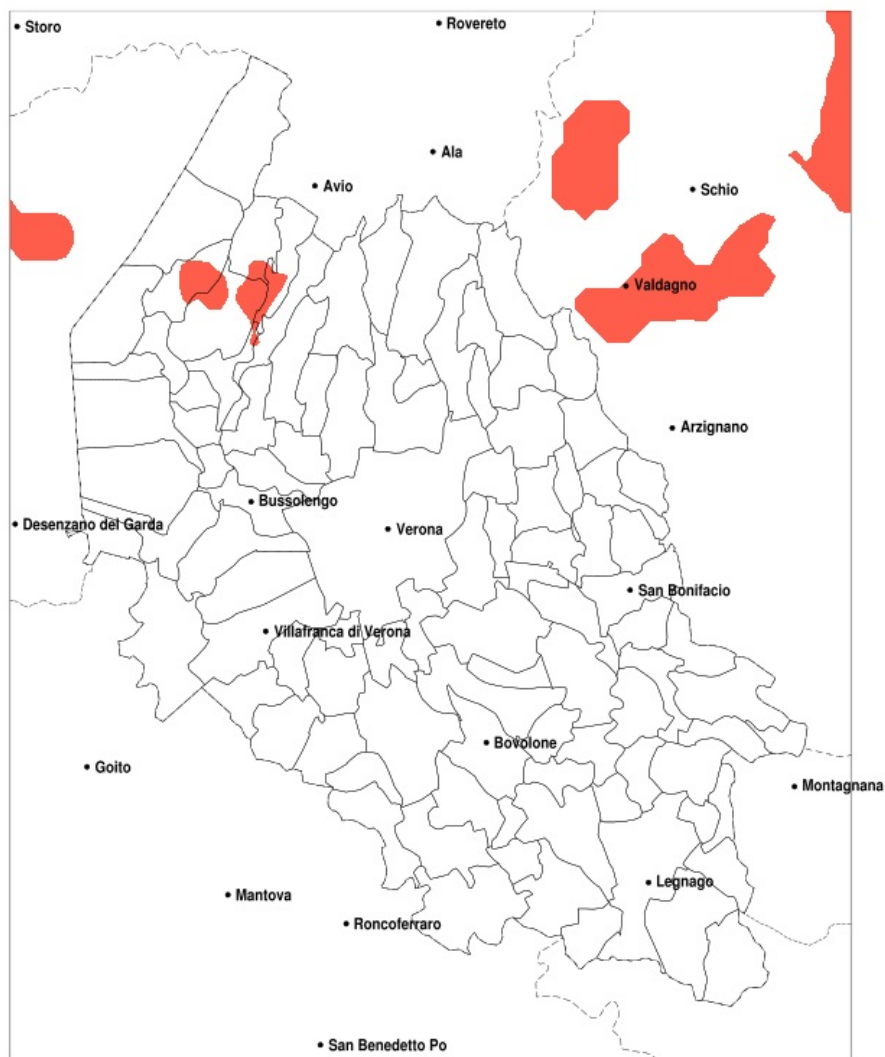

SERVIZIO DI ALERT EX-POST

Eccesso di pioggia in 10 giorni nella Provincia di Verona del 06-09-2022

Mappa della Provincia con evidenziati eventuali superamenti della soglia (in rosso)

meteoleaks®

Meteoleaks è l'app che rende accessibili a tutti i dati meteo veri, storici e in tempo reale.
www.meteoleaks.com

Sistema di gestione certificato ISO 9001:2015 per l'Erogazione di servizi meteorologici professionali.

Precipitazione in 10 giorni (mm) dal 28-08-2022 al 06-09-2022					
Comune	max	min	med	Porzione comunale interessata	Media 5 anni
Caprino Veronese	94	31	66	25%	37
San Zeno di Montagna	94	38	64	20%	33

SERVIZIO DI ALERT EX-POST

Siccità nella Provincia di Verona del 06-09-2022

Mappa della Provincia con evidenziati eventuali superamenti della soglia (in rosso)

meteoleaks®

Meteoleaks è l'app che rende accessibili a tutti i dati meteo veri, storici e in tempo reale.
www.meteoleaks.com