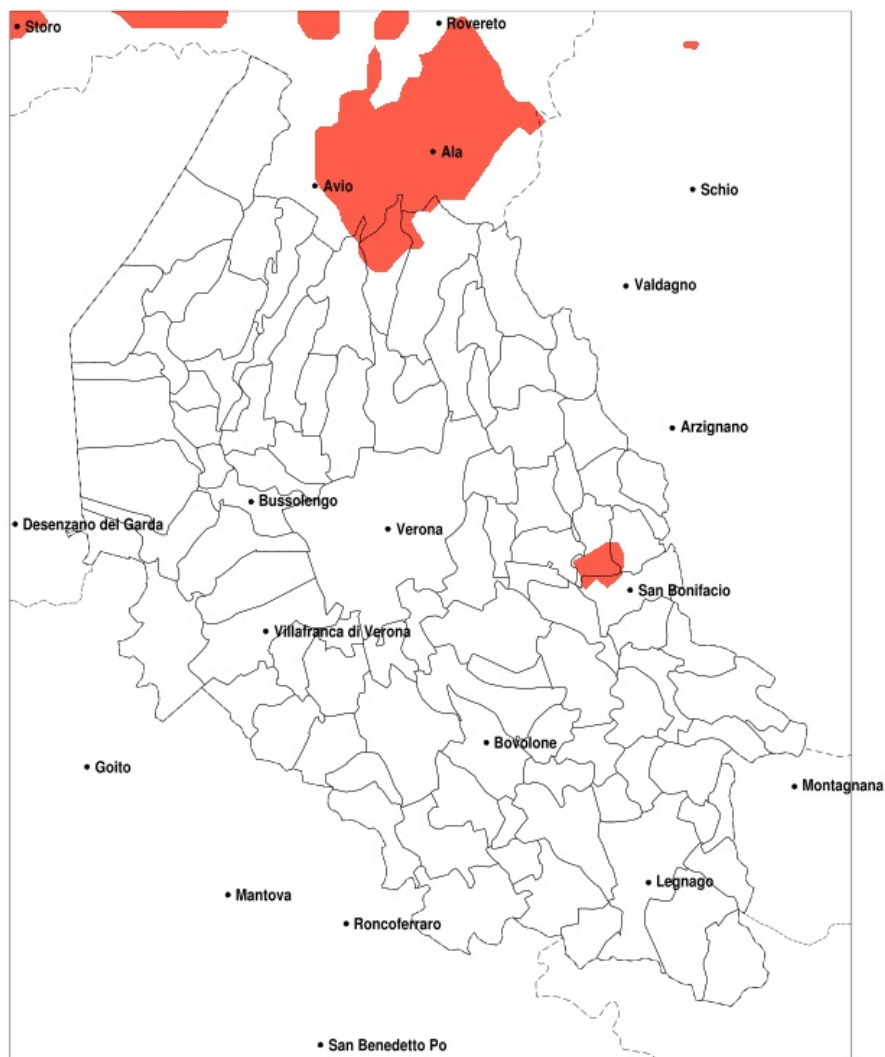

SERVIZIO DI ALERT EX-POST

Eccesso di pioggia in 10 giorni nella Provincia di Verona del 06-09-2022

Mappa della Provincia con evidenziati eventuali superamenti della soglia (in rosso)

meteoleaks®

Meteoleaks è l'app che rende accessibili a tutti i dati meteo veri, storici e in tempo reale.
www.meteoleaks.com

Sistema di gestione certificato ISO 9001:2015 per l'Erogazione di servizi meteorologici professionali.

Precipitazione in 10 giorni (mm) dal 28-08-2022 al 06-09-2022					
Comune	max	min	med	Porzione comunale interessata	Media 5 anni
Caprino Veronese	94	31	66	25%	37
San Zeno di Montagna	94	38	64	20%	33

SERVIZIO DI ALERT EX-POST

Siccità nella Provincia di Verona del 06-09-2022

Mappa della Provincia con evidenziati eventuali superamenti della soglia (in rosso)

meteoleaks®

Meteoleaks è l'app che rende accessibili a tutti i dati meteo veri, storici e in tempo reale.
www.meteoleaks.com