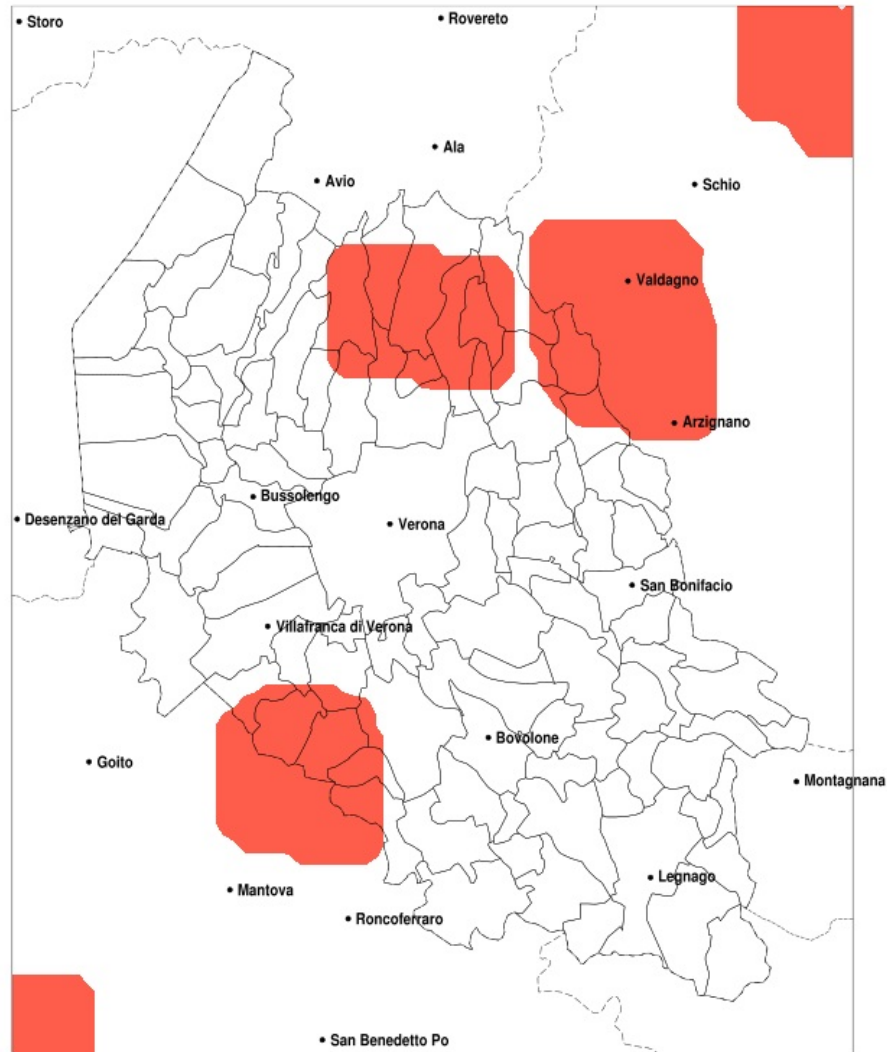

### Eccesso di pioggia in 10 giorni nella Provincia di Verona del 03-09-2022

Mappa della Provincia con evidenziati eventuali superamenti della soglia (in rosso)

meteoleaks®

Meteoleaks è l'app che rende accessibili a tutti i dati meteo veri, storici e in tempo reale.  
[www.meteoleaks.com](http://www.meteoleaks.com)

Sistema di gestione certificato ISO 9001:2015 per l'Erogazione di servizi meteorologici professionali.

Precipitazione in 10 giorni (mm) dal 25-08-2022 al 03-09-2022					
Comune	max	min	med	Porzione comunale interessata	Media 5 anni
Affi	95	33	61	20%	41
Brentino Belluno	122	32	75	45%	46
Brenzone sul Garda	126	56	84	65%	38
Caprino Veronese	126	54	91	75%	41
Costermano sul Garda	107	39	68	25%	34
Dolce	122	35	67	30%	48
Rivoli Veronese	122	35	76	45%	44
San Zeno di Montagna	126	59	90	70%	37
Torri del Benaco	114	41	69	30%	31
Vestenanova	152	36	67	20%	56

### Grandine nella Provincia di Verona del 03-09-2022

Mappa della Provincia con evidenziati eventuali superamenti della soglia (in rosso)

meteoleaks®

Meteoleaks è l'app che rende accessibili a tutti i dati meteo veri, storici e in tempo reale.  
[www.meteoleaks.com](http://www.meteoleaks.com)