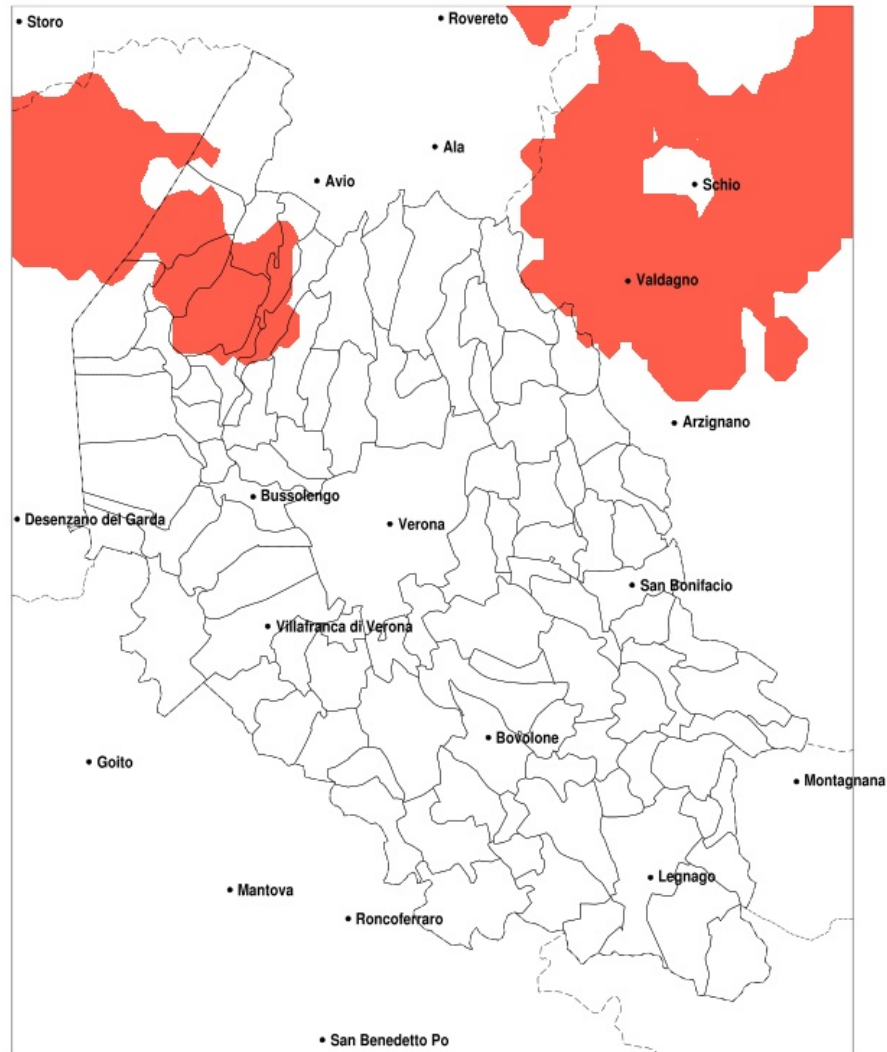

## SERVIZIO DI ALERT EX-POST

### Eccesso di pioggia in 10 giorni nella Provincia di Verona del 03-09-2022

Mappa della Provincia con evidenziati eventuali superamenti della soglia (in rosso)

meteoleaks®

Meteoleaks è l'app che rende accessibili a tutti i dati meteo veri, storici e in tempo reale.  
[www.meteoleaks.com](http://www.meteoleaks.com)

Sistema di gestione certificato ISO 9001:2015 per l'Erogazione di servizi meteorologici professionali.

Precipitazione in 10 giorni (mm) dal 25-08-2022 al 03-09-2022					
Comune	max	min	med	Porzione comunale interessata	Media 5 anni
Affi	95	33	61	20%	41
Brentino Belluno	122	32	75	45%	46
Brenzone sul Garda	126	56	84	65%	38
Caprino Veronese	126	54	91	75%	41
Costermano sul Garda	107	39	68	25%	34
Dolce	122	35	67	30%	48
Rivoli Veronese	122	35	76	45%	44
San Zeno di Montagna	126	59	90	70%	37
Torri del Benaco	114	41	69	30%	31
Vestenanova	152	36	67	20%	56

### Grandine nella Provincia di Verona del 03-09-2022

Mappa della Provincia con evidenziati eventuali superamenti della soglia (in rosso)

meteoleaks®

Meteoleaks è l'app che rende accessibili a tutti i dati meteo veri, storici e in tempo reale.  
[www.meteoleaks.com](http://www.meteoleaks.com)